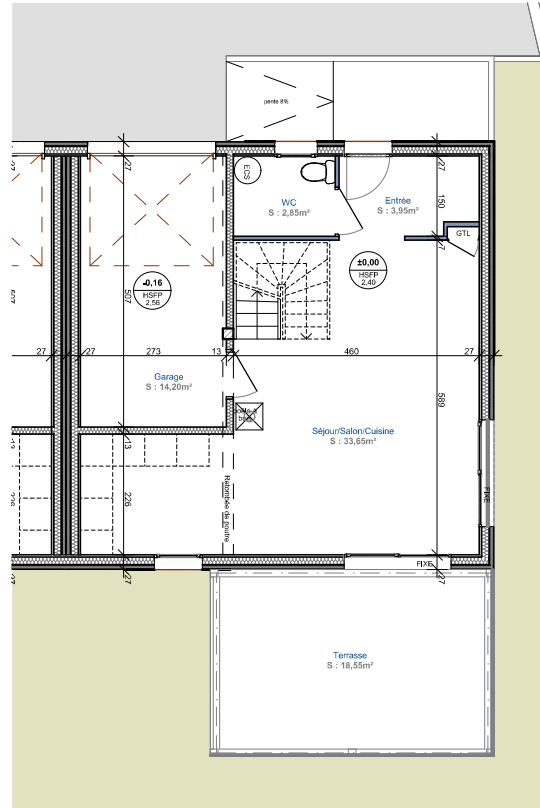

Chapeiry - "LES VILLAS O'RIZON"

14, Route de Rumilly
74 960 MEYTHET

tel : + 33.(0)4.50.24.60.90
www.cv-habitat.com

REZ-DE-CHAUSSEE

ETAGE

Surfaces habitables Rez-de-Chaussée	
Entrée	3,95m ²
WC	2,85m ²
Cuisine/Séjour	33,65m ²
Total Surface habitable Rez-de-Chaussée	40,45m²

Surfaces habitables Etage	
Dégagement	2,75m ²
Salle de bain	8,30m ²
Cellier	2,60m ²
Chambre 1	10,35m ²
Chambre 2	11,08m ²
Chambre 3	14,80m ²
Total Surface habitable Etage	49,88m²

Total Surface Habitable LOT 04	90,33m²
Garage	14,20m²
LOT 04 - Surface 253m²	Type 4

NOTA : Des modifications sont susceptibles d'être apportées aux aménagements, en fonction des nécessités techniques, administratives et/ou réglementaires.
Les surfaces, cotes, niveaux intérieurs et extérieurs, les retombées de poutre, faux-plafonds, gaines, équipements sanitaires et formats des carrelages sont figurés à titre indicatif.
La surface de chaque pièce est calculée avec son éventuel placard.
Les appareils ménagers, le mobilier et les végétaux ne sont pas fournis.