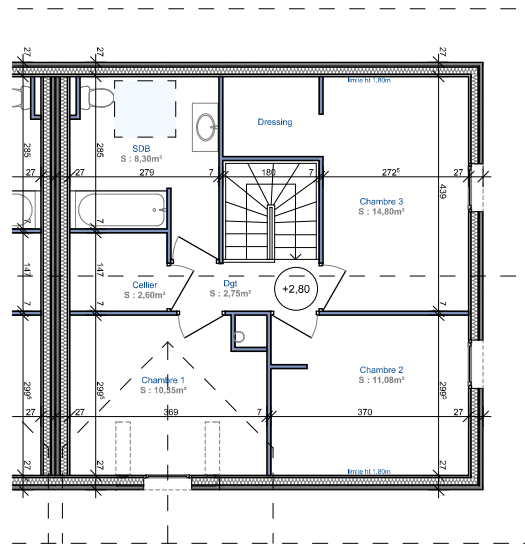

Chapeiry - "LES VILLAS O'RIZON"

14, Route de Rumilly
74 960 MEYTHET

tel : + 33.(0)4.50.24.60.90
www.cv-habitat.com

REZ-DE-CHAUSSEE

ETAGE

Surfaces habitables Rez-de-Chaussée	
Entrée	3,95m ²
WC	2,85m ²
Cuisine/Séjour	33,65m ²
Total Surface habitable Rez-de-Chaussée	40,45m²

Surfaces habitables Etage	
Dégagement	2,75m ²
Salle de bain	8,30m ²
Cellier	2,60m ²
Chambre 1	10,35m ²
Chambre 2	11,08m ²
Chambre 3	14,80m ²
Total Surface habitable Etage	49,88m²

Total Surface Habitable LOT 04	90,33m²
Garage	14,20m²
LOT 04 - Surface 253m²	Type 4