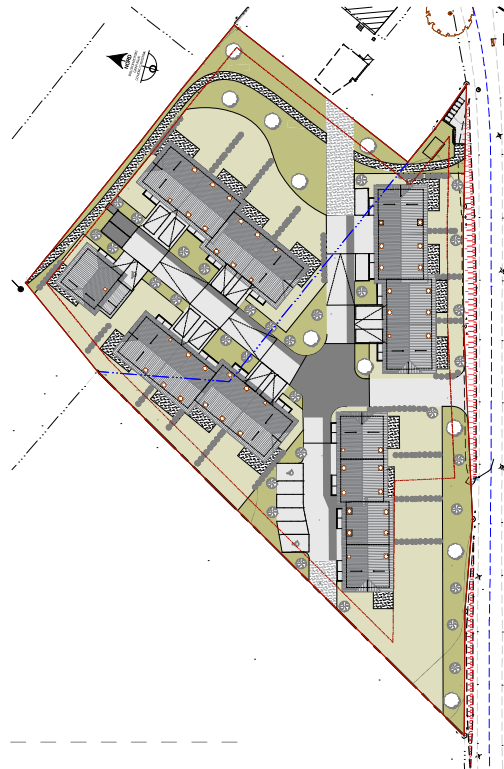

Clermont-en-Genevois - "LES VILLAS TEMPO"

LOT 14	Type 4
Surfaces Rez-de-Chaussée	
Entrée/Salon/Cuisine	39,52m ²
WC	3,77m ²
Total Surface Rez-de-Chaussée	43,29m²

Surfaces Etage	
Dégauchement	2,6m ²
WC	1,28m ²
Salle de bain	9,91m ²
Douche	2,95m ²
Chambre 1	13,55m ²
Chambre 2	13,21m ²
Chambre 3	13,16m ²
Total Surface Etage	56,66m²

Total Surface LOT 14	99,95m²
Garage	17,5m²
Jardin privatif	160m²

REZ-DE-CHAUSSEE

ETAGE