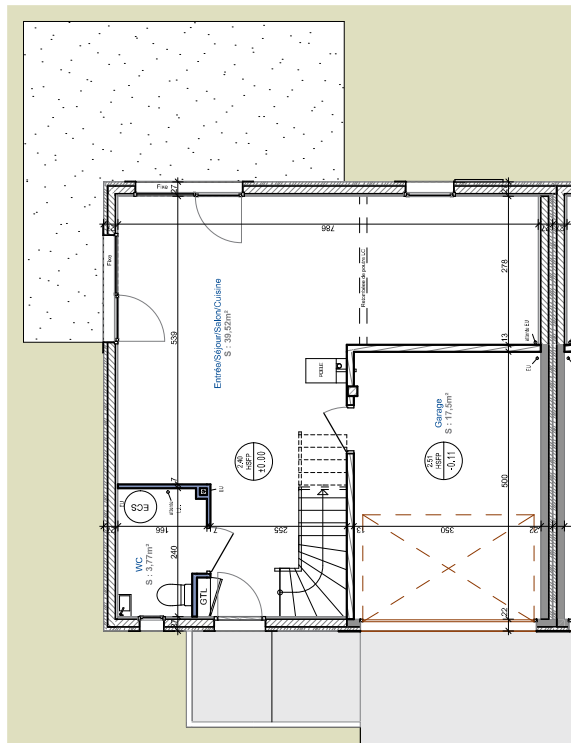

Clermont-en-Genevois - "LES VILLAS TEMPO"

LOT 14	Type 4
Surfaces Rez-de-Chaussée	
Entrée/Salon/Cuisine	39,52m ²
WC	3,77m ²
Total Surface Rez-de-Chaussée	43,29m²

Surfaces Etage	
Dégauchement	2,6m ²
WC	1,28m ²
Salle de bain	9,91m ²
Douche	2,95m ²
Chambre 1	13,55m ²
Chambre 2	13,21m ²
Chambre 3	13,16m ²
Total Surface Etage	56,66m²

Total Surface LOT 14	99,95m²
Garage	17,5m²
Jardin privatif	160m²

REZ-DE-CHAUSSEE

ETAGE