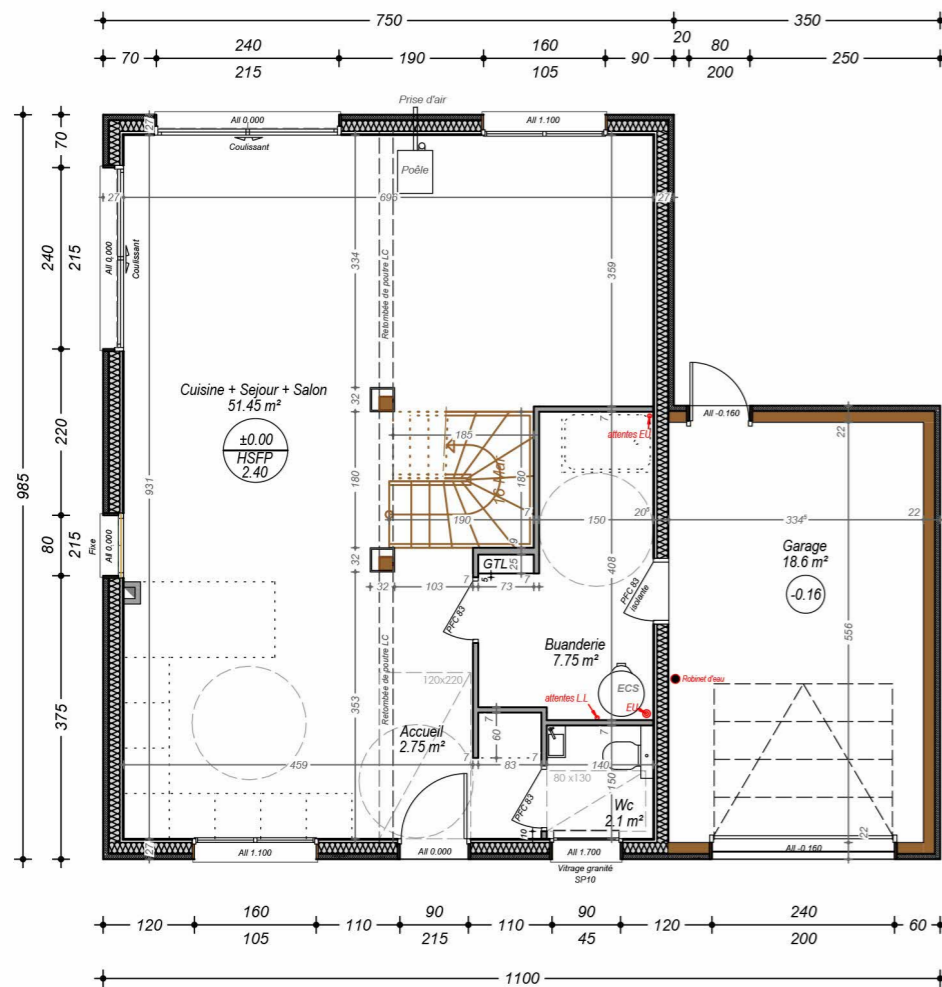

SAINT-JORIOZ - ESPRIT NATURE

Lot 1

REZ DE JARDIN

ETAGE

14, Route de Rumilly
74 960 MEYTHET
tel: + 33.(0)4.50.24.60.90
www.cv-habitat.com

SURFACES REZ DE JARDIN

Entrée	2.75 m ²
Séjour-Cuisine-Salon	51.45 m ²
Buanderie	7.75 m ²
Wc	2.10 m ²
TOTAL REZ	64.05 m²

SURFACES ETAGE

Dégt.	3.90 m ²
Chambre 1	10.50 m ²
Chambre 2	13.80 m ²
Chambre 3	13.85 m ²
Chambre 4	10.65 m ²
Salle de Bains	5.35 m ²
Wc	1.10 m ²
TOTAL ETAGE	59.15 m²

TOTAL	123.20 m²
--------------	-----------------------------

SURFACES ANNEXES

Garage	18.60 m ²	Terrain	695 m ²
--------	----------------------	---------	--------------------

Septembre 2019

Des modifications sont susceptibles d'être apportées aux aménagements, en fonction des nécessités techniques, administratives et/ou réglementaires.
Les surfaces, côtes, niveaux intérieurs et extérieurs, les retombées de poutre, faux-plafonds, gaines, équipements sanitaires et formats des carrelages sont figurés à titre indicatif.
Les appareils ménagers, le mobilier et les végétaux ne sont pas fournis. La surface de chaque pièce est calculée avec son éventuel placard