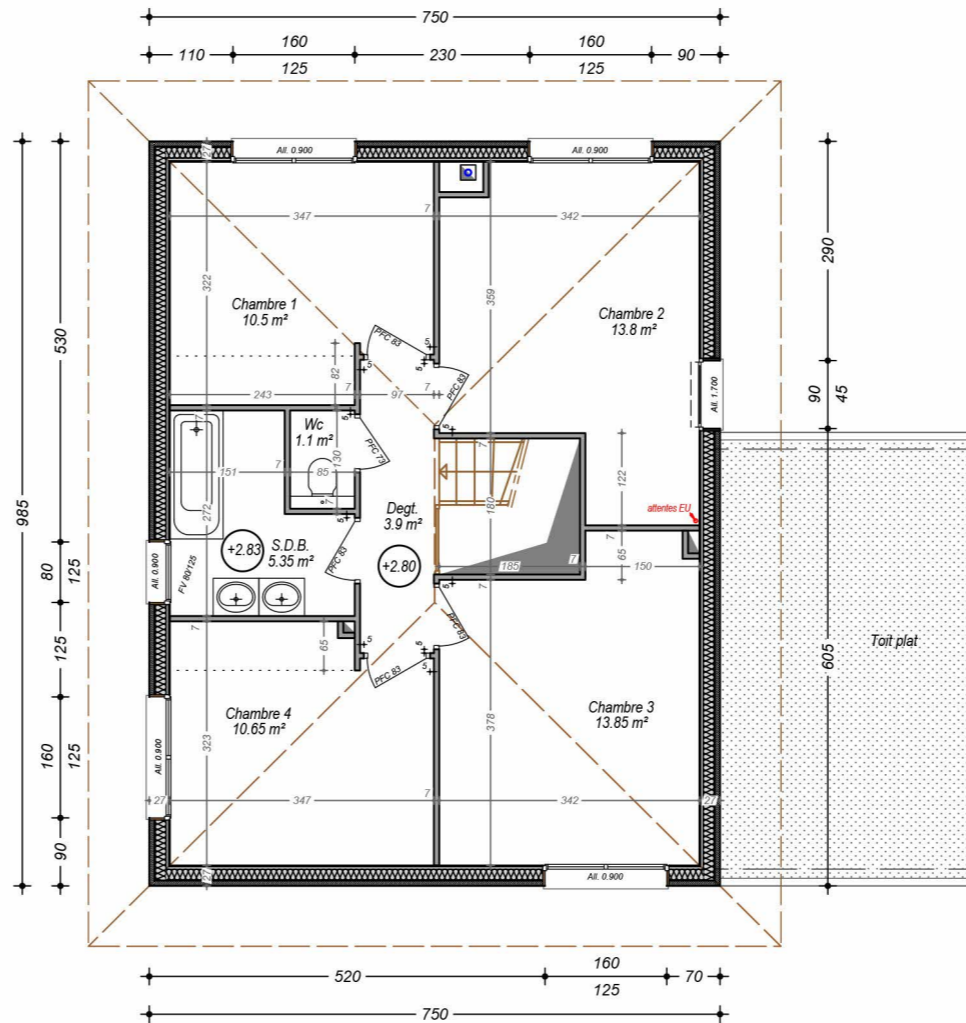

SAINT-JORIOZ - ESPRIT NATURE

Lot 1

REZ DE JARDIN

ETAGE

14, Route de Rumilly
74 960 MEYTHET
tel: + 33.(0)4.50.24.60.90
www.cv-habitat.com

SURFACES REZ DE JARDIN

Entrée	2.75 m ²
Séjour-Cuisine-Salon	51.45 m ²
Buanderie	7.75 m ²
Wc	2.10 m ²
TOTAL REZ	64.05 m²

SURFACES ETAGE

Dégt.	3.90 m ²
Chambre 1	10.50 m ²
Chambre 2	13.80 m ²
Chambre 3	13.85 m ²
Chambre 4	10.65 m ²
Salle de Bains	5.35 m ²
Wc	1.10 m ²
TOTAL ETAGE	59.15 m²

TOTAL	123.20 m²
--------------	-----------------------------

SURFACES ANNEXES

Garage	18.60 m ²	Terrain	695 m ²
--------	----------------------	---------	--------------------

Septembre 2019

Des modifications sont susceptibles d'être apportées aux aménagements, en fonction des nécessités techniques, administratives et/ou réglementaires.
Les surfaces, côtes, niveaux intérieurs et extérieurs, les retombées de poutre, faux-plafonds, gaines, équipements sanitaires et formats des carrelages sont figurés à titre indicatif.
Les appareils ménagers, le mobilier et les végétaux ne sont pas fournis. La surface de chaque pièce est calculée avec son éventuel placard