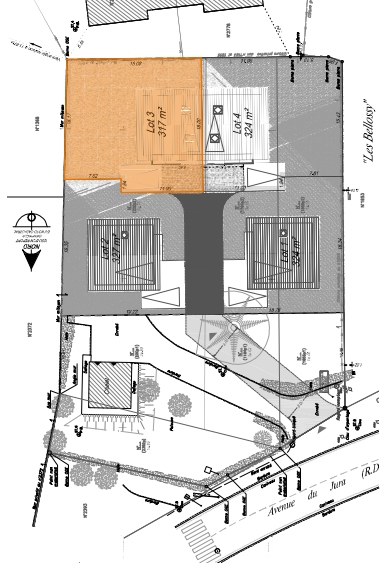

Bons-en-Chablais - "LES VILLAS SYMPHONIE"

CROZE & VAPILLON
HABITAT
14, Route de Rumilly
74 960 MEYTHET

tel : + 33.(0)4.50.24.60.90
www.cv-habitat.com

Surfaces utiles Rez-de-Chaussée	
Entrée	3,94m ²
WC	2,71m ²
Cuisine/Séjour	31,31m ²
Total Surface Utile Rez-de-Chaussée	37,96m²

Surfaces utiles Etage	
Dégagement	2,50m ²
Salle de bain	3,75m ²
Chambre 1	9,32m ²
Chambre 2	11,08m ²
Chambre 3	13,88m ²
Chambre 4	9,37m ²
Total Surface Utile Etage	49,90m²

Total Surface Utile LOT 03	87,86m²
Garage	14,20m²
LOT 03 - Surface 317m²	Type 5

REZ-DE-CHAUSSEE

ETAGE

NOTA : Des modifications sont susceptibles d'être apportées aux aménagements, en fonction des nécessités techniques, administratives et/ou réglementaires.
Les surfaces, côtes, niveaux intérieurs et extérieurs, les retables de poutre, faux-plafonds, gaines, équipements sanitaires et formats des carrelages sont figurés à titre indicatif.
Les appareils ménagers, le mobilier et les végétaux ne sont pas fournis.