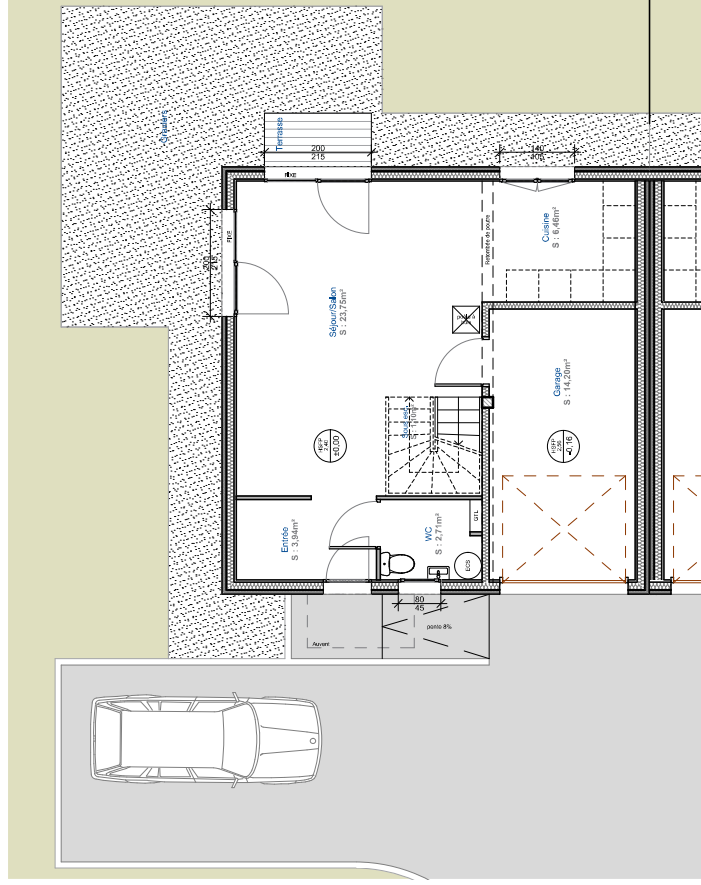

Bons-en-Chablais - "LES VILLAS SYMPHONIE"

CROZE & VAPILLON
HABITAT
14, Route de Rumilly
74 960 MEYTHET

tel : + 33.(0)4.50.24.60.90
www.cv-habitat.com

Surfaces utiles Rez-de-Chaussée	
Entrée	3,94m ²
WC	2,71m ²
Cuisine/Séjour	31,31m ²
Total Surface Utile Rez-de-Chaussée	37,96m²

Surfaces utiles Etage	
Dégagement	2,50m ²
Salle de bain	3,75m ²
Chambre 1	9,32m ²
Chambre 2	11,08m ²
Chambre 3	13,88m ²
Chambre 4	9,37m ²
Total Surface Utile Etage	49,90m²

Total Surface Utile LOT 03	87,86m²
Garage	14,20m²
LOT 03 - Surface 317m²	Type 5