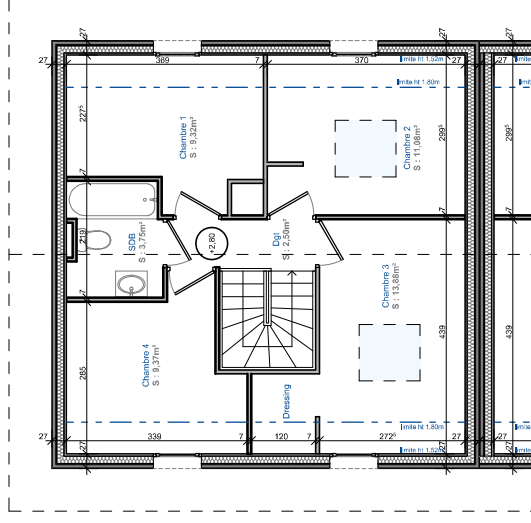

ETAGE

NOTA : Des modifications sont susceptibles d'être apportées aux aménagements, en fonction des nécessités techniques, administratives et/ou réglementaires.
Les surfaces, côtes, niveaux intérieurs et extérieurs, les retables de poutre, faux-plafonds, gaines, équipements sanitaires et formats des carrelages sont figurés à titre indicatif.
Les appareils ménagers, le mobilier et les végétaux ne sont pas fournis.