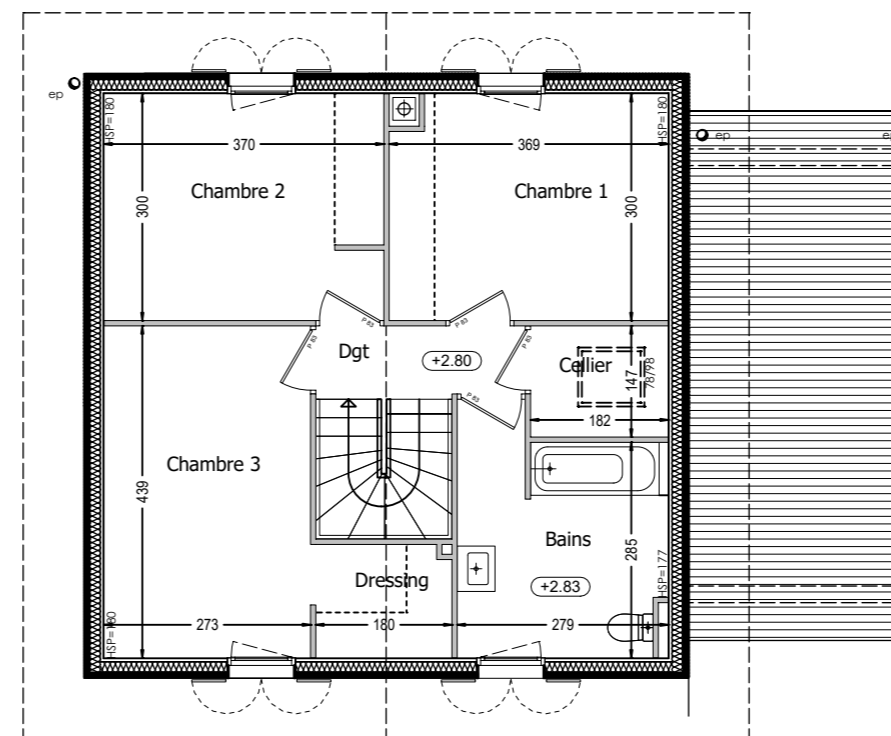

HAUTEVILLE SUR FIER - 74 150

LE CLOS EMILIE

SURFACES REZ DE JARDIN

Séjour-Cuisine-Salon-entrée	39.15 m ²
Bains	12.18 m ²
Wc	3.05 m ²

TOTAL REZ DE JARDIN 54.38 m²

SURFACES ETAGE

Dégt.	2.62 m ²
Chambre 1	10.84 m ²
Chambre 2	11.05 m ²
Chambre 3	14.70 m ²
Cellier	2.68 m ²
S.de B.	8.25 m ²

TOTAL ETAGE 50.14 m²

TOTAL 104.52 m²

SURFACES ANNEXES

Surface terrain	413 m ²	Garage	15.85 m ²
-----------------	--------------------	--------	----------------------

REZ DE JARDIN

LOT B

ETAGE

14, Route de Rumilly
MEYTHET - 74 960 ANNECY