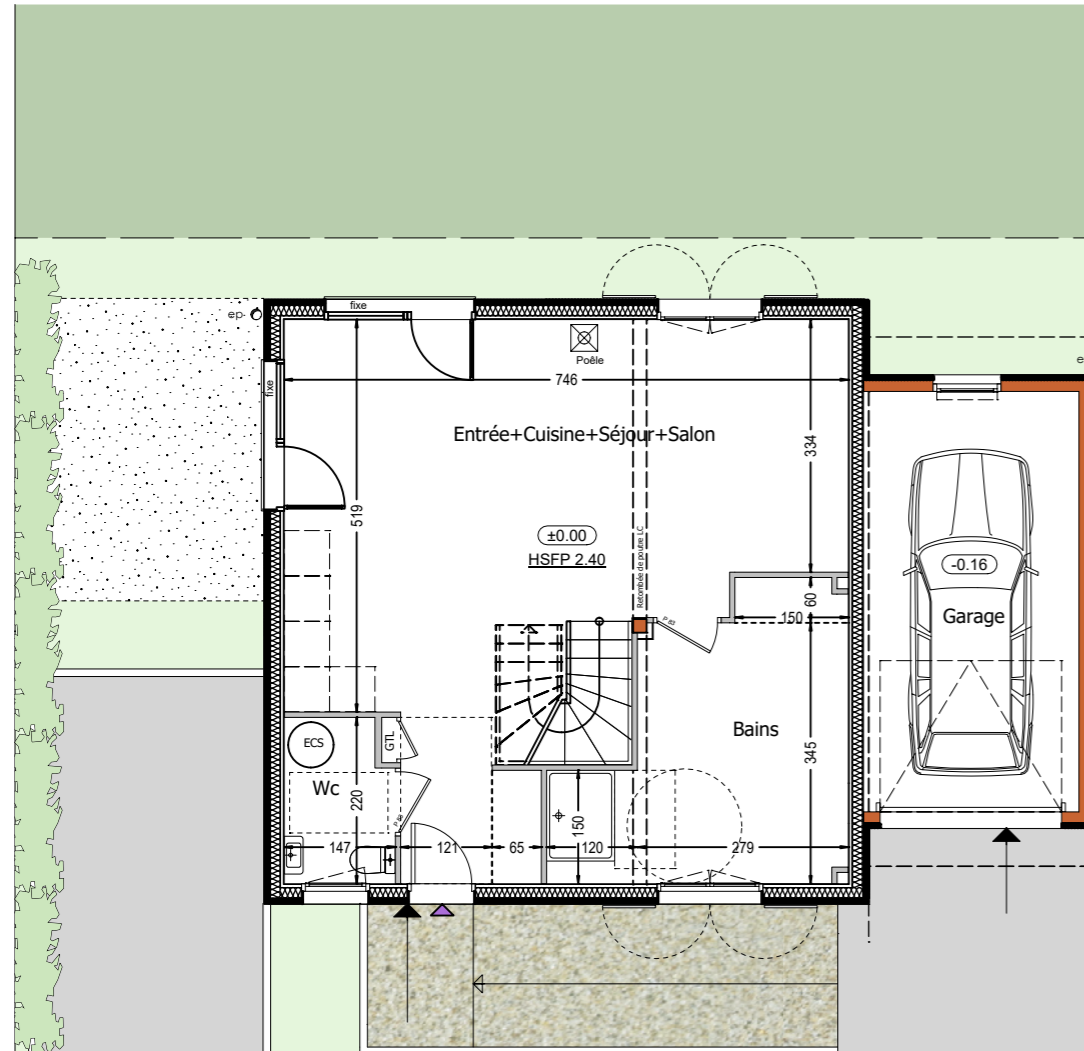

HAUTEVILLE SUR FIER - 74 150

LE CLOS EMILIE

SURFACES REZ DE JARDIN

Séjour-Cuisine-Salon-entrée	39.15 m ²
Bains	12.18 m ²
Wc	3.05 m ²

TOTAL REZ DE JARDIN 54.38 m²

SURFACES ETAGE

Dégt.	2.62 m ²
Chambre 1	10.84 m ²
Chambre 2	11.05 m ²
Chambre 3	14.70 m ²
Cellier	2.68 m ²
S.de B.	8.25 m ²

TOTAL ETAGE 50.14 m²

TOTAL 104.52 m²

SURFACES ANNEXES

Surface terrain	413 m ²	Garage	15.85 m ²
-----------------	--------------------	--------	----------------------

REZ DE JARDIN

LOT B

ETAGE

14, Route de Rumilly
MEYTHET - 74 960 ANNECY