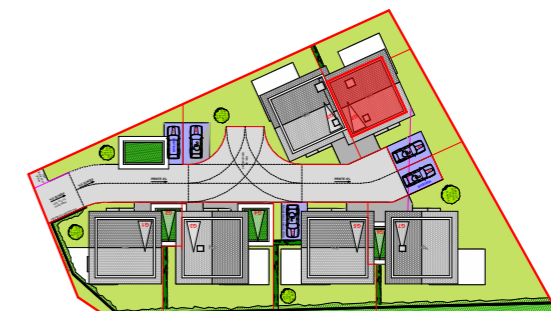

Entrée + placard	3,95 m ²
WC	2,8 m ²
Séjour - Cuisine - Salon	33,65 m ²
TOTAL REZ DE JARDIN	40,40 m²

SURFACES ETAGE

< 1,80 m

Dégagement	2,6 m ²	
Chambre 1	10,55 m ²	2,2 m ²
Chambre 2	11,1 m ²	2,2 m ²
Chambre 3 + Dressing	14,80 m ²	2,7 m ²
Salle de Bain	8,3 m ²	1,6 m ²
Cellier	2,7 m ²	
TOTAL SURFACES ETAGE	50,05 m²	8,7 m²

TOTAL SURFACE HABITABLE 90,45 m² 8,7 m²

Garage 13,85 m²

SURFACE TERRAIN 231 m²

LOT 5

Des modifications sont susceptibles d'être apportées aux aménagements, en fonction des nécessités techniques, administratives et/ou réglementaires.
Les surfaces, côtes, niveaux intérieurs et extérieurs, les retombées de poutre, faux-plafonds, gaines, équipements sanitaires et formats des carrelages sont figurés à titre indicatif.
Les appareils ménagers, le mobilier et les végétaux ne sont pas fournis. La surface de chaque pièce est calculée avec son éventuel placard