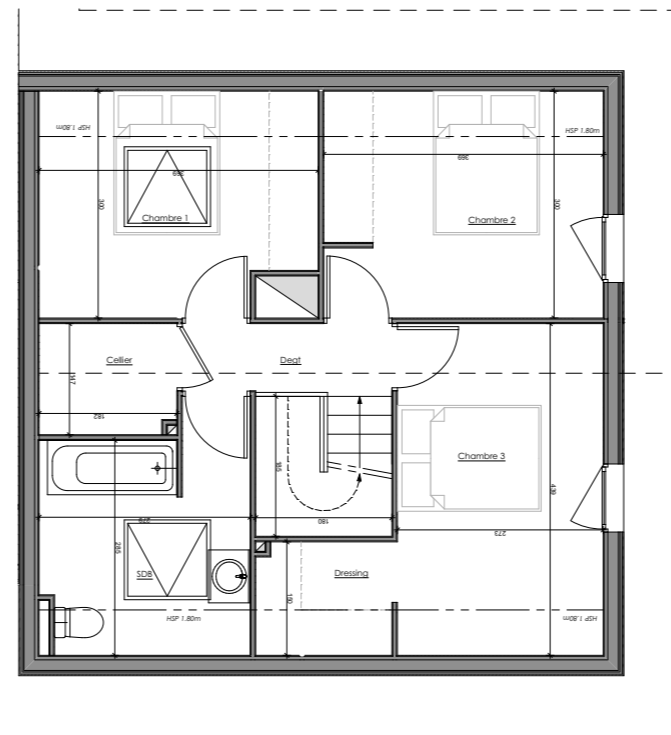

14, Route de Rumilly
74 960 MEYTHET

tel : + 33.(0)4.50.24.60.90
www.cv-habitat.com

LOT 5

Type 4

ETAGE

SURFACES REZ DE JARDIN

Entrée + placard	3,95 m²
WC	2,8 m²
Séjour - Cuisine - Salon	33,65 m²
TOTAL REZ DE JARDIN	40,40 m²

SURFACES ETAGE

< 1,80 m

Dégagement	2,6 m²	
Chambre 1	10,55 m²	2,2 m²
Chambre 2	11,1 m²	2,2 m²
Chambre 3 + Dressing	14,80 m²	2,7 m²
Salle de Bain	8,3 m²	1,6 m²
Cellier	2,7 m²	
TOTAL SURFACES ETAGE	50,05 m²	8,7 m²

TOTAL SURFACE HABITABLE 90,45 m² 8,7 m²

Garage 13,85 m²

SURFACE TERRAIN 231 m²

LOT 5

Des modifications sont susceptibles d'être apportées aux aménagements, en fonction des nécessités techniques, administratives et/ou réglementaires.
Les surfaces, côtes, niveaux intérieurs et extérieurs, les retombées de poutre, faux-plafonds, gaines, équipements sanitaires et formats des carrelages sont figurés à titre indicatif.
Les appareils ménagers, le mobilier et les végétaux ne sont pas fournis. La surface de chaque pièce est calculée avec son éventuel placard