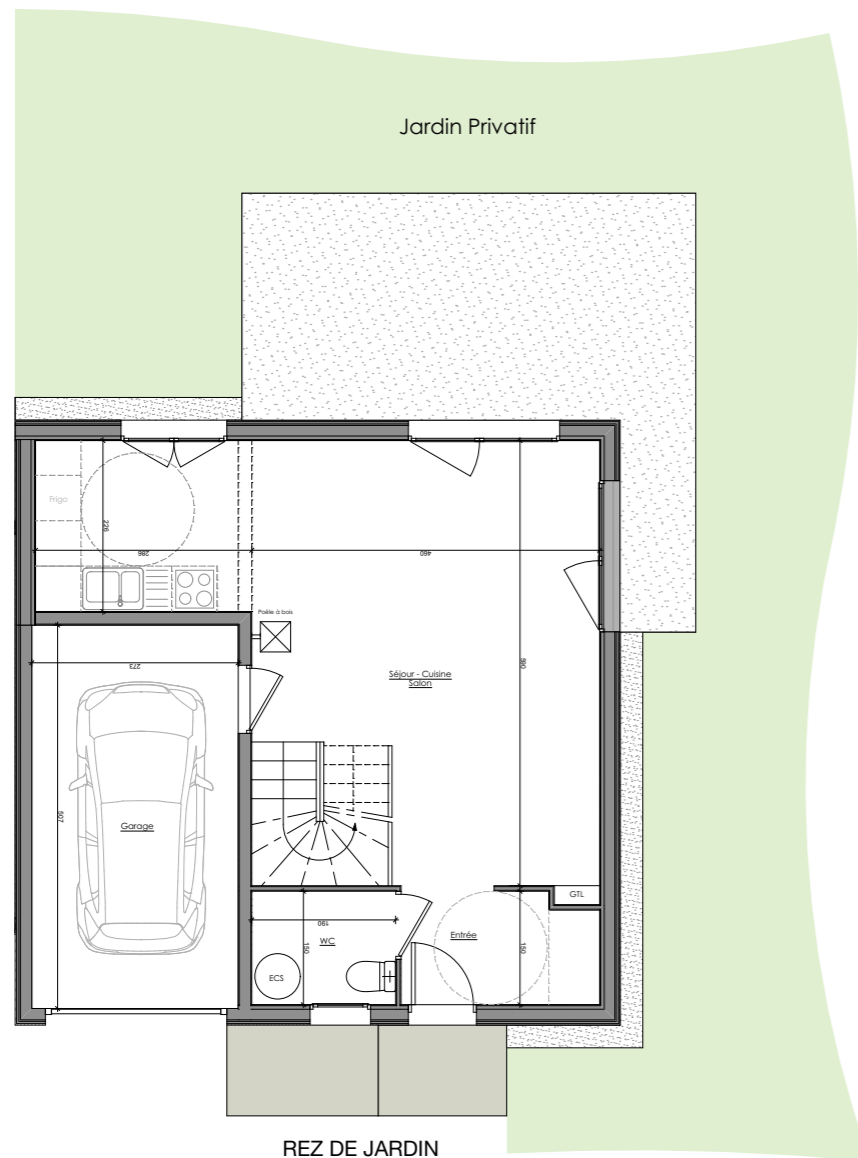

14, Route de Rumilly
74 960 MEYTHET

tel : + 33.(0)4.50.24.60.90
www.cv-habitat.com

LOT 5

Type 4

ETAGE

SURFACES REZ DE JARDIN

Entrée + placard	3,95 m²
WC	2,8 m²
Séjour - Cuisine - Salon	33,65 m²
TOTAL REZ DE JARDIN	40,40 m²

SURFACES ETAGE

< 1,80 m

Dégagement	2,6 m²	
Chambre 1	10,55 m²	2,2 m²
Chambre 2	11,1 m²	2,2 m²
Chambre 3 + Dressing	14,80 m²	2,7 m²
Salle de Bain	8,3 m²	1,6 m²
Cellier	2,7 m²	
TOTAL SURFACES ETAGE	50,05 m²	8,7 m²

TOTAL SURFACE HABITABLE 90,45 m² 8,7 m²

Garage 13,85 m²

SURFACE TERRAIN 231 m²

LOT 5

Des modifications sont susceptibles d'être apportées aux aménagements, en fonction des nécessités techniques, administratives et/ou réglementaires.
Les surfaces, côtes, niveaux intérieurs et extérieurs, les retombées de poutre, faux-plafonds, gaines, équipements sanitaires et formats des carrelages sont figurés à titre indicatif.
Les appareils ménagers, le mobilier et les végétaux ne sont pas fournis. La surface de chaque pièce est calculée avec son éventuel placard