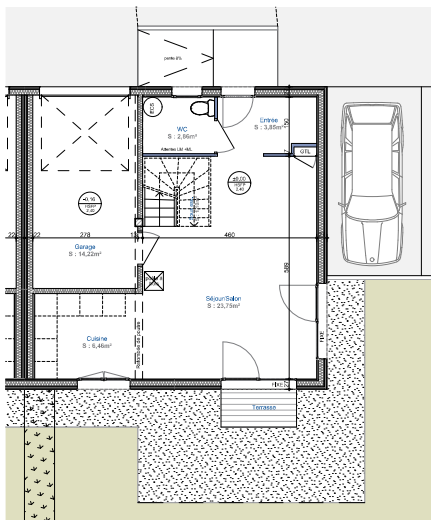

REZ-DE-CHAUSSEE