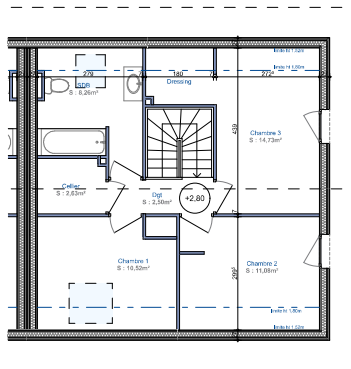

14, Route de Rumilly
74 960 MEYTHET

tel : + 33.(0)4.50.24.60.90
www.cv-habitat.com

Surfaces utiles Rez-de-Chaussée	
Entrée	3,85m²
WC	2,86m²
Cuisine/Séjour	31,31m²
Total Surface Utile Rez-de-Chaussée	38,02m²

Surfaces utiles Etage		dont surfaces < 8,00m²	
Dégagement	2,50m²		
Salle de bain	8,26m²	1,67m²	
Ceiller	2,63m²		
Chambre 1	10,52m²	2,22m²	
Chambre 2	11,08m²	2,22m²	
Chambre 3	14,73m²		
Total Surface Utile Etage	49,72m²		

Total Surface Utile LOT 06	87,74m²	8,87m²

Garage	14,22m²	

LOT 06 - Surface 246m²		Type 4

ETAGE