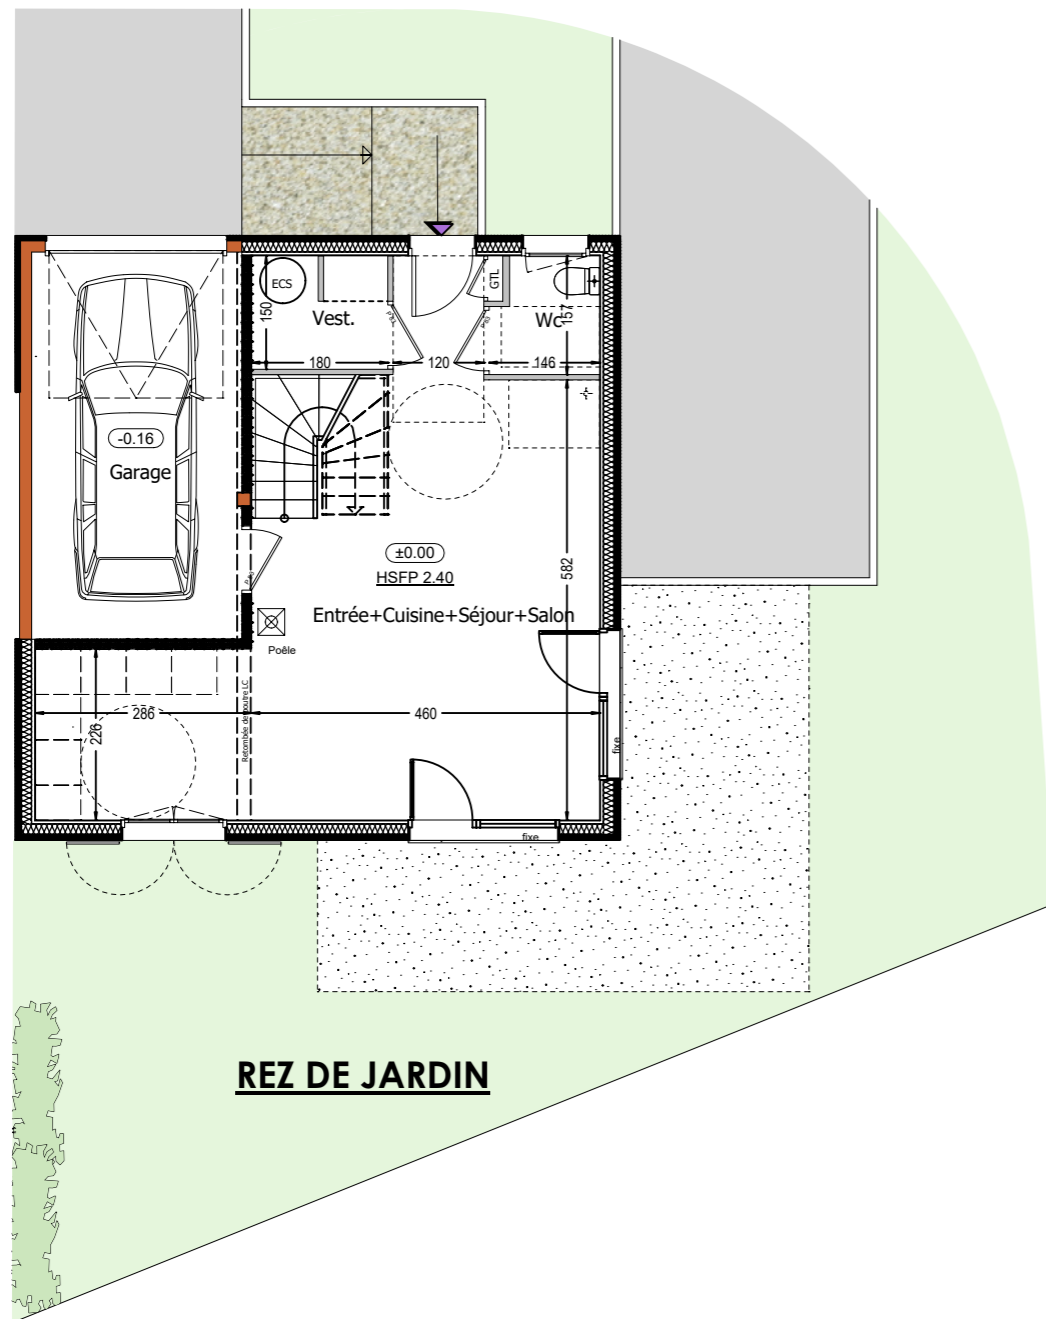

HAUTEVILLE SUR FIER - 74 150

LE CLOS EMILIE

SURFACES REZ DE JARDIN

Séjour-Cuisine-Salon-Entrée	35.49 m ²
Vest.	2.66 m ²
Wc	2.11 m ²

TOTAL REZ DE JARDIN 40.26 m²

SURFACES ETAGE

Dégt.	2.62 m ²
Chambre 1	10.48 m ²
Chambre 2	11.05 m ²
Chambre 3	14.70 m ²
Cellier	2.68 m ²
S.de B.	8.25 m ²

TOTAL ETAGE 49.78 m²

TOTAL 90.04 m²

SURFACES ANNEXES

Surface terrain	184 m ²	Garage	14.22 m ²
-----------------	--------------------	--------	----------------------

REZ DE JARDIN

LOT C

ETAGE

14, Route de Rumilly
MEYTHET - 74 960 ANNECY