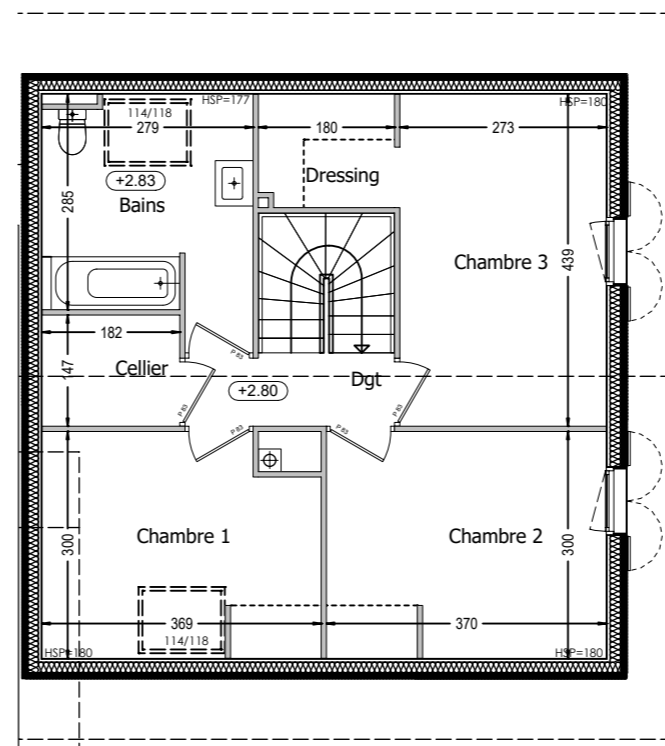

HAUTEVILLE SUR FIER - 74 150

LE CLOS EMILIE

SURFACES REZ DE JARDIN

Séjour-Cuisine-Salon-Entrée	35.49 m ²
Vest.	2.66 m ²
Wc	2.11 m ²

TOTAL REZ DE JARDIN 40.26 m²

SURFACES ETAGE

Dégt.	2.62 m ²
Chambre 1	10.48 m ²
Chambre 2	11.05 m ²
Chambre 3	14.70 m ²
Cellier	2.68 m ²
S.de B.	8.25 m ²

TOTAL ETAGE 49.78 m²

TOTAL 90.04 m²

SURFACES ANNEXES

Surface terrain	184 m ²	Garage	14.22 m ²
-----------------	--------------------	--------	----------------------

REZ DE JARDIN

LOT C

ETAGE

14, Route de Rumilly
MEYTHET - 74 960 ANNECY