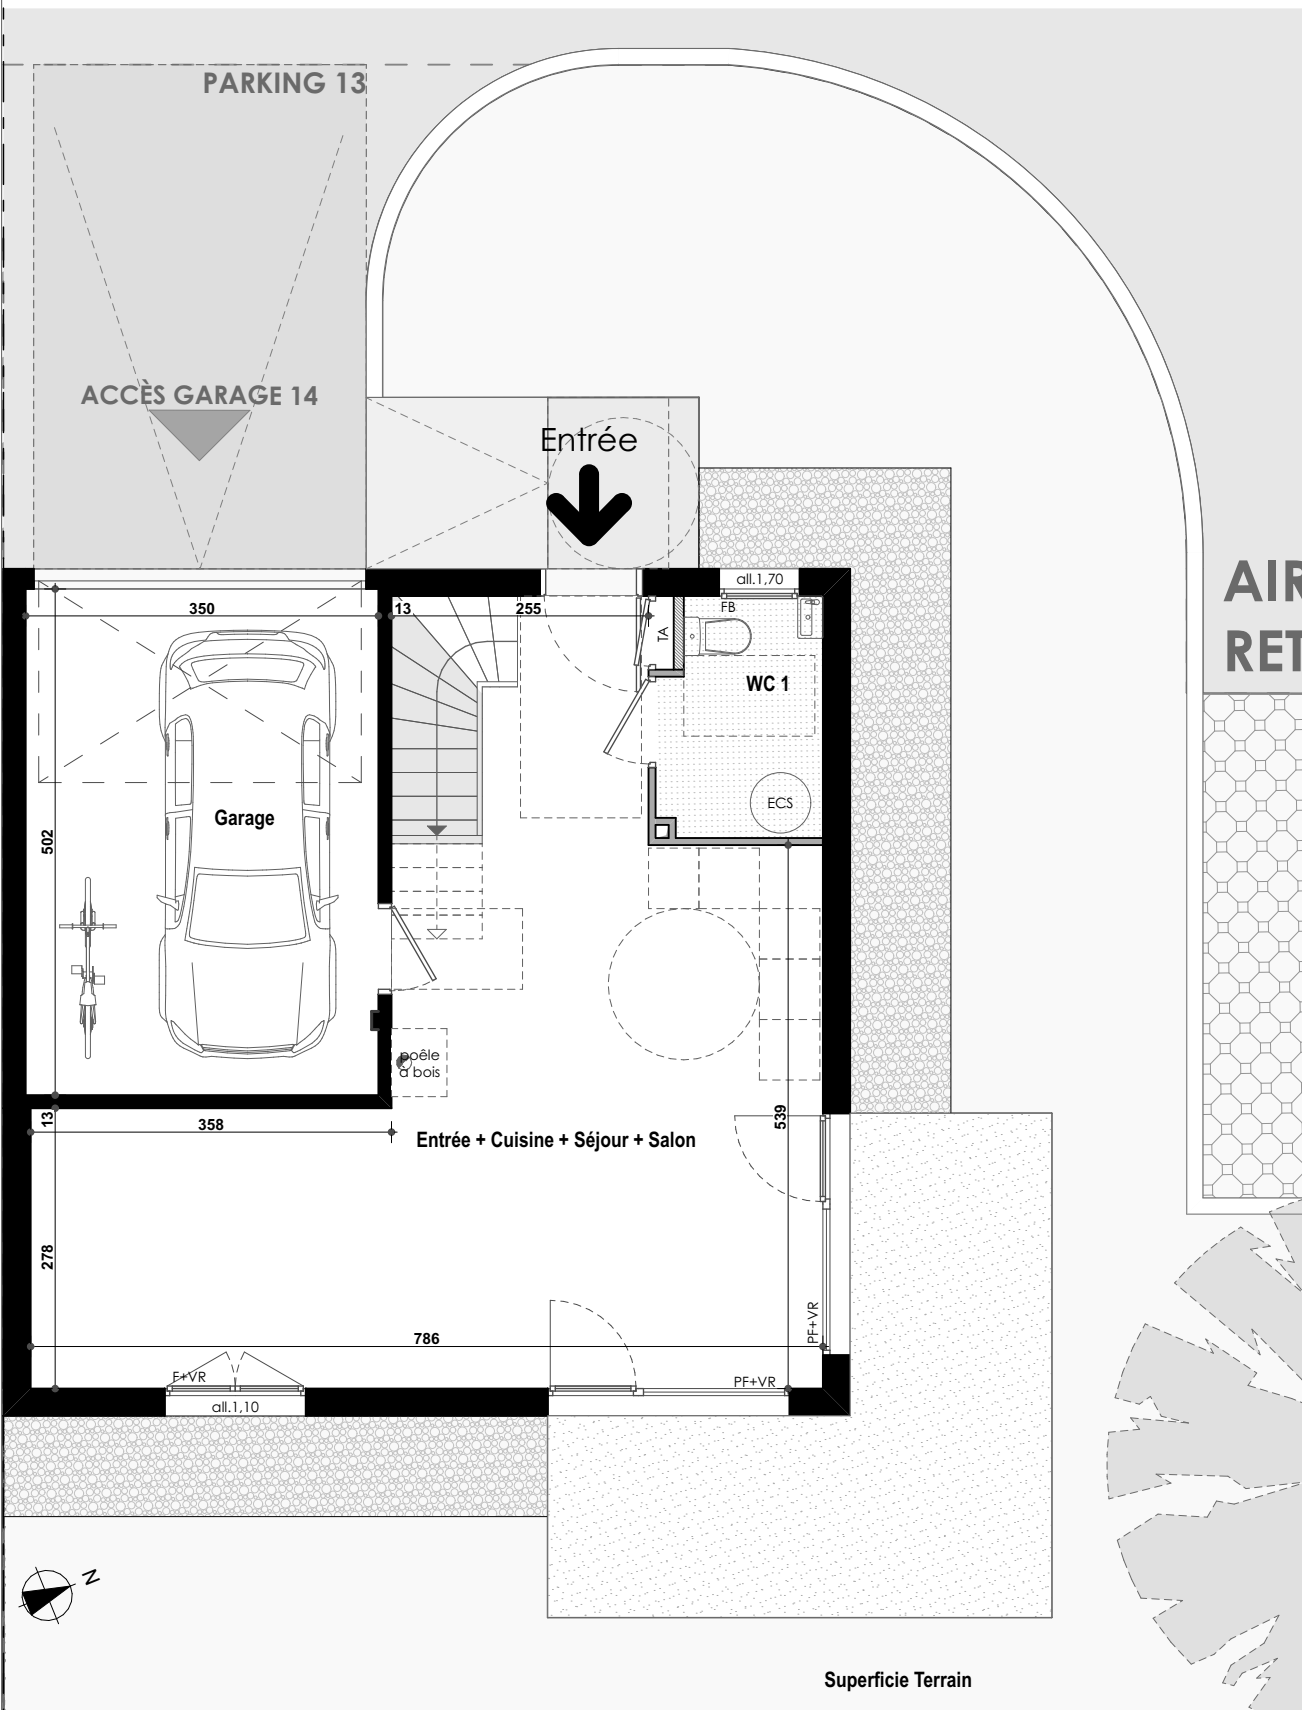

SURFACES REZ DE JARDIN

Surface hab.	Surfaces <1,80
Entrée + Cuisine + Séjour + Salon	36,79 m ²
WC 1	3,72 m ²
TOTAL REZ DE JARDIN	42,32 m² (dont 1,81m ² < 1,80)

SURFACES ÉTAGE

Surface hab.	Surfaces <1,80
Chambre 1	11,28 m ²
Chambre 2	12,22 m ²
Chambre 3	11,33 m ²
SDB	7,85 m ²
SDE	2,95 m ²
WC 2	1,28 m ²
Degt.	2,60 m ²
TOTAL ÉTAGE	56,25 m² (dont 6,74m ² < 1,80)

TOTAL 98,57 m² (dont 8,55m² < 1,80m)

SURFACES ANNEXES

Garage	17,56 m ²
Superficie Terrain	264,68 m ²

Rez de jardin

Étage

0 1 2 3m
Échelle : 1/75°

NOTA : Des modifications sont susceptibles d'être apportées à ce plan en fonction des nécessités techniques de la réalisation, tant en ce qui concerne les dimensions libres que l'équipement. Les surfaces indiquées sont approximatives. Les retombées, soffites, faux plafonds, canalisations, ainsi que l'emplacement des équipements ne sont pas tous figurés ou le sont à titre indicatif.