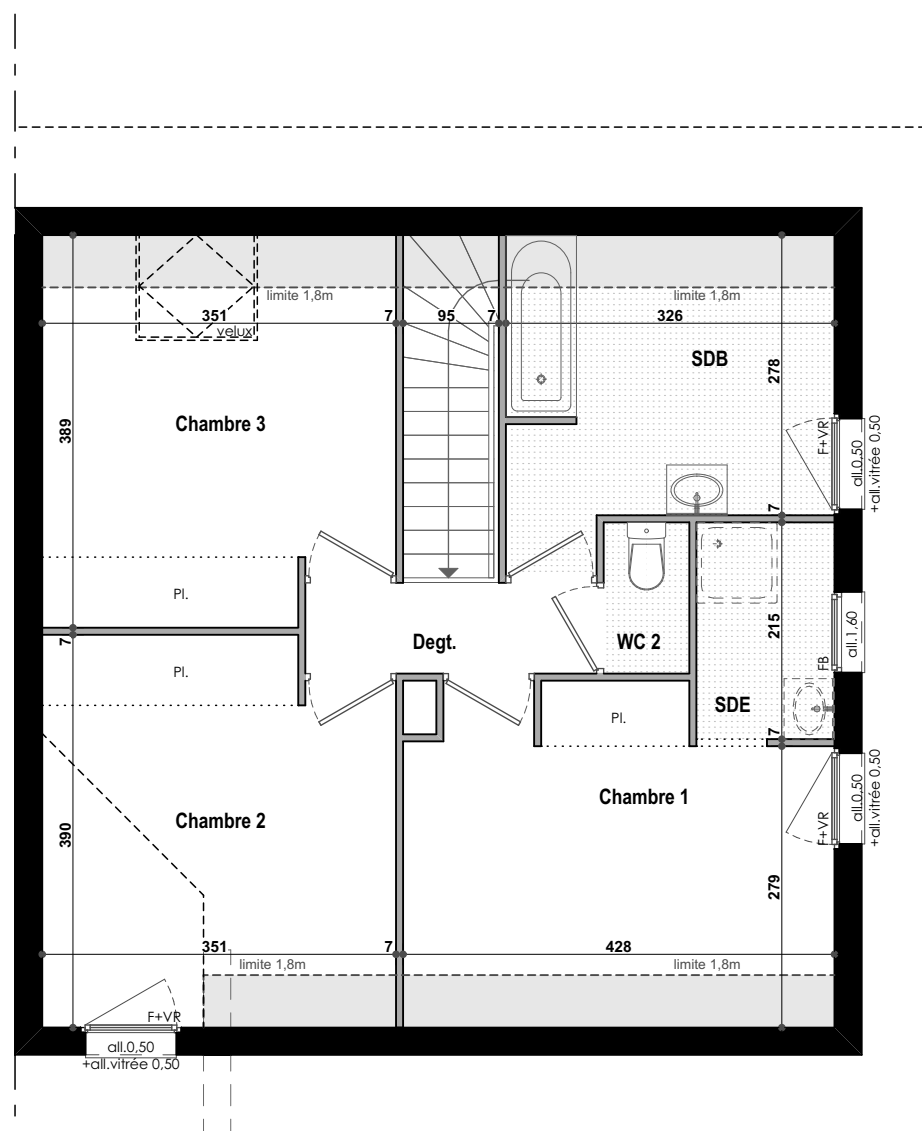

SURFACES REZ DE JARDIN

Surface hab.	Surfaces <1,80
Entrée + Cuisine + Séjour + Salon	36,79 m ²
WC 1	3,72 m ²
TOTAL REZ DE JARDIN	42,32 m² (dont 1,81m ² < 1,80)

SURFACES ÉTAGE

Surface hab.	Surfaces <1,80
Chambre 1	11,28 m ²
Chambre 2	12,22 m ²
Chambre 3	11,33 m ²
SDB	7,85 m ²
SDE	2,95 m ²
WC 2	1,28 m ²
Degt.	2,60 m ²
TOTAL ÉTAGE	56,25 m² (dont 6,74m ² < 1,80)

TOTAL 98,57 m² (dont 8,55m² < 1,80m)

SURFACES ANNEXES

Garage	17,56 m ²
Superficie Terrain	264,68 m ²

Rez de jardin

Étage

0 1 2 3m
Échelle : 1/75°

NOTA : Des modifications sont susceptibles d'être apportées à ce plan en fonction des nécessités techniques de la réalisation, tant en ce qui concerne les dimensions libres que l'équipement. Les surfaces indiquées sont approximatives. Les retombées, soffites, faux plafonds, canalisations, ainsi que l'emplacement des équipements ne sont pas tous figurés ou le sont à titre indicatif.