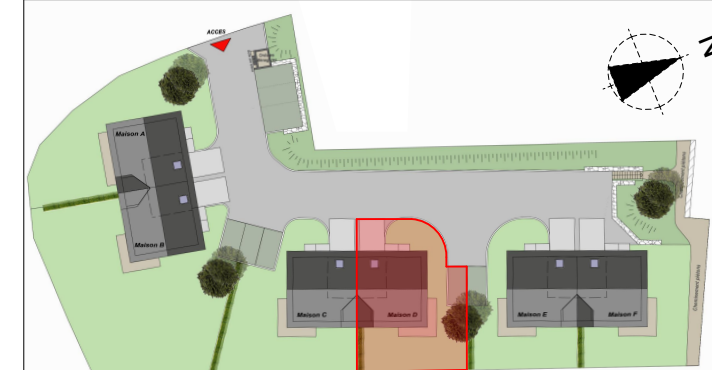

RECTO VERSO

Rue du Champ Coutain - 74 150 Versonnex

SCCV RECTO VERSO - Versonnex

14, route de Rumilly - 74 960 ANNECY

tel: 04 50 24 60 90

www.cv-habitat.com

MAISON D

TYPE T4

SURFACES REZ DE JARDIN

Surface hab.	Surfaces <1,80
Entrée + Cuisine + Séjour + Salon	36,79 m ²
WC 1	3,72 m ²
TOTAL REZ DE JARDIN	42,32 m² (dont 1,81m ² < 1,80)

SURFACES ÉTAGE

Surface hab.	Surfaces <1,80
Chambre 1	11,28 m ²
Chambre 2	12,22 m ²
Chambre 3	11,33 m ²
SDB	7,85 m ²
SDE	2,95 m ²
WC 2	1,28 m ²
Degt.	2,60 m ²
TOTAL ÉTAGE	56,25 m² (dont 6,74m ² < 1,80)

TOTAL 98,57 m² (dont 8,55m² < 1,80m)

SURFACES ANNEXES

Garage	17,56 m ²
Superficie Terrain	264,68 m ²

Rez de jardin

Étage

0 1 2 3m
Échelle : 1/75°

NOTA : Des modifications sont susceptibles d'être apportées à ce plan en fonction des nécessités techniques de la réalisation, tant en ce qui concerne les dimensions libres que l'équipement. Les surfaces indiquées sont approximatives. Les retombées, soffites, faux plafonds, canalisations, ainsi que l'emplacement des équipements ne sont pas tous figurés ou le sont à titre indicatif.