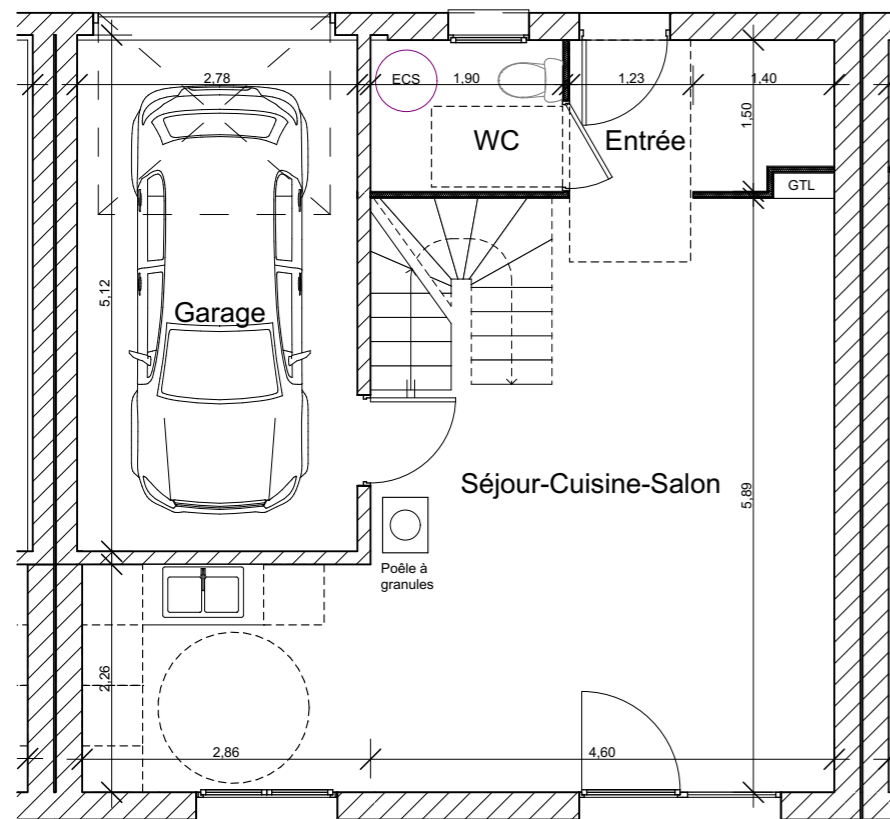

14, route de Rumilly
MEYTHET
74 960 ANNECY
Tel : +33.(0)4.50.24.60.90
www.cv-habitat.com

ALBY SUR CHERAN

VILLAS ORIGIN'

VILLA 4 - 90m² - 3CH

SURFACES HABITABLES REZ DE JARDIN

Entrée	3,95 m ²
Séjour - Cuisine - Salon	33,65 m ²
WC	2,85 m ²
TOTAL REZ DE JARDIN	40,45m ²

SURFACES HABITABLES ET UTILES ETAGE

Chambre 1	10,35 m ² dont 1,25m ² utiles
Chambre 2	11,08 m ² dont 2,20m ² utiles
Chambre 3	14,80 m ² dont 2,70m ² utiles
SDB	8,30 m ² dont 1,55 m ² utiles
Cellier	2,60 m ²
DGT	2,75 m ²
TOTAL ETAGE	49,88 m ² dont 7,70m ² utiles

TOTAL	90,33 m ² dont 7,70m ² utiles
-------	---

SURFACES ANNEXES

Garage	14,20 m ²
Surface terrain	122 m ²

REZ DE CHAUSSEE

ETAGE

Des modifications sont susceptibles d'être apportées aux aménagements, en fonction des nécessités techniques, administratives et/ou réglementaires. Les surfaces, côtes, niveaux intérieurs et extérieurs, les retombées de poutre, faux-plafonds, gaines, équipements sanitaires et formats des carrelages sont figurés à titre indicatif. Les appareils ménagers, le mobilier et les végétaux ne sont pas fournis. La surface de chaque pièce est calculée avec son éventuel placard.