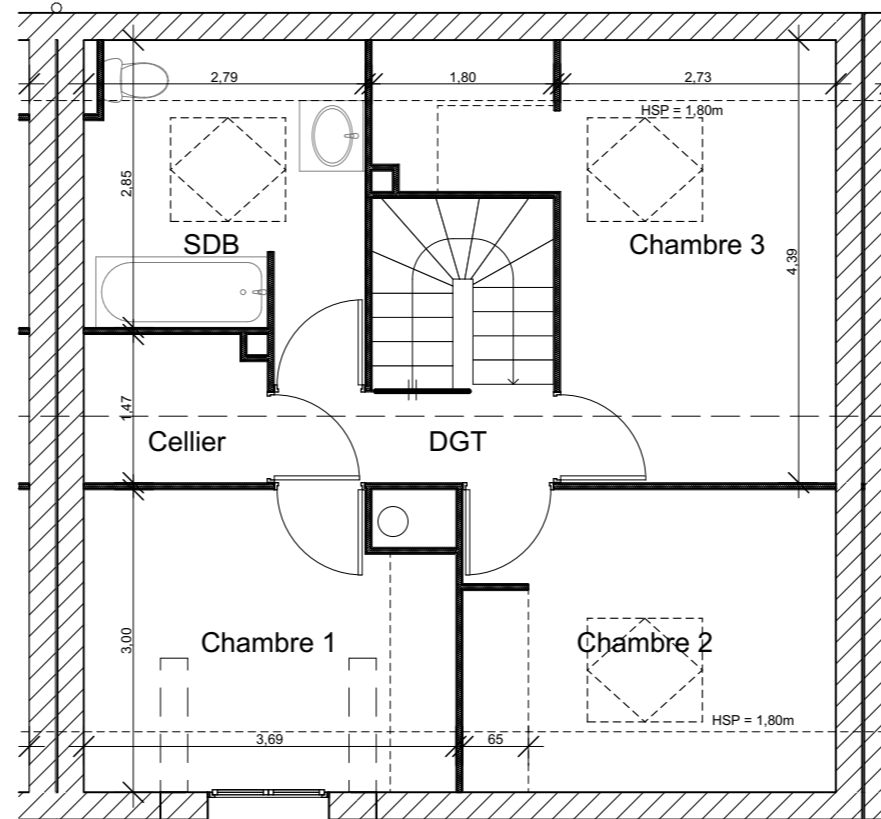

14, route de Rumilly
MEYTHET
74 960 ANNECY
Tel : +33.(0)4.50.24.60.90
www.cv-habitat.com

ALBY SUR CHERAN

VILLAS ORIGIN'

VILLA 4 - 90m² - 3CH

SURFACES HABITABLES REZ DE JARDIN

Entrée	3,95 m ²
Séjour - Cuisine - Salon	33,65 m ²
WC	2,85 m ²
TOTAL REZ DE JARDIN	40,45m ²

SURFACES HABITABLES ET UTILES ETAGE

Chambre 1	10,35 m ² dont 1,25m ² utiles
Chambre 2	11,08 m ² dont 2,20m ² utiles
Chambre 3	14,80 m ² dont 2,70m ² utiles
SDB	8,30 m ² dont 1,55 m ² utiles
Cellier	2,60 m ²
DGT	2,75 m ²
TOTAL ETAGE	49,88 m ² dont 7,70m ² utiles

TOTAL	90,33 m ² dont 7,70m ² utiles
-------	---

SURFACES ANNEXES

Garage	14,20 m ²
Surface terrain	122 m ²

REZ DE CHAUSSEE

ETAGE

Des modifications sont susceptibles d'être apportées aux aménagements, en fonction des nécessités techniques, administratives et/ou réglementaires. Les surfaces, côtes, niveaux intérieurs et extérieurs, les retombées de poutre, faux-plafonds, gaines, équipements sanitaires et formats des carrelages sont figurés à titre indicatif. Les appareils ménagers, le mobilier et les végétaux ne sont pas fournis. La surface de chaque pièce est calculée avec son éventuel placard.