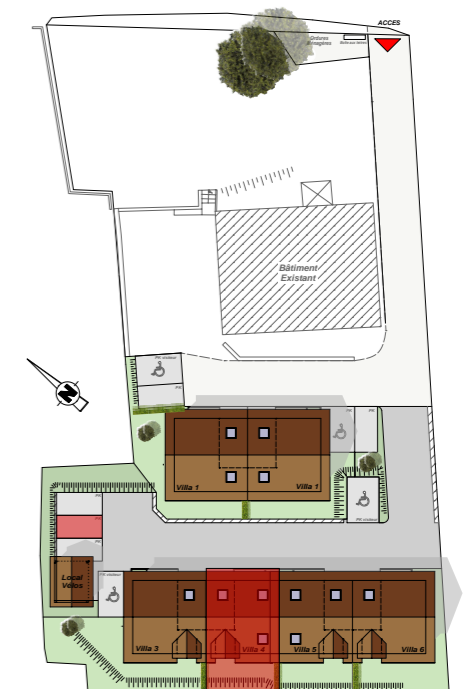

14, route de Rumilly
MEYTHET
74 960 ANNECY
Tel : +33.(0)4.50.24.60.90
www.cv-habitat.com

ALBY SUR CHERAN

VILLAS ORIGIN'

VILLA 4 - 90m² - 3CH

SURFACES HABITABLES REZ DE JARDIN

Entrée	3,95 m ²
Séjour - Cuisine - Salon	33,65 m ²
WC	2,85 m ²
TOTAL REZ DE JARDIN	40,45m ²

SURFACES HABITABLES ET UTILES ETAGE

Chambre 1	10,35 m ² dont 1,25m ² utiles
Chambre 2	11,08 m ² dont 2,20m ² utiles
Chambre 3	14,80 m ² dont 2,70m ² utiles
SDB	8,30 m ² dont 1,55 m ² utiles
Cellier	2,60 m ²
DGT	2,75 m ²
TOTAL ETAGE	49,88 m ² dont 7,70m ² utiles

TOTAL	90,33 m ² dont 7,70m ² utiles
-------	---

SURFACES ANNEXES

Garage	14,20 m ²
Surface terrain	122 m ²

REZ DE CHAUSSEE

ETAGE

Des modifications sont susceptibles d'être apportées aux aménagements, en fonction des nécessités techniques, administratives et/ou réglementaires. Les surfaces, côtes, niveaux intérieurs et extérieurs, les retombées de poutre, faux-plafonds, gaines, équipements sanitaires et formats des carrelages sont figurés à titre indicatif. Les appareils ménagers, le mobilier et les végétaux ne sont pas fournis. La surface de chaque pièce est calculée avec son éventuel placard.