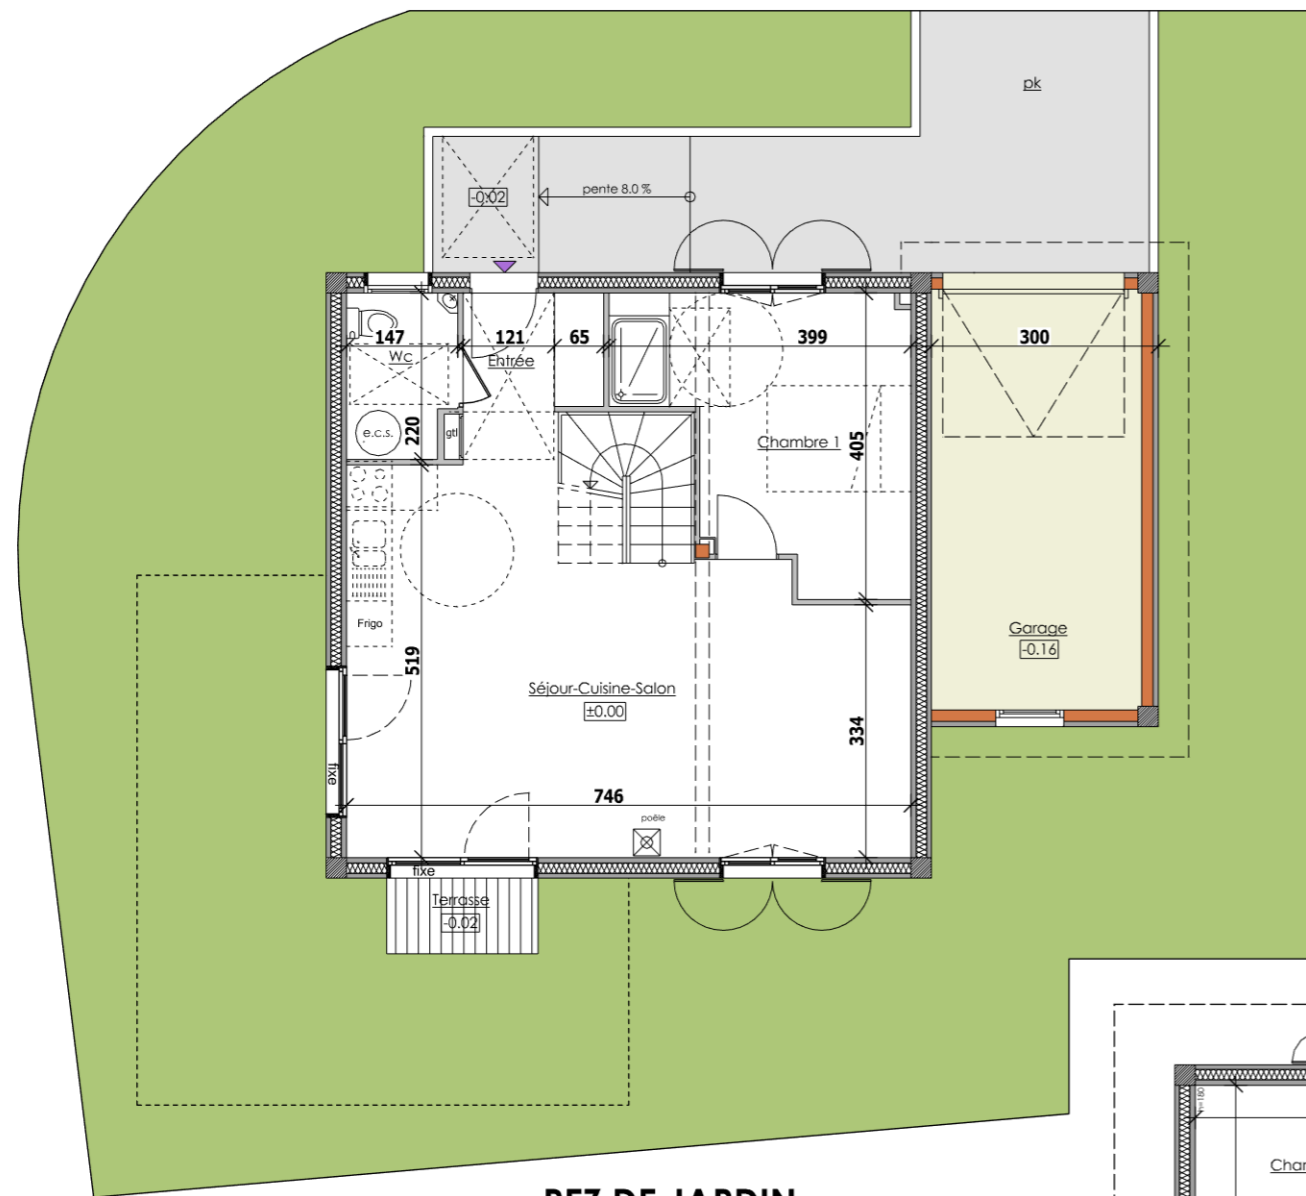

HAUTEVILLE SUR FIER LE CLOS DES SONGES

SURFACE HABITABLE REZ DE JARDIN

Entrée	2.87 m ²
Séjour-Cuisine-Salon	36.33 m ²
Chambre 1	12.24 m ²
Wc	3.05 m ²

TOTAL REZ DE JARDIN 54.49 m²

SURFACE HABITABLE ETAGE

Dégt.	2.57 m ²
Chambre 2	10.76 m ²
Chambre 3	10.45 m ²
Chambre 4	14.56 m ²
S.de B.	8.74 m ²
Cellier	2.67 m ²

TOTAL ETAGE 49.75 m²

TOTAL 104.24 m²

SURFACES ANNEXES

Garage	15.45 m ²	Terrain	298 m ²
--------	----------------------	---------	--------------------

REZ DE JARDIN

LOT B VERSION 4 CHAMBRES

ETAGE

14, Route de Rumilly
MEYTHET - 74 960 ANNECY