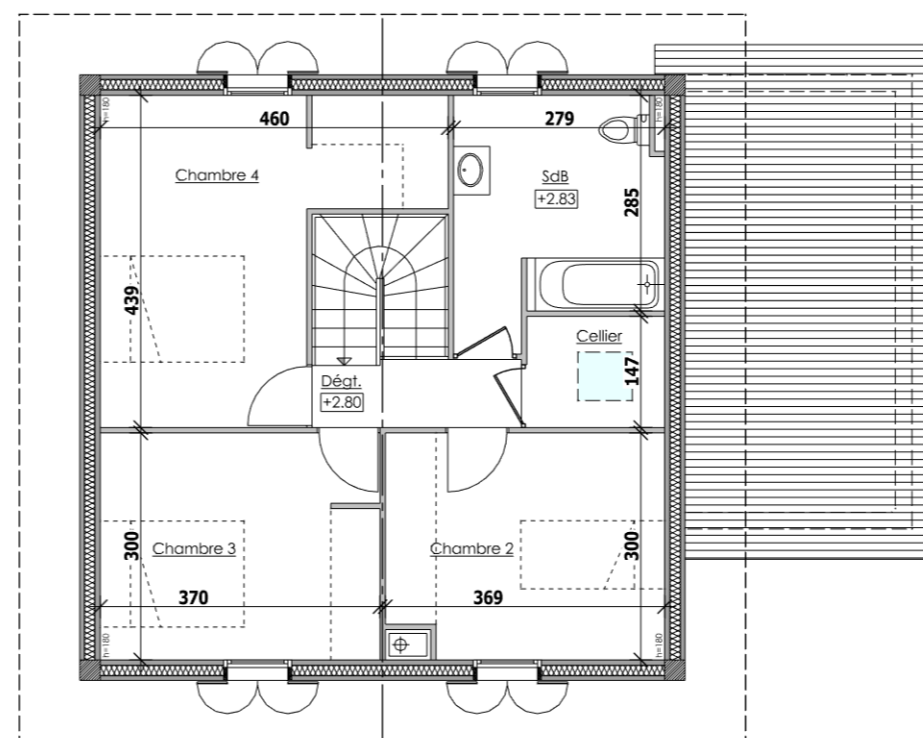

HAUTEVILLE SUR FIER LE CLOS DES SONGES

SURFACE HABITABLE REZ DE JARDIN

Entrée	2.87 m ²
Séjour-Cuisine-Salon	36.33 m ²
Chambre 1	12.24 m ²
Wc	3.05 m ²

TOTAL REZ DE JARDIN 54.49 m²

SURFACE HABITABLE ETAGE

Dégt.	2.57 m ²
Chambre 2	10.76 m ²
Chambre 3	10.45 m ²
Chambre 4	14.56 m ²
S.de B.	8.74 m ²
Cellier	2.67 m ²

TOTAL ETAGE 49.75 m²

TOTAL 104.24 m²

SURFACES ANNEXES

Garage	15.45 m ²	Terrain	298 m ²
--------	----------------------	---------	--------------------

REZ DE JARDIN

LOT B VERSION 4 CHAMBRES

ETAGE

14, Route de Rumilly
MEYTHET - 74 960 ANNECY