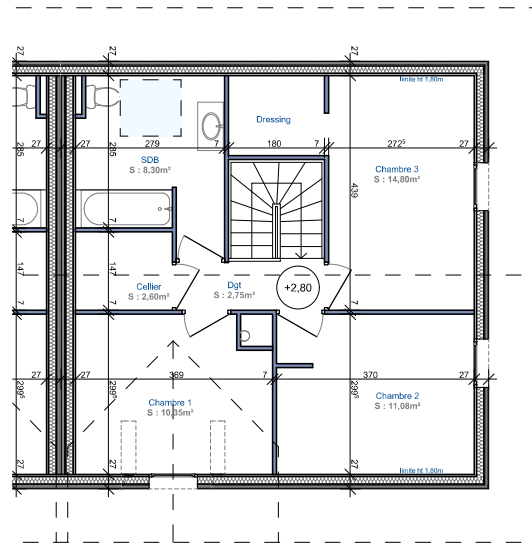

Chapeiry - "LES VILLAS O'RIZON"

14, Route de Rumilly
74 960 MEYTHET

tel : + 33.(0)4.50.24.60.90
www.cv-habitat.com

REZ-DE-CHAUSSEE

ETAGE

Surfaces habitables Rez-de-Chaussée	
Entrée	3,95m ²
WC	2,85m ²
Cuisine/Séjour	33,65m ²
Total Surface habitable Rez-de-Chaussée	40,45m²

Surfaces habitables Etage	
Dégagement	2,75m ²
Salle de bain	8,30m ²
Cellier	2,60m ²
Chambre 1	10,35m ²
Chambre 2	11,08m ²
Chambre 3	14,80m ²
Total Surface habitable Etage	49,88m²

Total Surface Habitable LOT 12	90,33m²
Garage	14,20m²
LOT 12 - Surface 292m²	Type 4