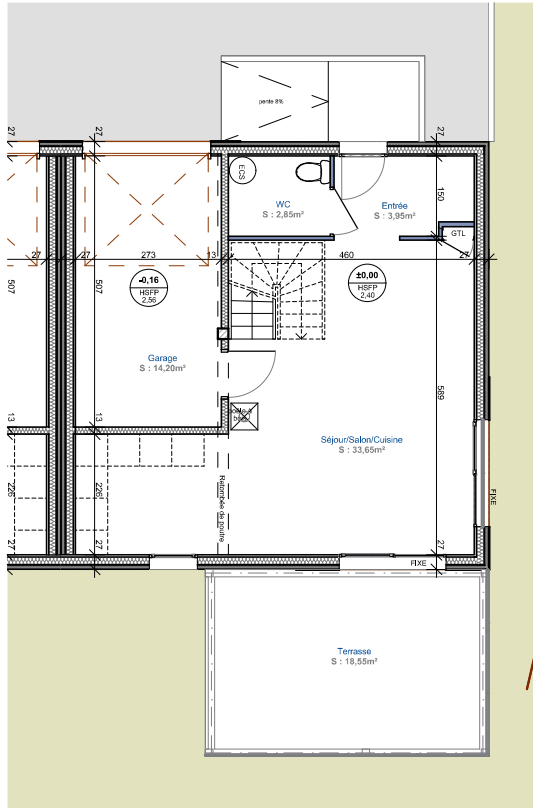

Chapeiry - "LES VILLAS O'RIZON"

14, Route de Rumilly
74 960 MEYTHET

tel : + 33.(0)4.50.24.60.90
www.cv-habitat.com

REZ-DE-CHAUSSEE

ETAGE

Surfaces habitables Rez-de-Chaussée	
Entrée	3,95m ²
WC	2,85m ²
Cuisine/Séjour	33,65m ²
Total Surface habitable Rez-de-Chaussée	40,45m²

Surfaces habitables Etage	
Dégagement	2,75m ²
Salle de bain	8,30m ²
Cellier	2,60m ²
Chambre 1	10,35m ²
Chambre 2	11,08m ²
Chambre 3	14,80m ²
Total Surface habitable Etage	49,88m²

Total Surface Habitable LOT 12	90,33m²
Garage	14,20m²
LOT 12 - Surface 292m²	Type 4

NOTA : Des modifications sont susceptibles d'être apportées aux aménagements, en fonction des nécessités techniques, administratives et/ou réglementaires.
Les surfaces, cotes, niveaux intérieurs et extérieurs, les retombées de poutre, faux-plafonds, gaines, équipements sanitaires et formats des carrelages sont figurés à titre indicatif.
La surface de chaque pièce est calculée avec son éventuel placard.
Les appareils ménagers, le mobilier et les végétaux ne sont pas fournis.