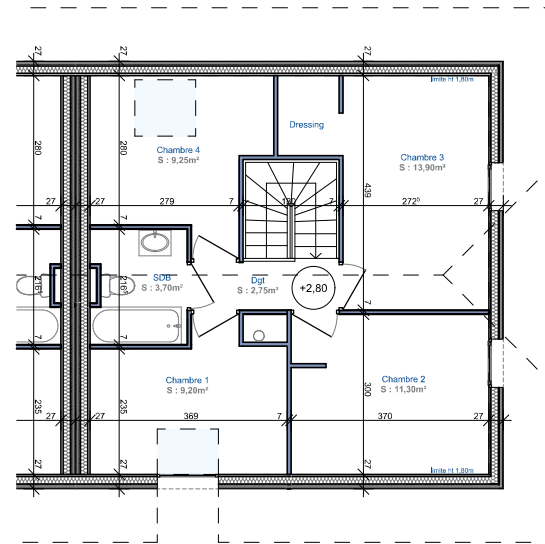

Chapeiry - "LES VILLAS O'RIZON"

14, Route de Rumilly
74 960 MEYTHET

tel : + 33.(0)4.50.24.60.90
www.cv-habitat.com

REZ-DE-CHAUSSEE

ETAGE

Surfaces habitables Rez-de-Chaussée

| | |
|--|---------------------------|
| Entrée | 3,95m ² |
| WC | 2,85m ² |
| Cuisine/Séjour | 33,65m ² |
| Total Surface habitable Rez-de-Chaussée | 40,45m² |

Surfaces habitables Etage

| | |
|--------------------------------------|---------------------------|
| Dégagement | 2,75m ² |
| Salle de bain | 3,70m ² |
| Chambre 1 | 9,20m ² |
| Chambre 2 | 11,30m ² |
| Chambre 3 | 13,90m ² |
| Chambre 4 | 9,25m ² |
| Total Surface habitable Etage | 50,10m² |

Total Surface habitable LOT 08 90,55m²

Garage 14,20m²

LOT 08 - Surface 261m² Type 5

NOTA : Des modifications sont susceptibles d'être apportées aux aménagements, en fonction des nécessités techniques, administratives et/ou réglementaires.
Les surfaces, cotes, niveaux intérieurs et extérieurs, les retombées de poutre, faux-plafonds, gaines, équipements sanitaires et formats des carrelages sont figurés à titre indicatif.
La surface de chaque pièce est calculée avec son éventuel placard.
Les appareils ménagers, le mobilier et les végétaux ne sont pas fournis.