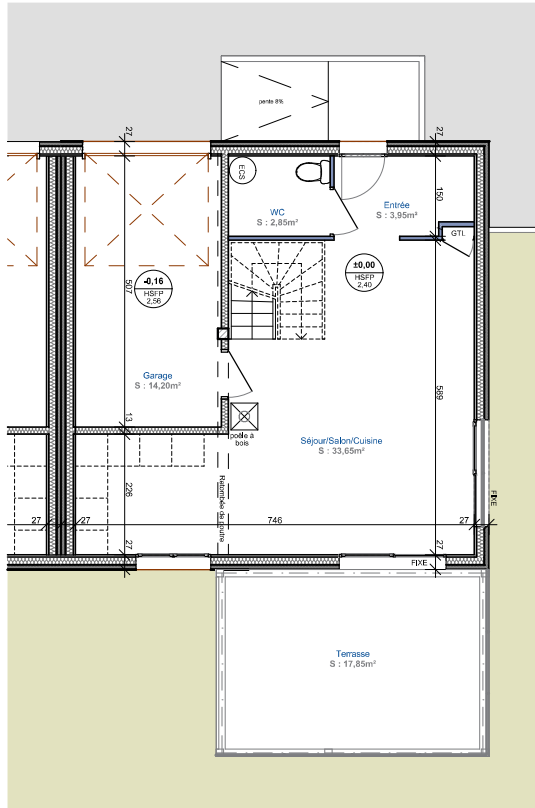

Chapeiry - "LES VILLAS O'RIZON"

14, Route de Rumilly
74 960 MEYTHET

tel : + 33.(0)4.50.24.60.90
www.cv-habitat.com

REZ-DE-CHAUSSEE

ETAGE

Surfaces habitables Rez-de-Chaussée

| | |
|--|---------------------------|
| Entrée | 3,95m ² |
| WC | 2,85m ² |
| Cuisine/Séjour | 33,65m ² |
| Total Surface habitable Rez-de-Chaussée | 40,45m² |

Surfaces habitables Etage

| | |
|--------------------------------------|---------------------------|
| Dégagement | 2,75m ² |
| Salle de bain | 3,70m ² |
| Chambre 1 | 9,20m ² |
| Chambre 2 | 11,30m ² |
| Chambre 3 | 13,90m ² |
| Chambre 4 | 9,25m ² |
| Total Surface habitable Etage | 50,10m² |

Total Surface habitable LOT 08 90,55m²

Garage 14,20m²

LOT 08 - Surface 261m² Type 5

NOTA : Des modifications sont susceptibles d'être apportées aux aménagements, en fonction des nécessités techniques, administratives et/ou réglementaires.
Les surfaces, cotes, niveaux intérieurs et extérieurs, les retombées de poutre, faux-plafonds, gaines, équipements sanitaires et formats des carrelages sont figurés à titre indicatif.
La surface de chaque pièce est calculée avec son éventuel placard.
Les appareils ménagers, le mobilier et les végétaux ne sont pas fournis.