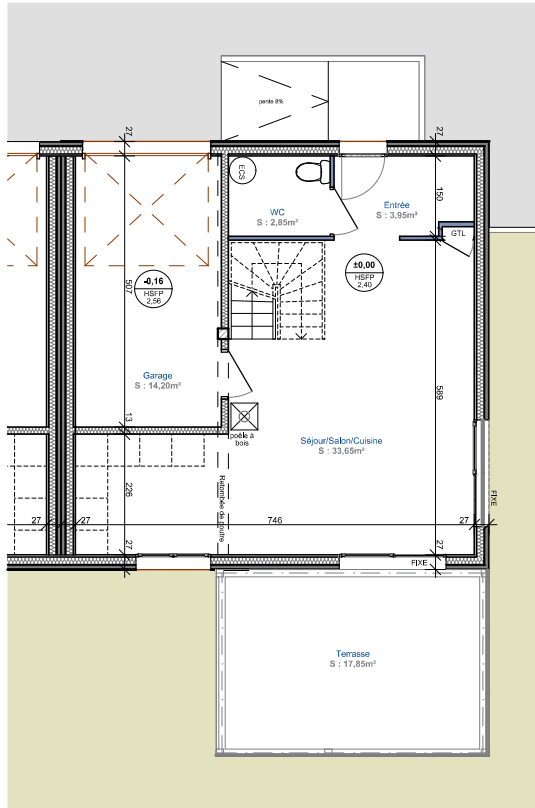

Chapeiry - "LES VILLAS O'RIZON"

14, Route de Rumilly
74 960 MEYTHET

tel : + 33.(0)4.50.24.60.90
www.cv-habitat.com

REZ-DE-CHAUSSEE

ETAGE

Surfaces habitables Rez-de-Chaussée	
Entrée	3,95m ²
WC	2,85m ²
Cuisine/Séjour	33,65m ²
Total Surface habitable Rez-de-Chaussée	40,45m²

Surfaces habitables Etage	
Dégagement	2,75m ²
Salle de bain	8,30m ²
Cellier	2,60m ²
Chambre 1	10,35m ²
Chambre 2	11,08m ²
Chambre 3	14,80m ²
Total Surface habitable Etage	49,88m²

Total Surface Habitable LOT 08	90,33m²
Garage	14,20m²
LOT 08 - Surface 261m²	Type 4

NOTA : Des modifications sont susceptibles d'être apportées aux aménagements, en fonction des nécessités techniques, administratives et/ou réglementaires.
Les surfaces, cotes, niveaux intérieurs et extérieurs, les retombées de poutre, faux-plafonds, gaines, équipements sanitaires et formats des carrelages sont figurés à titre indicatif.
La surface de chaque pièce est calculée avec son éventuel placard.
Les appareils ménagers, le mobilier et les végétaux ne sont pas fournis.