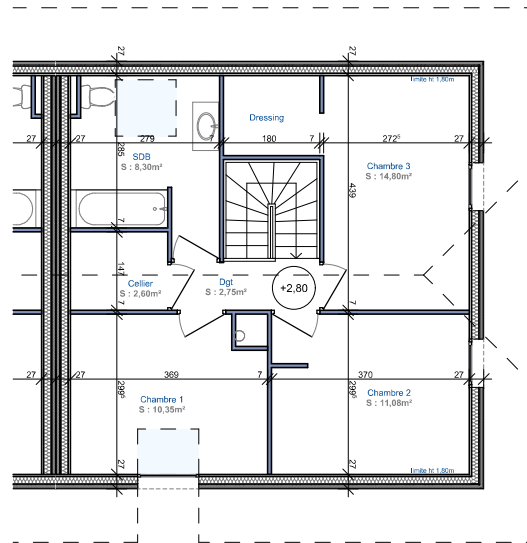

Chapeiry - "LES VILLAS O'RIZON"

14, Route de Rumilly
74 960 MEYTHET

tel : + 33.(0)4.50.24.60.90
www.cv-habitat.com

REZ-DE-CHAUSSEE

ETAGE

Surfaces habitables Rez-de-Chaussée	
Entrée	3,95m ²
WC	2,85m ²
Cuisine/Séjour	33,65m ²
Total Surface habitable Rez-de-Chaussée	40,45m²

Surfaces habitables Etage	
Dégagement	2,75m ²
Salle de bain	8,30m ²
Cellier	2,60m ²
Chambre 1	10,35m ²
Chambre 2	11,08m ²
Chambre 3	14,80m ²
Total Surface habitable Etage	49,88m²

Total Surface Habitable LOT 08	90,33m²
Garage	14,20m²
LOT 08 - Surface 261m²	Type 4