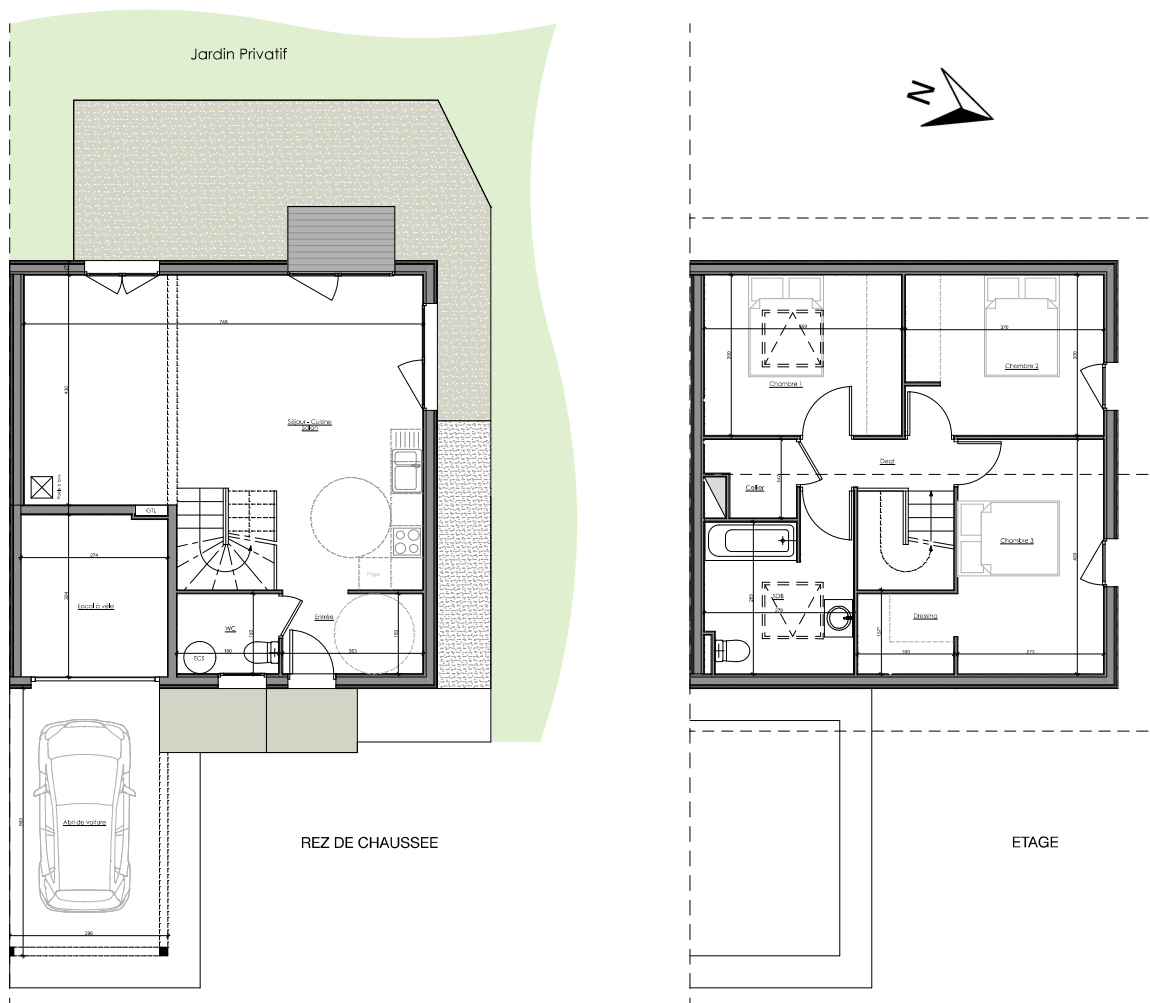

LE CLOS MAXIME

Commune de Rumilly

14, Route de Rumilly
74 960 MEYTHET

tel : + 33.(0)4.50.24.60.90
www.cv-habitat.com

LOT 4

Type 4

SURFACES REZ DE CHAUSSEE	
Entrée	3,95 m ²
Séjour - Cuisine - Salon	39,40 m ²
WC	2,80 m ²
TOTAL REZ DE CHAUSSEE	46,15 m²

SURFACES ETAGE	
Dégagement	2,60 m ²
Chambre 1	10,85 m ²
Chambre 2	11,10 m ²
Chambre 3	14,80 m ²
Salle de Bain	8,30 m ²
Cellier	2,20 m ²
TOTAL SURFACES ETAGE	49,85 m²

TOTAL SURFACE HABITABLE	
Local vélo	8,30 m ²
Abri de voiture	14,80 m ²
SURFACE TERRAIN	219 m²