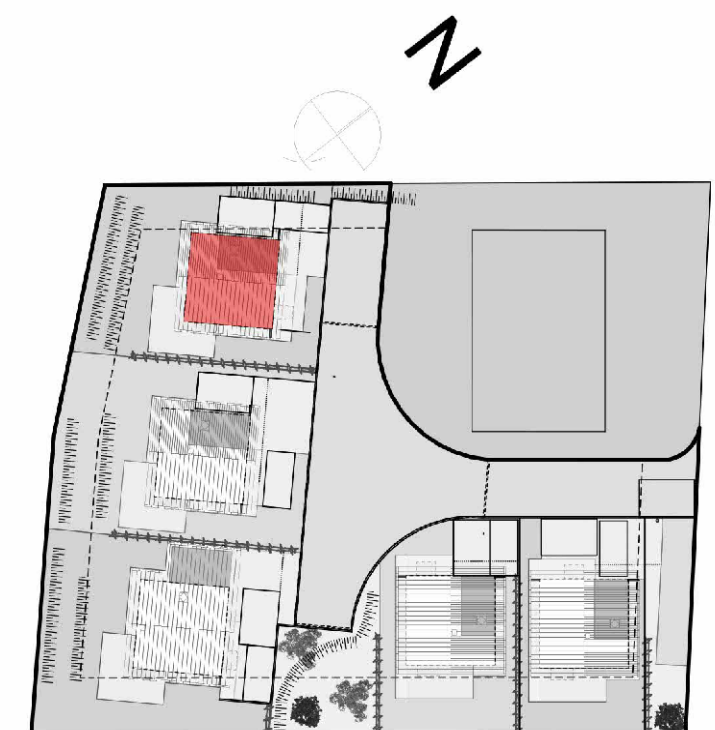

14, route de Rumilly
MEYTHET
74 960 ANNECY
Tel : +33.(0)4.50.24.60.90
www.cv-habitat.com

LA ROCHE SUR FORON

LE JARDIN DES FLEURS

VILLA 5

SURFACES UTILES REZ DE JARDIN

Entrée	3.95 m ²
Séjour - Salon	33.65 m ²
WC	2.80 m ²
TOTAL REZ DE JARDIN	40.40 m ²

SURFACES UTILES ETAGE

Chambre 1	10.55 m ² dont 1.56 m ² utiles
Chambre 2	11.10 m ² dont 1.56 m ² utiles
Chambre 3	14.80 m ² dont 2.28 m ² utiles
SDB	8.30 m ² dont 1.32 m ² utiles
Cellier	2.70 m ² dont 0.76 m ² utiles
DGT	2.60 m ²
TOTAL ETAGE	50.05 m ² dont 7.38 m ² utiles

TOTAL	90.45 m ² dont 7.38 m ² utiles
-------	--

SURFACES ANNEXES

Garage	14.25 m ²
Surface jardin	60 m ²

REZ DE CHAUSSEE

ETAGE

Des modifications sont susceptibles d'être apportées aux aménagements, en fonction des nécessités techniques, administratives et/ou réglementaires. Les surfaces, côtes, niveaux intérieurs et extérieurs, les retombées de poutre, faux-plafonds, gaines, équipements sanitaires et formats des carrelages sont figurés à titre indicatif. Les appareils ménagers, le mobilier et les végétaux ne sont pas fournis. La surface de chaque pièce est calculée avec son éventuel placard.