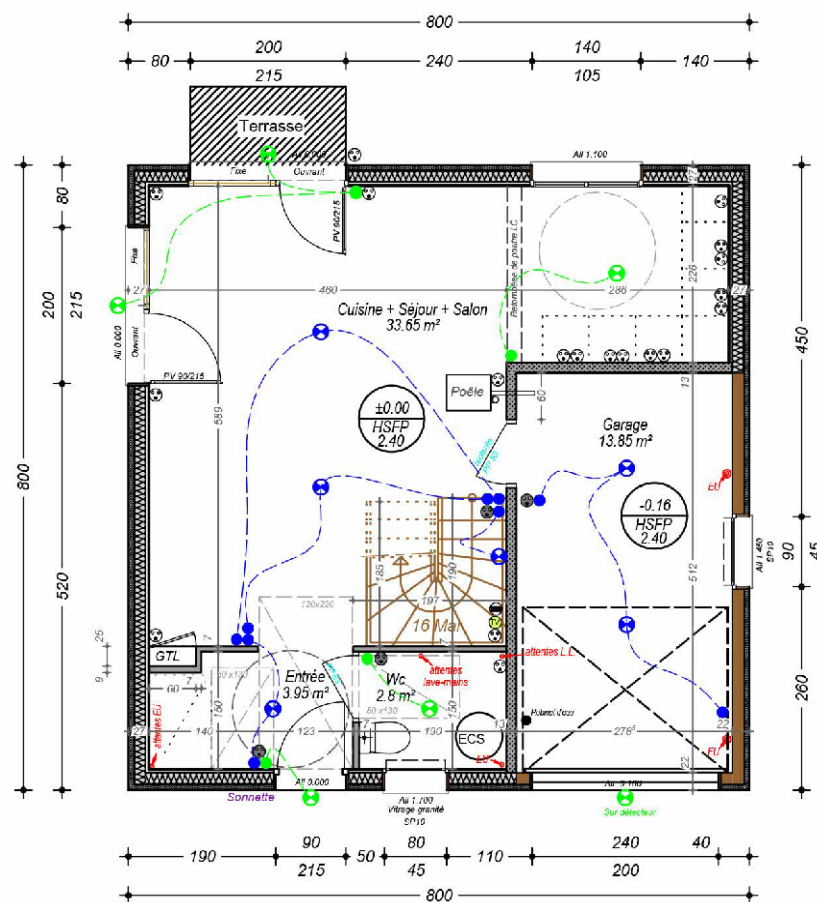

14, route de Rumilly
MEYTHET
74 960 ANNECY
Tel : +33.(0)4.50.24.60.90
www.cv-habitat.com

LA ROCHE SUR FORON

LE JARDIN DES FLEURS

VILLA 5

SURFACES UTILES REZ DE JARDIN

Entrée	3.95 m ²
Séjour - Salon	33.65 m ²
WC	2.80 m ²
TOTAL REZ DE JARDIN	40.40 m ²

SURFACES UTILES ETAGE

Chambre 1	10.55 m ² dont 1.56 m ² utiles
Chambre 2	11.10 m ² dont 1.56 m ² utiles
Chambre 3	14.80 m ² dont 2.28 m ² utiles
SDB	8.30 m ² dont 1.32 m ² utiles
Cellier	2.70 m ² dont 0.76 m ² utiles
DGT	2.60 m ²
TOTAL ETAGE	50.05 m ² dont 7.38 m ² utiles

TOTAL	90.45 m ² dont 7.38 m ² utiles
-------	--

SURFACES ANNEXES

Garage	14.25 m ²
Surface jardin	60 m ²

REZ DE CHAUSSEE

ETAGE

Des modifications sont susceptibles d'être apportées aux aménagements, en fonction des nécessités techniques, administratives et/ou réglementaires. Les surfaces, côtes, niveaux intérieurs et extérieurs, les retombées de poutre, faux-plafonds, gaines, équipements sanitaires et formats des carrelages sont figurés à titre indicatif. Les appareils ménagers, le mobilier et les végétaux ne sont pas fournis. La surface de chaque pièce est calculée avec son éventuel placard.