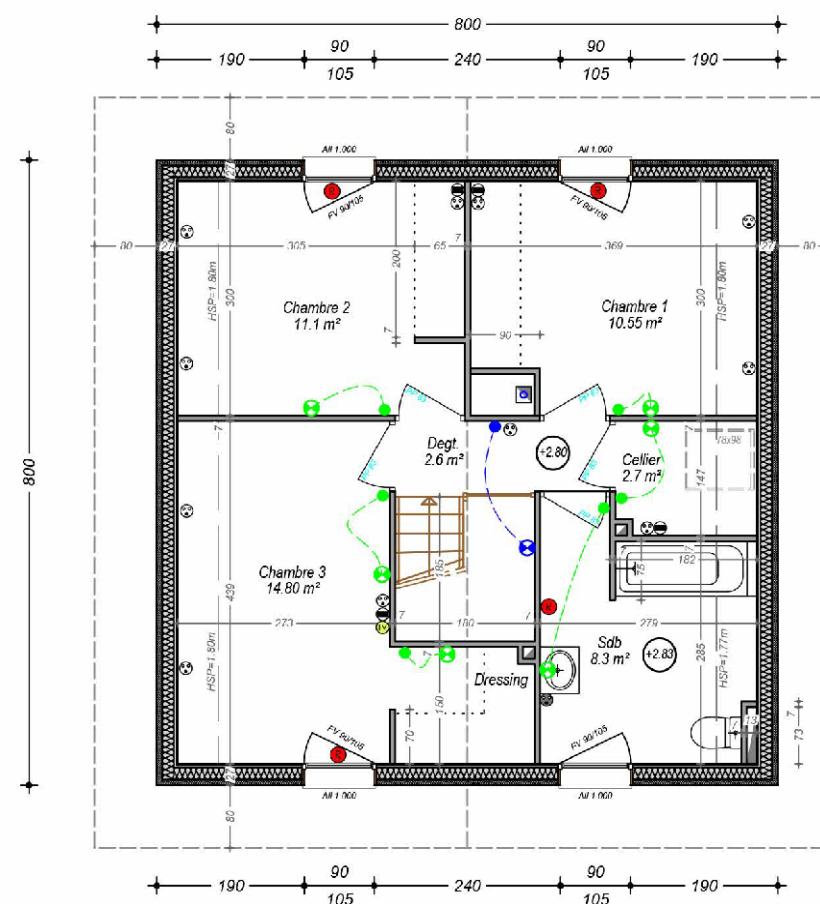

14, route de Rumilly
MEYTHET
74 960 ANNECY
Tel : +33.(0)4.50.24.60.90
www.cv-habitat.com

LA ROCHE SUR FORON

LE JARDIN DES FLEURS

VILLA 5

SURFACES UTILES REZ DE JARDIN

Entrée	3.95 m ²
Séjour - Salon	33.65 m ²
WC	2.80 m ²
TOTAL REZ DE JARDIN	40.40 m ²

SURFACES UTILES ETAGE

Chambre 1	10.55 m ² dont 1.56 m ² utiles
Chambre 2	11.10 m ² dont 1.56 m ² utiles
Chambre 3	14.80 m ² dont 2.28 m ² utiles
SDB	8.30 m ² dont 1.32 m ² utiles
Cellier	2.70 m ² dont 0.76 m ² utiles
DGT	2.60 m ²
TOTAL ETAGE	50.05 m ² dont 7.38 m ² utiles

TOTAL	90.45 m ² dont 7.38 m ² utiles
-------	--

SURFACES ANNEXES

Garage	14.25 m ²
Surface jardin	60 m ²

REZ DE CHAUSSEE

ETAGE

Des modifications sont susceptibles d'être apportées aux aménagements, en fonction des nécessités techniques, administratives et/ou réglementaires. Les surfaces, côtes, niveaux intérieurs et extérieurs, les retombées de poutre, faux-plafonds, gaines, équipements sanitaires et formats des carrelages sont figurés à titre indicatif. Les appareils ménagers, le mobilier et les végétaux ne sont pas fournis. La surface de chaque pièce est calculée avec son éventuel placard.