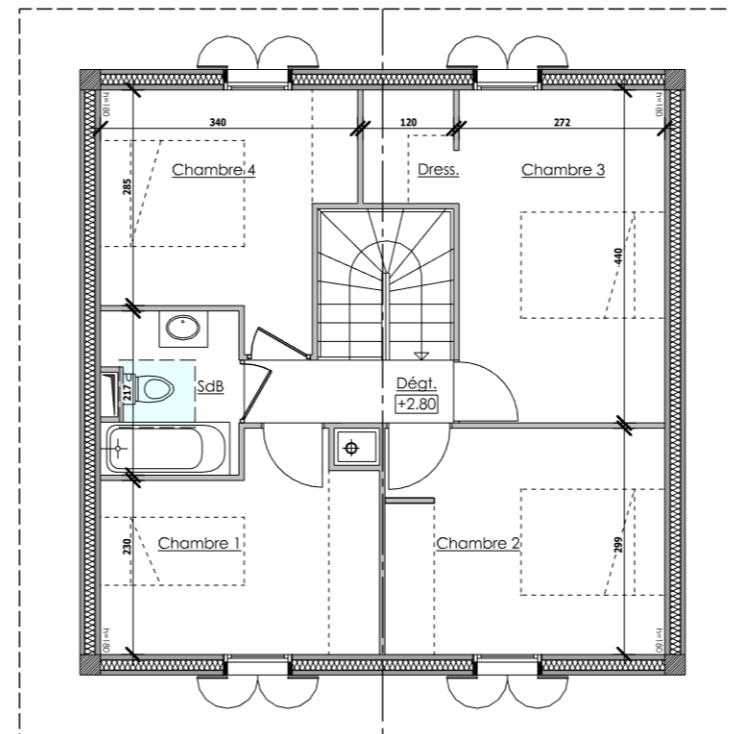

HAUTEVILLE SUR FIER LE CLOS DES SONGES

LOT F VERSION 4 CHAMBRES

REZ DE JARDIN

ETAGE

SURFACE HABITABLE REZ DE JARDIN

Entrée	3.72 m ²
Séjour-Cuisine-Salon	33.55 m ²
Wc	2.87 m ²

TOTAL REZ DE JARDIN 40.14 m²

SURFACE HABITABLE ETAGE

Dégt.	2.30 m ²
Chambre 1	9.35 m ²
Chambre 2	11.06 m ²
Chambre 3	13.82 m ²
Chambre 4	9.47 m ²
S.de B.	3.75 m ²

TOTAL ETAGE 49.75 m²

TOTAL 89.89 m²

SURFACES ANNEXES

Garage	13.65 m ²	Terrain	249 m ²
--------	----------------------	---------	--------------------