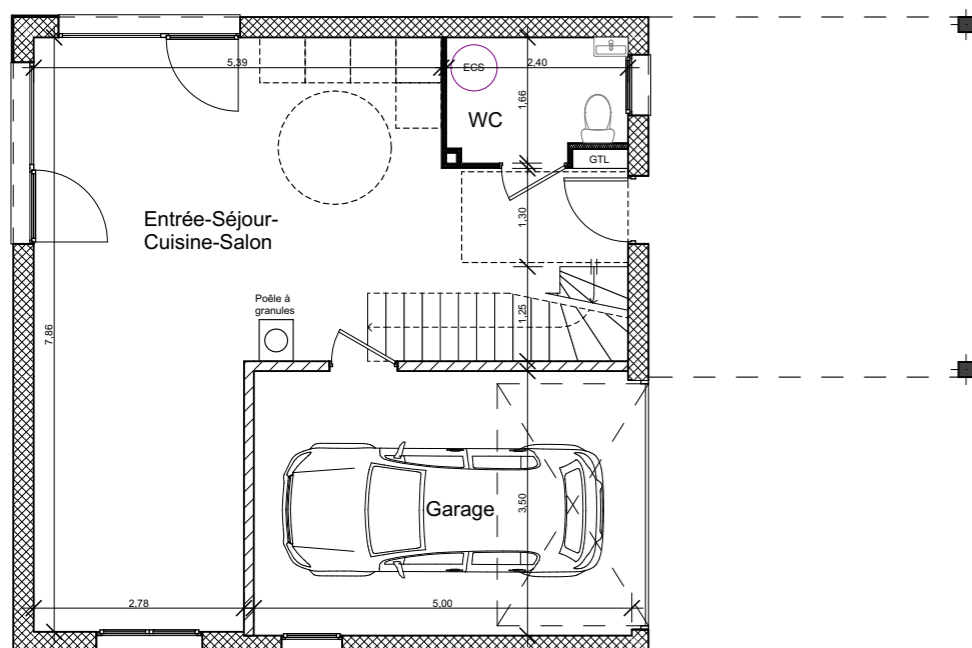

SURFACES HABITABLES ET UTILES ETAGE

Chambre 1	16,50 m ² dont 2,96m ² utiles
Chambre 2	13,35 m ² dont 2,35m ² utiles
Chambre 3	13,10 m ² dont 2,32m ² utiles
SDB	9,80 m ² dont 1,67m ² utiles
WC	1,30 m ²
DGT	2,70 m ²
TOTAL ETAGE	56,75 m² dont 9,30m² utiles

TOTAL	100,03 m² dont 9,30m² utiles
--------------	---

SURFACES ANNEXES

Garage	17,50 m ²
Surface parcelle	494 m ²

REZ DE CHAUSSEE

ETAGE

Des modifications sont susceptibles d'être apportées aux aménagements, en fonction des nécessités techniques, administratives et/ou réglementaires. Les surfaces, côtes, niveaux intérieurs et extérieurs, les retombées de poutre, faux-plafonds, gaines, équipements sanitaires et formats des carrelages sont figurés à titre indicatif. Les appareils ménagers, le mobilier et les végétaux ne sont pas fournis. La surface de chaque pièce est calculée avec son éventuel placard.