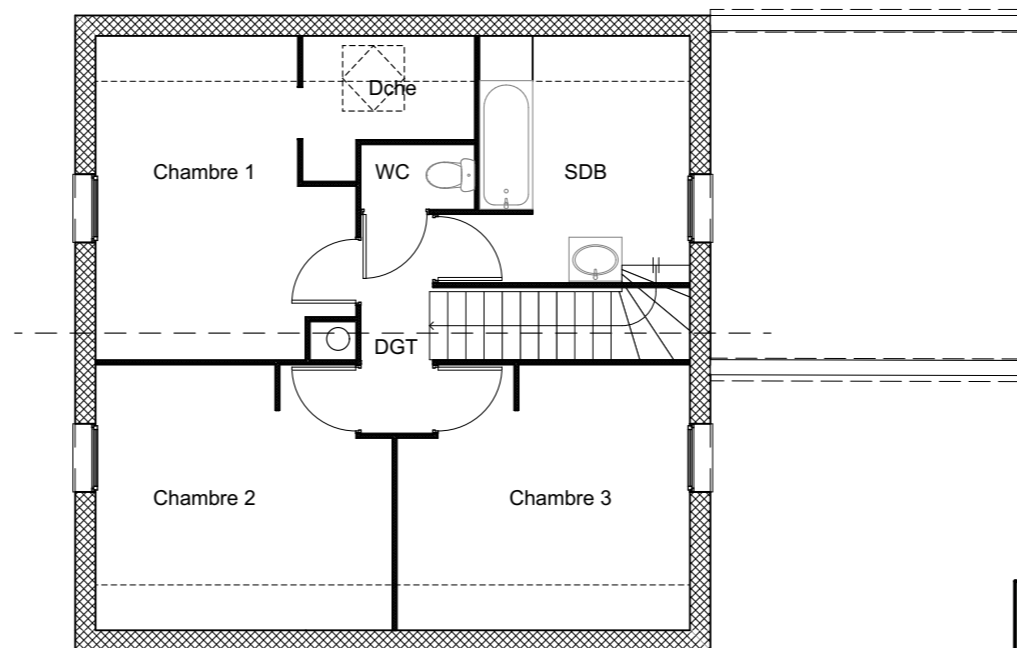

SURFACES HABITABLES ET UTILES ETAGE

Chambre 1	16,50 m ² dont 2,96m ² utiles
Chambre 2	13,35 m ² dont 2,35m ² utiles
Chambre 3	13,10 m ² dont 2,32m ² utiles
SDB	9,80 m ² dont 1,67m ² utiles
WC	1,30 m ²
DGT	2,70 m ²
TOTAL ETAGE	56,75 m² dont 9,30m² utiles

TOTAL	100,03 m² dont 9,30m² utiles
--------------	---

SURFACES ANNEXES

Garage	17,50 m ²
Surface parcelle	494 m ²

REZ DE CHAUSSEE

ETAGE

Des modifications sont susceptibles d'être apportées aux aménagements, en fonction des nécessités techniques, administratives et/ou réglementaires. Les surfaces, côtes, niveaux intérieurs et extérieurs, les retombées de poutre, faux-plafonds, gaines, équipements sanitaires et formats des carrelages sont figurés à titre indicatif. Les appareils ménagers, le mobilier et les végétaux ne sont pas fournis. La surface de chaque pièce est calculée avec son éventuel placard.