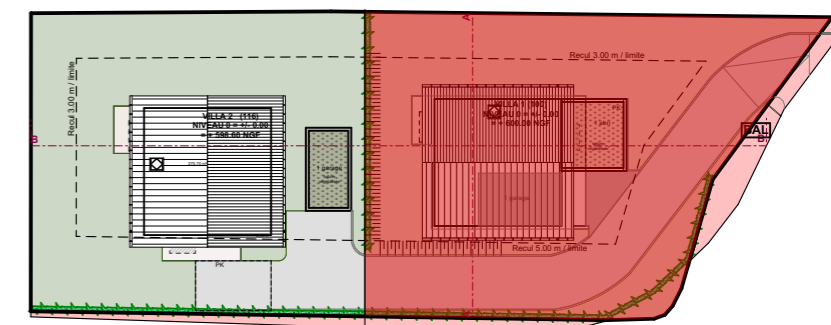

SURFACES HABITABLES ET UTILES ETAGE

Chambre 1	16,50 m ² dont 2,96m ² utiles
Chambre 2	13,35 m ² dont 2,35m ² utiles
Chambre 3	13,10 m ² dont 2,32m ² utiles
SDB	9,80 m ² dont 1,67m ² utiles
WC	1,30 m ²
DGT	2,70 m ²
TOTAL ETAGE	56,75 m² dont 9,30m² utiles

TOTAL	100,03 m² dont 9,30m² utiles
--------------	---

SURFACES ANNEXES

Garage	17,50 m ²
Surface parcelle	494 m ²

REZ DE CHAUSSEE

ETAGE

Des modifications sont susceptibles d'être apportées aux aménagements, en fonction des nécessités techniques, administratives et/ou réglementaires. Les surfaces, côtes, niveaux intérieurs et extérieurs, les retombées de poutre, faux-plafonds, gaines, équipements sanitaires et formats des carrelages sont figurés à titre indicatif. Les appareils ménagers, le mobilier et les végétaux ne sont pas fournis. La surface de chaque pièce est calculée avec son éventuel placard.