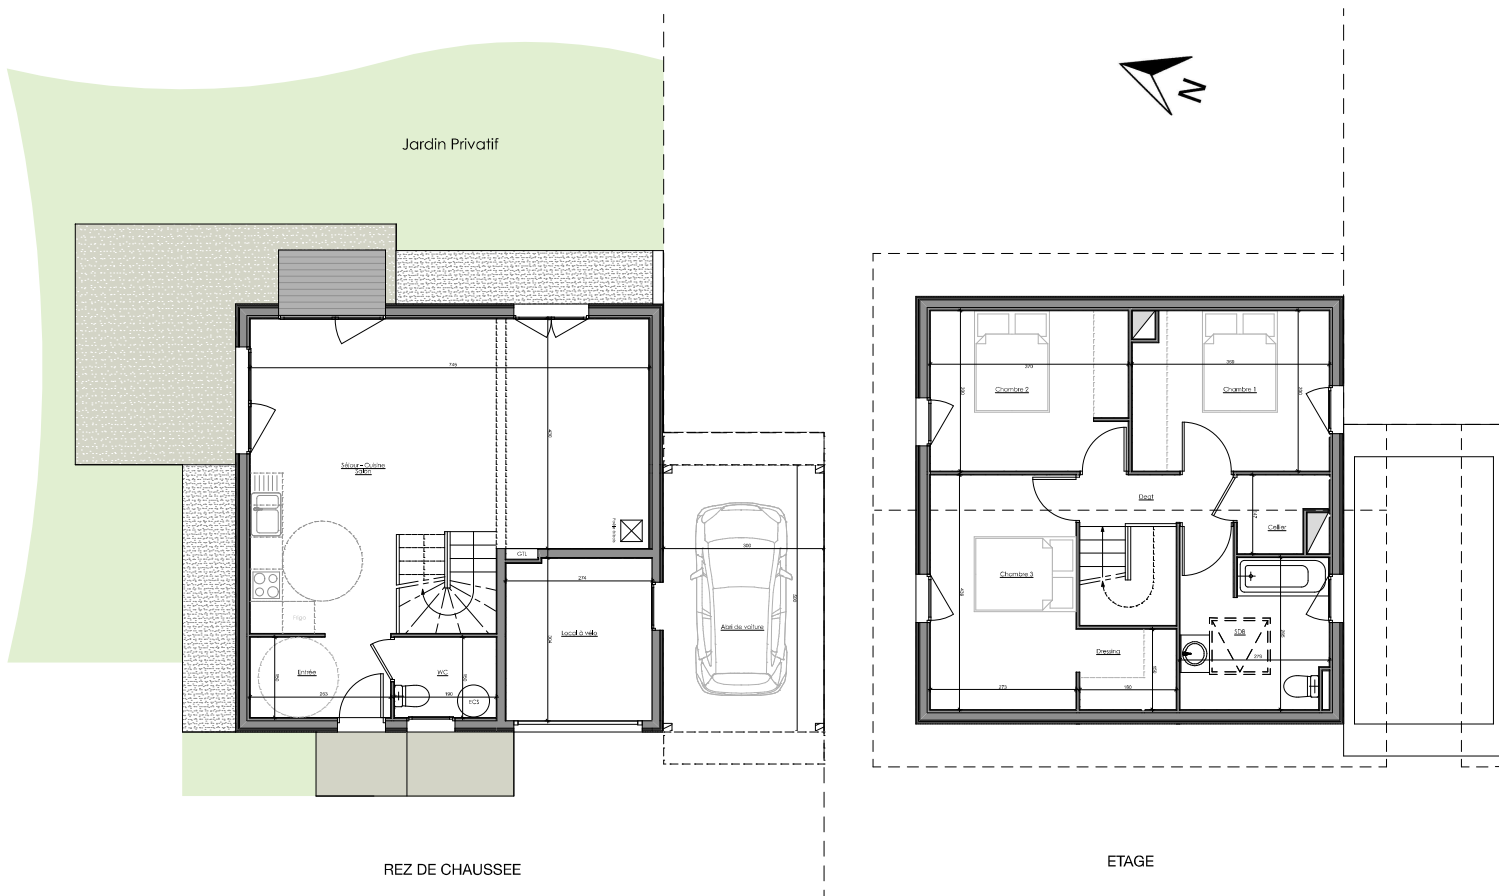

LE CLOS MAXIME

Commune de Rumilly

14, Route de Rumilly
74 960 MEYTHET

tel : + 33.(0)4.50.24.60.90
www.cv-habitat.com

LOT 9

Type 4

SURFACES REZ DE CHAUSSEE	
Entrée	3,95 m ²
Séjour - Cuisine - Salon	39,40 m ²
WC	2,80 m ²
TOTAL REZ DE CHAUSSEE	46,15 m²

SURFACES ETAGE	
Dégagement	2,60 m ²
Chambre 1	10,85 m ²
Chambre 2	11,10 m ²
Chambre 3	14,80 m ²
Salle de Bain	8,30 m ²
Cellier	2,20 m ²
TOTAL SURFACES ETAGE	49,85 m²

TOTAL SURFACE HABITABLE	96 m²
Local vélo	8,30 m ²
Abri de voiture	15,00 m ²
SURFACE TERRAIN	276 m²