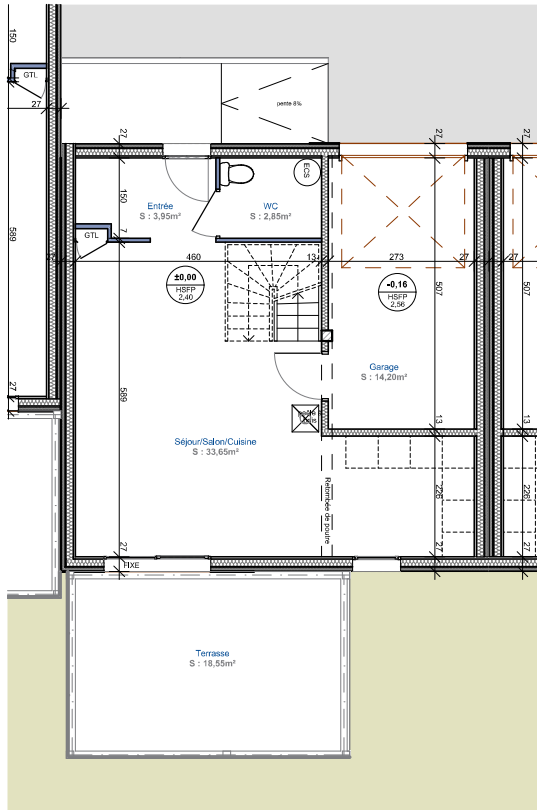

Chapeiry - "LES VILLAS O'RIZON"

14, Route de Rumilly
74 960 MEYTHET

tel : + 33.(0)4.50.24.60.90
www.cv-habitat.com

REZ-DE-CHAUSSEE

ETAGE

Surfaces habitables Rez-de-Chaussée	
Entrée	3,95m ²
WC	2,85m ²
Cuisine/Séjour	33,65m ²
Total Surface habitable Rez-de-Chaussée	40,45m²

Surfaces habitables Etage	
Dégagement	2,75m ²
Salle de bain	8,30m ²
Cellier	2,60m ²
Chambre 1	10,35m ²
Chambre 2	11,08m ²
Chambre 3	14,80m ²
Total Surface habitable Etage	49,88m²

Total Surface Habitable LOT 11 90,33m²

Garage 14,20m²

LOT 11 - Surface 222m² Type 4

NOTA : Des modifications sont susceptibles d'être apportées aux aménagements, en fonction des nécessités techniques, administratives et/ou réglementaires.
Les surfaces, cotes, niveaux intérieurs et extérieurs, les retombées de poutre, faux-plafonds, gaines, équipements sanitaires et formats des carrelages sont figurés à titre indicatif.
La surface de chaque pièce est calculée avec son éventuel placard.
Les appareils ménagers, le mobilier et les végétaux ne sont pas fournis.