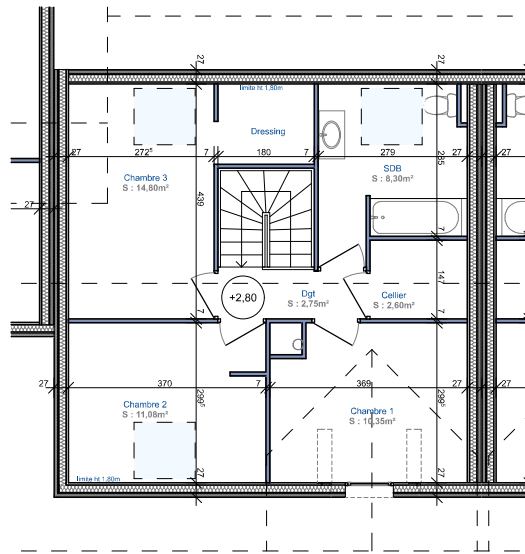

Chapeiry - "LES VILLAS O'RIZON"

14, Route de Rumilly
74 960 MEYTHET

tel : + 33.(0)4.50.24.60.90
www.cv-habitat.com

REZ-DE-CHAUSSEE

ETAGE

Surfaces habitables Rez-de-Chaussée	
Entrée	3,95m ²
WC	2,85m ²
Cuisine/Séjour	33,65m ²
Total Surface habitable Rez-de-Chaussée	40,45m²

Surfaces habitables Etage	
Dégagement	2,75m ²
Salle de bain	8,30m ²
Cellier	2,60m ²
Chambre 1	10,35m ²
Chambre 2	11,08m ²
Chambre 3	14,80m ²
Total Surface habitable Etage	49,88m²

Total Surface Habitable LOT 11 90,33m²

Garage 14,20m²

LOT 11 - Surface 222m² Type 4

NOTA : Des modifications sont susceptibles d'être apportées aux aménagements, en fonction des nécessités techniques, administratives et/ou réglementaires.
Les surfaces, cotes, niveaux intérieurs et extérieurs, les retombées de poutre, faux-plafonds, gaines, équipements sanitaires et formats des carrelages sont figurés à titre indicatif.
La surface de chaque pièce est calculée avec son éventuel placard.
Les appareils ménagers, le mobilier et les végétaux ne sont pas fournis.