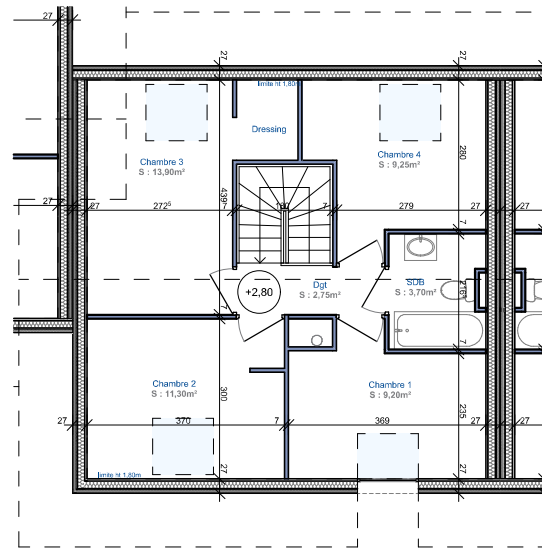

Chapeiry - "LES VILLAS O'RIZON"

14, Route de Rumilly
74 960 MEYTHET

tel : + 33.(0)4.50.24.60.90
www.cv-habitat.com

REZ-DE-CHAUSSEE

ETAGE

Surfaces habitables Rez-de-Chaussée	
Entrée	3,95m ²
WC	2,85m ²
Cuisine/Séjour	33,65m ²
Total Surface habitable Rez-de-Chaussée	40,45m²

Surfaces habitables Etage	
Dégagement	2,75m ²
Salle de bain	3,70m ²
Chambre 1	9,20m ²
Chambre 2	11,30m ²
Chambre 3	13,90m ²
Chambre 4	9,25m ²
Total Surface habitable Etage	50,10m²

Total Surface habitable LOT 07 90,55m²

Garage 14,20m²

LOT 07 - Surface 168m² Type 5

NOTA : Des modifications sont susceptibles d'être apportées aux aménagements, en fonction des nécessités techniques, administratives et/ou réglementaires.
Les surfaces, cotes, niveaux intérieurs et extérieurs, les retombées de poutre, faux-plafonds, gaines, équipements sanitaires et formats des carrelages sont figurés à titre indicatif.
La surface de chaque pièce est calculée avec son éventuel placard.
Les appareils ménagers, le mobilier et les végétaux ne sont pas fournis.