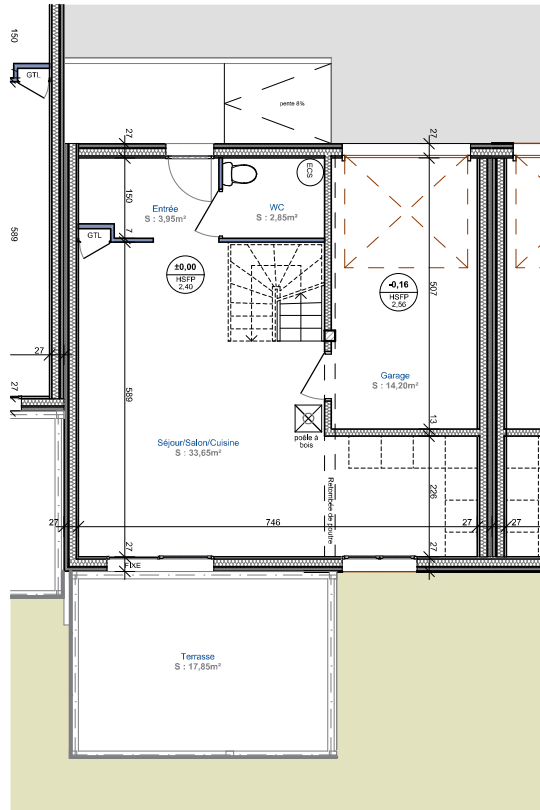

Chapeiry - "LES VILLAS O'RIZON"

14, Route de Rumilly
74 960 MEYTHET

tel : + 33.(0)4.50.24.60.90
www.cv-habitat.com

REZ-DE-CHAUSSEE

ETAGE

Surfaces habitables Rez-de-Chaussée	
Entrée	3,95m ²
WC	2,85m ²
Cuisine/Séjour	33,65m ²
Total Surface habitable Rez-de-Chaussée	40,45m²

Surfaces habitables Etage	
Dégagement	2,75m ²
Salle de bain	3,70m ²
Chambre 1	9,20m ²
Chambre 2	11,30m ²
Chambre 3	13,90m ²
Chambre 4	9,25m ²
Total Surface habitable Etage	50,10m²

Total Surface habitable LOT 07 90,55m²

Garage 14,20m²

LOT 07 - Surface 168m² Type 5

NOTA : Des modifications sont susceptibles d'être apportées aux aménagements, en fonction des nécessités techniques, administratives et/ou réglementaires.
Les surfaces, cotes, niveaux intérieurs et extérieurs, les retombées de poutre, faux-plafonds, gaines, équipements sanitaires et formats des carrelages sont figurés à titre indicatif.
La surface de chaque pièce est calculée avec son éventuel placard.
Les appareils ménagers, le mobilier et les végétaux ne sont pas fournis.