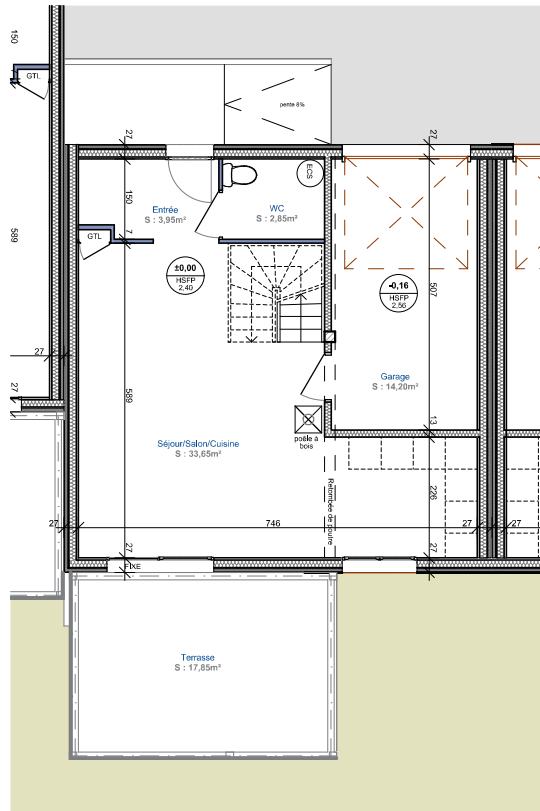

Chapeiry - "LES VILLAS O'RIZON"

14, Route de Rumilly
74 960 MEYTHET

tel : + 33.(0)4.50.24.60.90
www.cv-habitat.com

REZ-DE-CHAUSSEE

ETAGE

| Surfaces habitables Rez-de-Chaussée | |
|--|---------------------------|
| Entrée | 3,95m ² |
| WC | 2,85m ² |
| Cuisine/Séjour | 33,65m ² |
| Total Surface habitable Rez-de-Chaussée | 40,45m² |

| Surfaces habitables Etage | |
|--------------------------------------|---------------------------|
| Dégagement | 2,75m ² |
| Salle de bain | 8,30m ² |
| Cellier | 2,60m ² |
| Chambre 1 | 10,35m ² |
| Chambre 2 | 11,08m ² |
| Chambre 3 | 14,80m ² |
| Total Surface habitable Etage | 49,88m² |

Total Surface Habitable LOT 07 90,33m²

Garage 14,20m²

LOT 07 - Surface 168m² Type 4

NOTA : Des modifications sont susceptibles d'être apportées aux aménagements, en fonction des nécessités techniques, administratives et/ou réglementaires.
Les surfaces, cotes, niveaux intérieurs et extérieurs, les retombées de poutre, faux-plafonds, gaines, équipements sanitaires et formats des carrelages sont figurés à titre indicatif.
La surface de chaque pièce est calculée avec son éventuel placard.
Les appareils ménagers, le mobilier et les végétaux ne sont pas fournis.