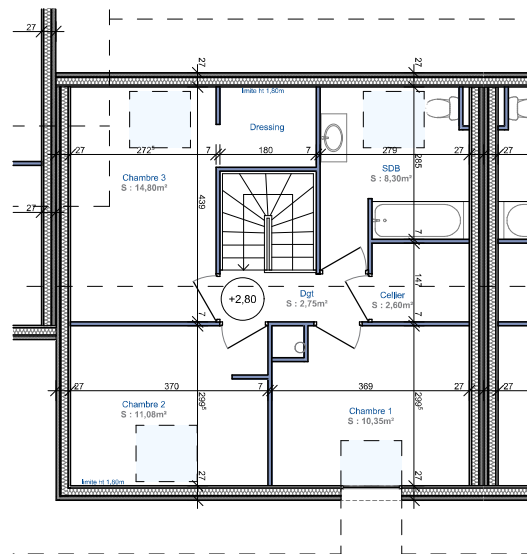

Chapeiry - "LES VILLAS O'RIZON"

14, Route de Rumilly
74 960 MEYTHET

tel : + 33.(0)4.50.24.60.90
www.cv-habitat.com

REZ-DE-CHAUSSEE

ETAGE

| Surfaces habitables Rez-de-Chaussée | |
|--|---------------------------|
| Entrée | 3,95m ² |
| WC | 2,85m ² |
| Cuisine/Séjour | 33,65m ² |
| Total Surface habitable Rez-de-Chaussée | 40,45m² |

| Surfaces habitables Etage | |
|--------------------------------------|---------------------------|
| Dégagement | 2,75m ² |
| Salle de bain | 8,30m ² |
| Cellier | 2,60m ² |
| Chambre 1 | 10,35m ² |
| Chambre 2 | 11,08m ² |
| Chambre 3 | 14,80m ² |
| Total Surface habitable Etage | 49,88m² |

Total Surface Habitable LOT 07 90,33m²

Garage 14,20m²

LOT 07 - Surface 168m² Type 4

NOTA : Des modifications sont susceptibles d'être apportées aux aménagements, en fonction des nécessités techniques, administratives et/ou réglementaires.
Les surfaces, cotes, niveaux intérieurs et extérieurs, les retombées de poutre, faux-plafonds, gaines, équipements sanitaires et formats des carrelages sont figurés à titre indicatif.
La surface de chaque pièce est calculée avec son éventuel placard.
Les appareils ménagers, le mobilier et les végétaux ne sont pas fournis.