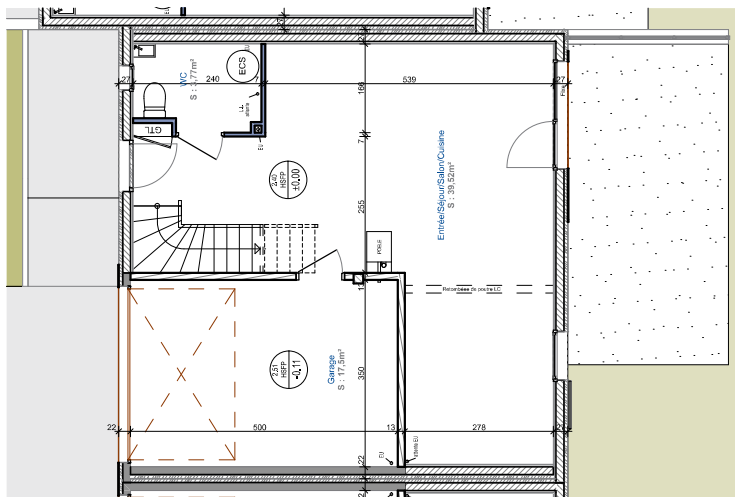

Clermont-en-Genevois - "LES VILLAS TEMPO"

LOT 03	Type 4
Surfaces Rez-de-Chaussée	
Entrée/Salon/Cuisine	39,52m ²
WC	3,77m ²
Total Surface Rez-de-Chaussée	43,29m²

Surfaces Etage	
Dégauchement	2,6m ²
WC	1,28m ²
Salle de bain	9,91m ²
Douche	2,95m ²
Chambre 1	13,55m ²
Chambre 2	13,21m ²
Chambre 3	13,16m ²
Total Surface Etage	56,66m²

Total Surface LOT 03 99,95m² 6,26m²

Garage 17,5m²

Jardin privatif 50m²

REZ-DE-CHAUSSEE

ETAGE