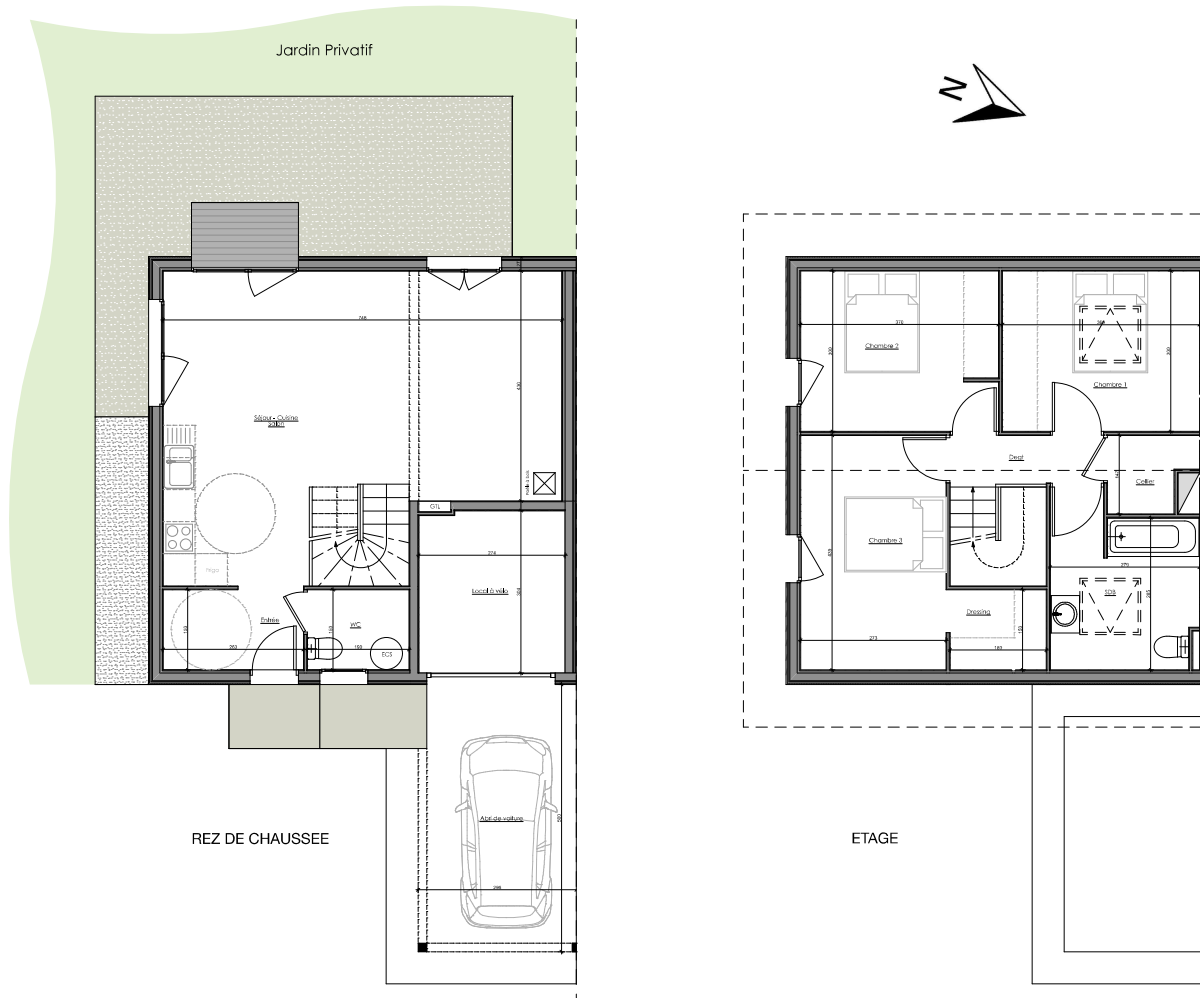

LE CLOS MAXIME

Commune de Rumilly

14, Route de Rumilly
74 960 MEYTHET

tel : + 33.(0)4.50.24.60.90
www.cv-habitat.com

LOT 1

Type 4

SURFACES REZ DE CHAUSSEE	
Entrée	3,95 m ²
Séjour - Cuisine - Salon	39,40 m ²
WC	2,80 m ²
TOTAL REZ DE CHAUSSEE	46,15 m²

SURFACES ETAGE	
Dégagement	2,60 m ²
Chambre 1	10,85 m ²
Chambre 2	11,10 m ²
Chambre 3	14,80 m ²
Salle de Bain	8,30 m ²
Cellier	2,20 m ²
TOTAL SURFACES ETAGE	49,85 m²

TOTAL SURFACE HABITABLE	
Local vélo	8,30 m ²
Abri de voiture	14,80 m ²
SURFACE TERRAIN	255 m²

Des modifications sont susceptibles d'être apportées aux aménagements, en fonction des nécessités techniques, administratives et/ou réglementaires.
Les surfaces, côtes, niveaux intérieurs et extérieurs, les retombées de poutre, faux-plafonds, gaines, équipements sanitaires et formats des carrelages sont figurés à titre indicatif.
Les appareils ménagers, le mobilier et les végétaux ne sont pas fournis. La surface de chaque pièce est calculée avec son éventuel placard