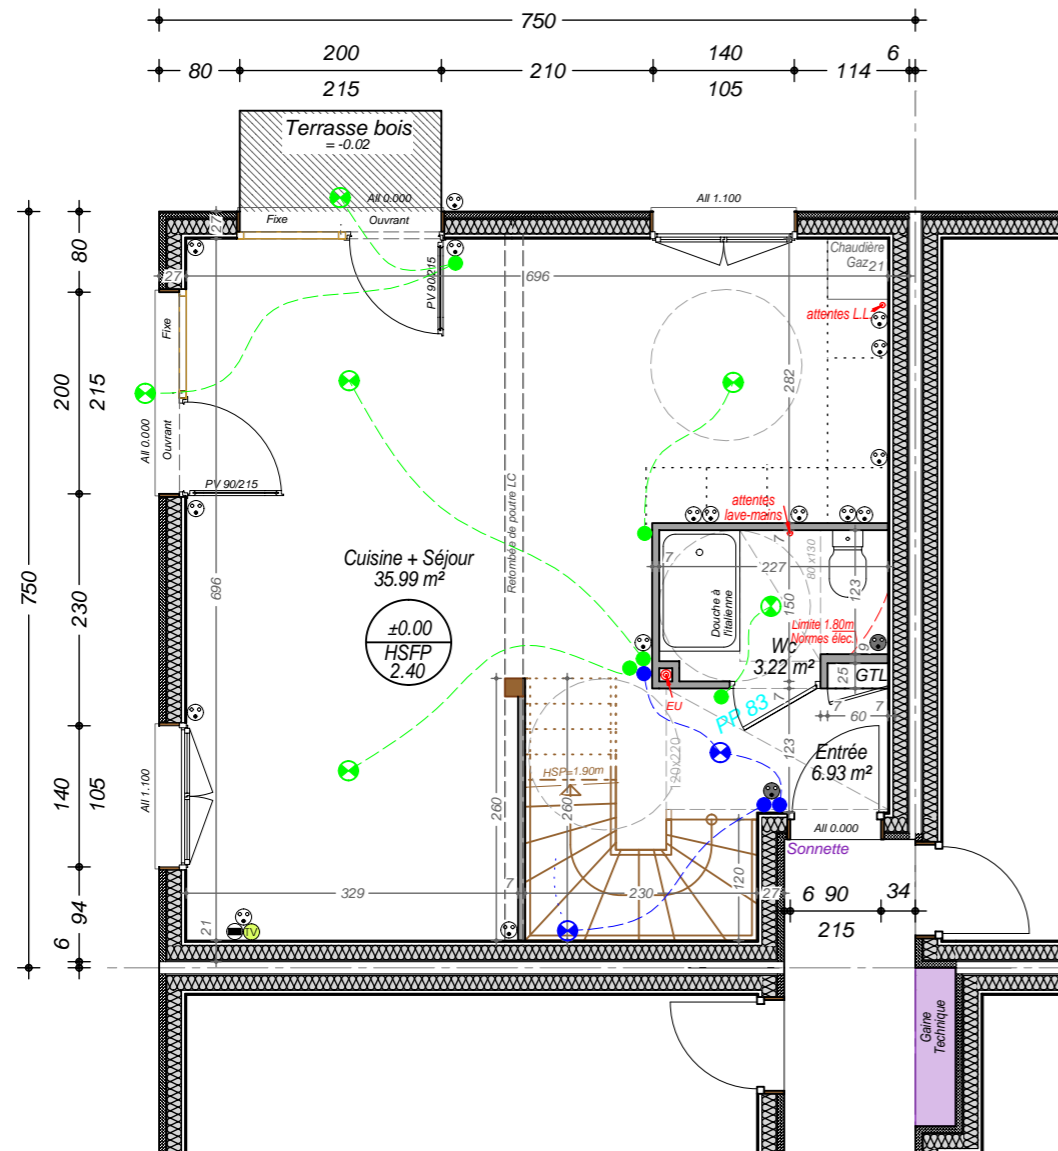

# Modèle "Collectif"

Toiture 2 pans à 50% - 3 Chambres  
CHILLY - LES VILLAS EQUATION - Lot 6 / C2

Emargement client

Date : le

Signature

## - Légende -

- ⊙ Prise(s) de courant en Ht.
- ⊙ Prise(s) de courant
- TV Prise(s) TV
- ☎ Prise(s) RJ45-Téléphone
- ⊙ Point(s) lumineux simple allumage
- ⊙ Point(s) lumineux va & vient
- ⊙ Radiateur(s)
- ▣ Gaine(s) technique(s)