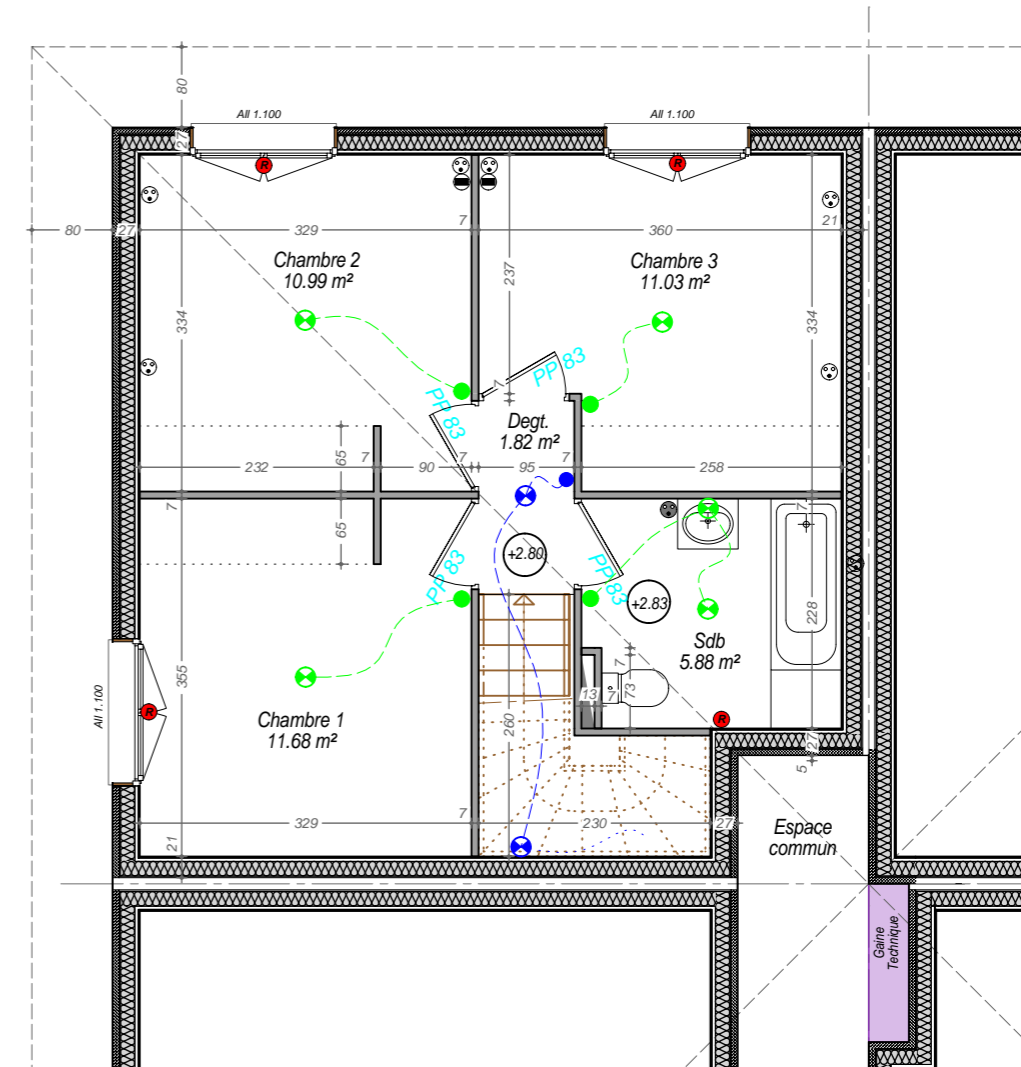

# Modèle "Collectif"

Toiture 2 pans à 50% - 3 Chambres  
CHILLY - LES VILLAS EQUATION - Lot 6 / C2

Emargement client

Date : le

Signature

## - Légende -

- ⊙ Prise(s) de courant en Ht.
- ⊙ Prise(s) de courant
- TV Prise(s) TV
- ☎ Prise(s) RJ45-Téléphone
- ⊙ Point(s) lumineux simple allumage
- ⊙ Point(s) lumineux va & vient
- ⊙ Radiateur(s)
- ▣ Gaine(s) technique(s)