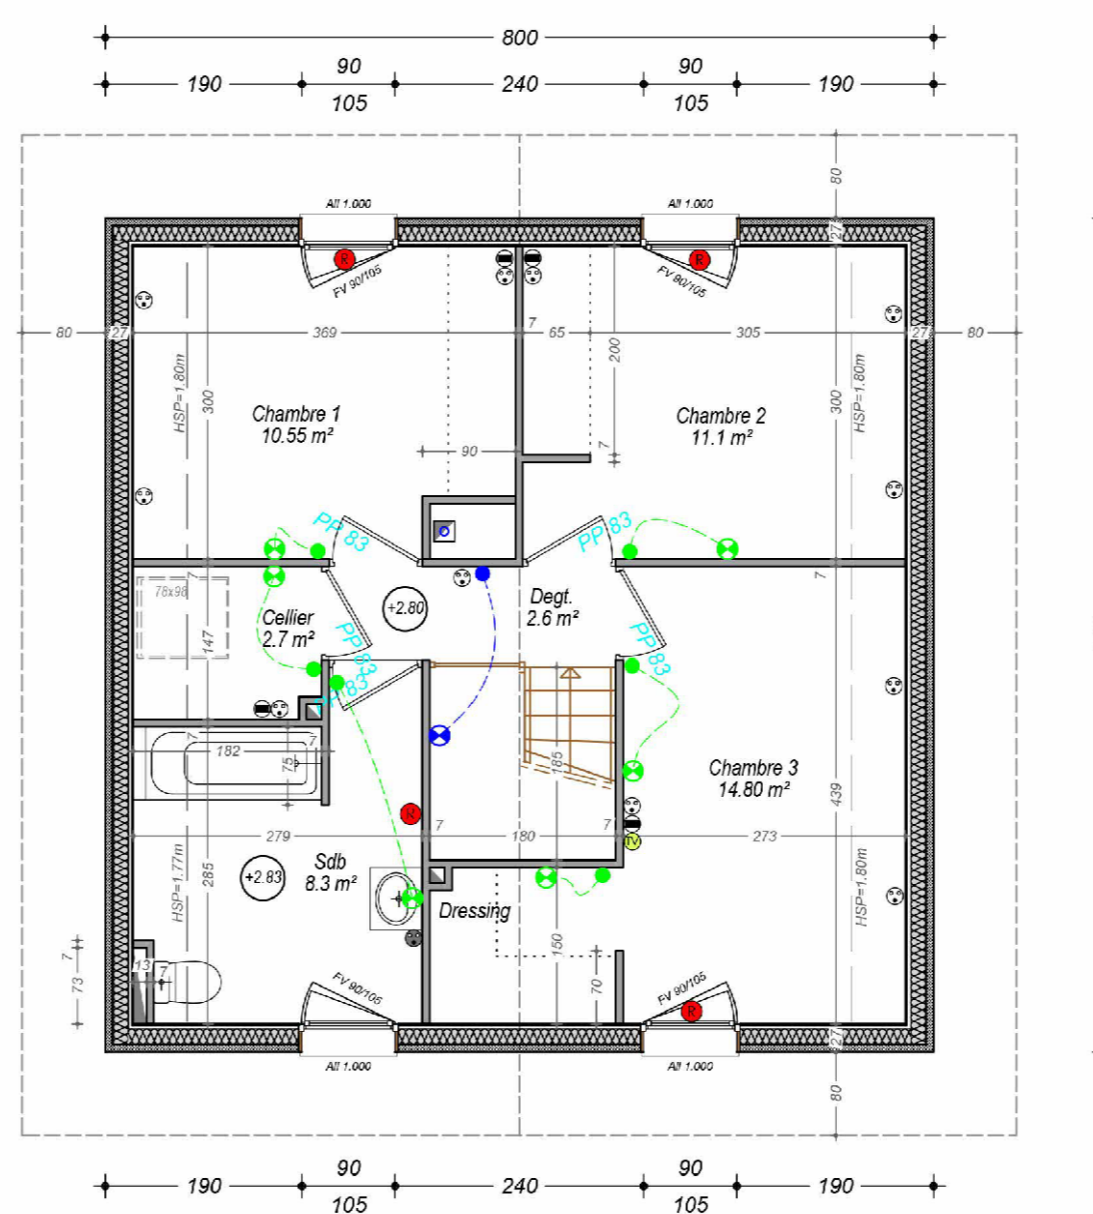

14, route de Rumilly
MEYTHET
74 960 ANNECY
Tel : +33.(0)4.50.24.60.90
www.cv-habitat.com

LA ROCHE SUR FORON

LE JARDIN DES FLEURS

VILLA 2

SURFACES UTILES REZ DE JARDIN

Entrée	3.95 m ²
Séjour - Salon	33.65 m ²
WC	2.80 m ²
TOTAL REZ DE JARDIN	40.40 m ²

SURFACES UTILES ETAGE

Chambre 1	10.55 m ² dont 1.56 m ² utiles
Chambre 2	11.10 m ² dont 1.56 m ² utiles
Chambre 3	14.80 m ² dont 2.28 m ² utiles
SDB	8.30 m ² dont 1.32 m ² utiles
Cellier	2.70 m ² dont 0.76 m ² utiles
DGT	2.60 m ²
TOTAL ETAGE	50.05 m ² dont 7.38 m ² utiles

TOTAL	90.45 m ² dont 7.38 m ² utiles
-------	--

SURFACES ANNEXES

Garage	14.25 m ²
Surface jardin	60 m ²

REZ DE CHAUSSEE

ETAGE

Des modifications sont susceptibles d'être apportées aux aménagements, en fonction des nécessités techniques, administratives et/ou réglementaires. Les surfaces, côtes, niveaux intérieurs et extérieurs, les retombées de poutre, faux-plafonds, gaines, équipements sanitaires et formats des carrelages sont figurés à titre indicatif. Les appareils ménagers, le mobilier et les végétaux ne sont pas fournis. La surface de chaque pièce est calculée avec son éventuel placard.