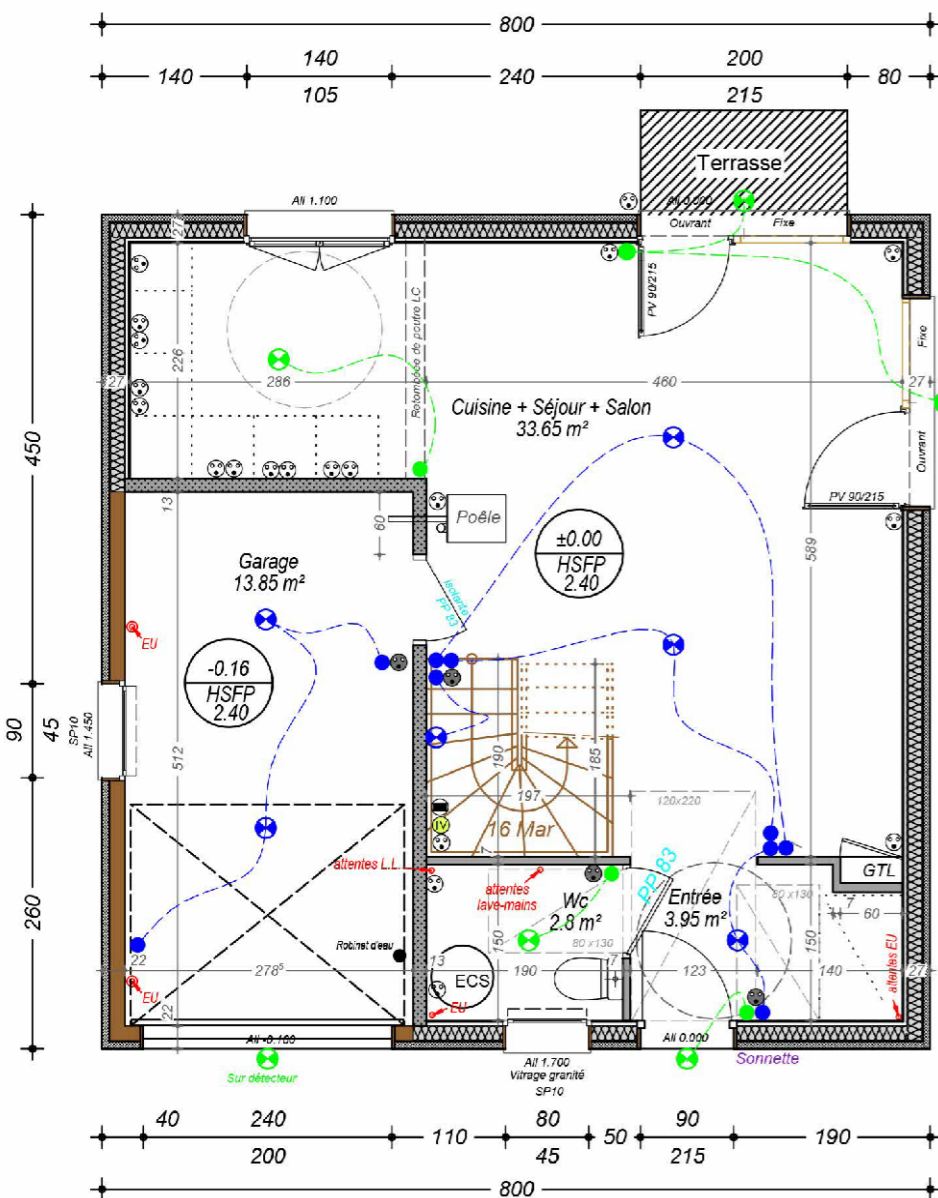

14, route de Rumilly
MEYTHET
74 960 ANNECY
Tel : +33.(0)4.50.24.60.90
www.cv-habitat.com

LA ROCHE SUR FORON

LE JARDIN DES FLEURS

VILLA 2

SURFACES UTILES REZ DE JARDIN

Entrée	3.95 m ²
Séjour - Salon	33.65 m ²
WC	2.80 m ²
TOTAL REZ DE JARDIN	40.40 m ²

SURFACES UTILES ETAGE

Chambre 1	10.55 m ² dont 1.56 m ² utiles
Chambre 2	11.10 m ² dont 1.56 m ² utiles
Chambre 3	14.80 m ² dont 2.28 m ² utiles
SDB	8.30 m ² dont 1.32 m ² utiles
Cellier	2.70 m ² dont 0.76 m ² utiles
DGT	2.60 m ²
TOTAL ETAGE	50.05 m ² dont 7.38 m ² utiles

TOTAL	90.45 m ² dont 7.38 m ² utiles
-------	--

SURFACES ANNEXES

Garage	14.25 m ²
Surface jardin	60 m ²

REZ DE CHAUSSEE

ETAGE

Des modifications sont susceptibles d'être apportées aux aménagements, en fonction des nécessités techniques, administratives et/ou réglementaires. Les surfaces, côtes, niveaux intérieurs et extérieurs, les retombées de poutre, faux-plafonds, gaines, équipements sanitaires et formats des carrelages sont figurés à titre indicatif. Les appareils ménagers, le mobilier et les végétaux ne sont pas fournis. La surface de chaque pièce est calculée avec son éventuel placard.