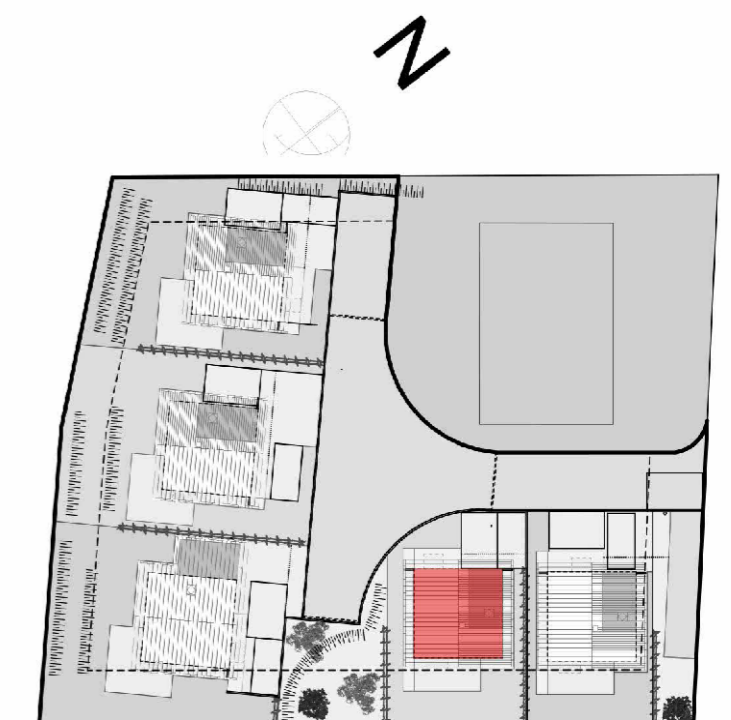

14, route de Rumilly
MEYTHET
74 960 ANNECY
Tel : +33.(0)4.50.24.60.90
www.cv-habitat.com

LA ROCHE SUR FORON

LE JARDIN DES FLEURS

VILLA 2

SURFACES UTILES REZ DE JARDIN

Entrée	3.95 m ²
Séjour - Salon	33.65 m ²
WC	2.80 m ²
TOTAL REZ DE JARDIN	40.40 m ²

SURFACES UTILES ETAGE

Chambre 1	10.55 m ² dont 1.56 m ² utiles
Chambre 2	11.10 m ² dont 1.56 m ² utiles
Chambre 3	14.80 m ² dont 2.28 m ² utiles
SDB	8.30 m ² dont 1.32 m ² utiles
Cellier	2.70 m ² dont 0.76 m ² utiles
DGT	2.60 m ²
TOTAL ETAGE	50.05 m ² dont 7.38 m ² utiles

TOTAL	90.45 m ² dont 7.38 m ² utiles
-------	--

SURFACES ANNEXES

Garage	14.25 m ²
Surface jardin	60 m ²

REZ DE CHAUSSEE

ETAGE

Des modifications sont susceptibles d'être apportées aux aménagements, en fonction des nécessités techniques, administratives et/ou réglementaires. Les surfaces, côtes, niveaux intérieurs et extérieurs, les retombées de poutre, faux-plafonds, gaines, équipements sanitaires et formats des carrelages sont figurés à titre indicatif. Les appareils ménagers, le mobilier et les végétaux ne sont pas fournis. La surface de chaque pièce est calculée avec son éventuel placard.