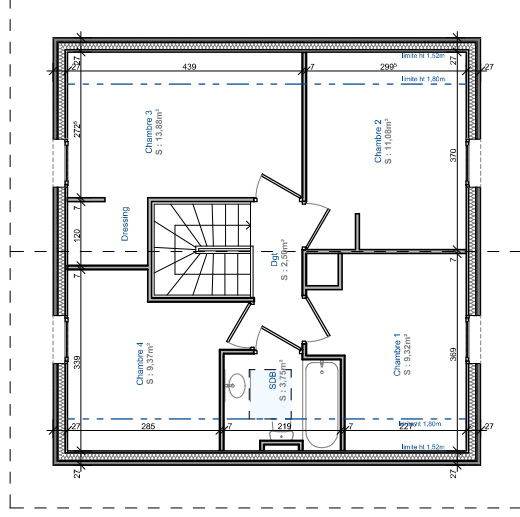

Bons-en-Chablais - "LES VILLAS SYMPHONIE"

14, Route de Rumilly
74 960 MEYTHET

tel : + 33.(0)4.50.24.60.90
www.cv-habitat.com

Surfaces utiles Rez-de-Chaussée	
Entrée	3,94m ²
WC	2,71m ²
Cuisine/Séjour	31,31m ²
Total Surface Utile Rez-de-Chaussée	37,96m²

Surfaces utiles Etage		dont surfaces <1,50m Ht	
Dégagement	2,50m ²		
Salle de bain	3,75m ²	1,16m ²	
Chambre 1	9,32m ²	1,37m ²	
Chambre 2	11,08m ²	1,80m ²	
Chambre 3	13,88m ²	2,64m ²	
Chambre 4	9,37m ²	1,71m ²	
Total Surface Utile Etage	49,90m²		

Total Surface Utile LOT 01 87,86m²

Garage 14,20m²

LOT 01 - Surface 324m²

Type 5

REZ-DE-CHAUSSEE

ETAGE

NOTA : Des modifications sont susceptibles d'être apportées aux aménagements, en fonction des nécessités techniques, administratives et/ou réglementaires.
Les surfaces, côtes, niveaux intérieurs et extérieurs, les relobées de poutre, faux-plafonds, gaines, équipements sanitaires et formats des carrelages sont figurés à titre indicatif.
La surface de chaque pièce est calculée avec son éventuel placard.
Les appareils ménagers, le mobilier et les végétaux ne sont pas fournis.