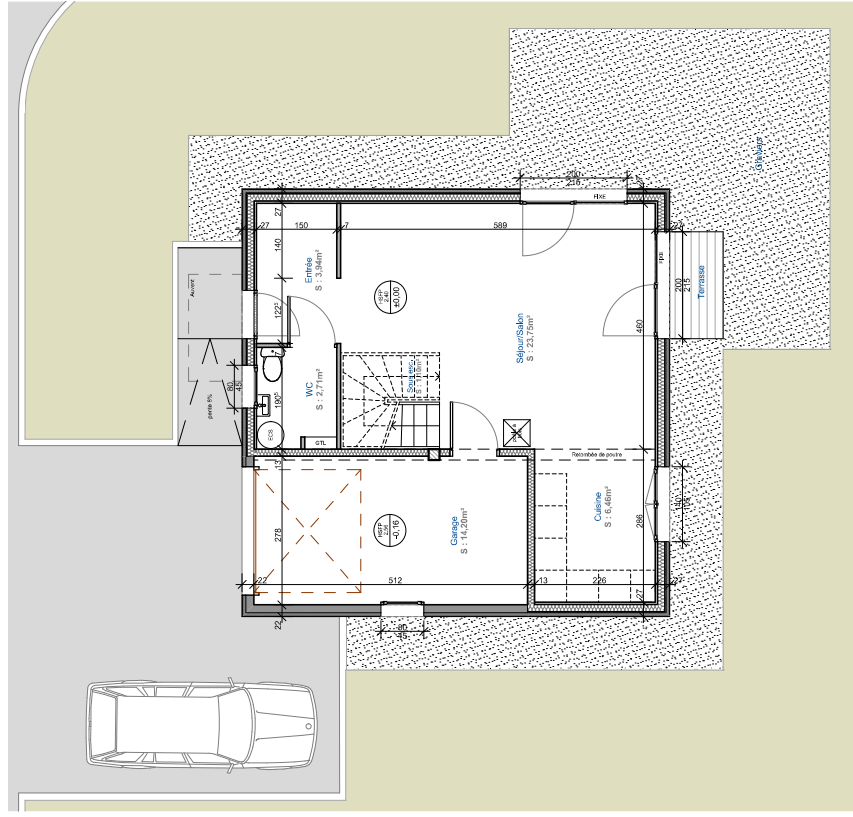

Bons-en-Chablais - "LES VILLAS SYMPHONIE"

14, Route de Rumilly
74 960 MEYTHET

tel : + 33.(0)4.50.24.60.90
www.cv-habitat.com

Surfaces utiles Rez-de-Chaussée	
Entrée	3,94m ²
WC	2,71m ²
Cuisine/Séjour	31,31m ²
Total Surface Utile Rez-de-Chaussée	37,96m²

Surfaces utiles Etage		dont surfaces <1,50m Ht	
Dégagement	2,50m ²		
Salle de bain	3,75m ²	1,16m ²	
Chambre 1	9,32m ²	1,37m ²	
Chambre 2	11,08m ²	1,80m ²	
Chambre 3	13,88m ²	2,64m ²	
Chambre 4	9,37m ²	1,71m ²	
Total Surface Utile Etage	49,90m²		

Total Surface Utile LOT 01 87,86m²

Garage 14,20m²

LOT 01 - Surface 324m²

Type 5

REZ-DE-CHAUSSEE

ETAGE

NOTA : Des modifications sont susceptibles d'être apportées aux aménagements, en fonction des nécessités techniques, administratives et/ou réglementaires.
Les surfaces, côtes, niveaux intérieurs et extérieurs, les relobées de poutre, faux-plafonds, gaines, équipements sanitaires et formats des carrelages sont figurés à titre indicatif.
La surface de chaque pièce est calculée avec son éventuel placard.
Les appareils ménagers, le mobilier et les végétaux ne sont pas fournis.