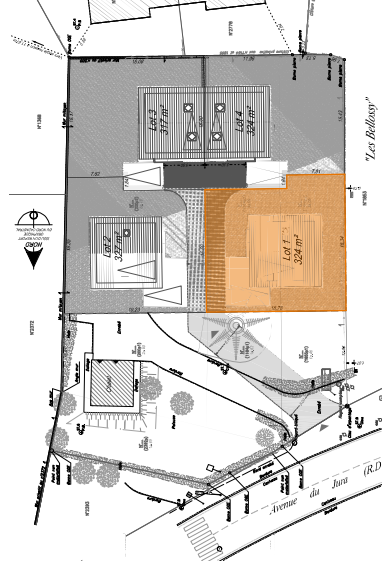

Bons-en-Chablais - "LES VILLAS SYMPHONIE"

14, Route de Rumilly
74 960 MEYTHET

tel : + 33.(0)4.50.24.60.90
www.cv-habitat.com

Surfaces utiles Rez-de-Chaussée	
Entrée	3,94m ²
WC	2,71m ²
Cuisine/Séjour	31,31m ²
Total Surface Utile Rez-de-Chaussée	37,96m²

Surfaces utiles Etage		dont surfaces <1,50m Ht	
Dégagement	2,50m ²		
Salle de bain	3,75m ²	1,16m ²	
Chambre 1	9,32m ²	1,37m ²	
Chambre 2	11,08m ²	1,80m ²	
Chambre 3	13,88m ²	2,64m ²	
Chambre 4	9,37m ²	1,71m ²	
Total Surface Utile Etage	49,90m²		

Total Surface Utile LOT 01 87,86m²

Garage 14,20m²

LOT 01 - Surface 324m²

Type 5

REZ-DE-CHAUSSEE

ETAGE

NOTA : Des modifications sont susceptibles d'être apportées aux aménagements, en fonction des nécessités techniques, administratives et/ou réglementaires.
Les surfaces, côtes, niveaux intérieurs et extérieurs, les relobées de poutre, faux-plafonds, gaines, équipements sanitaires et formats des carrelages sont figurés à titre indicatif.
La surface de chaque pièce est calculée avec son éventuel placard.
Les appareils ménagers, le mobilier et les végétaux ne sont pas fournis.