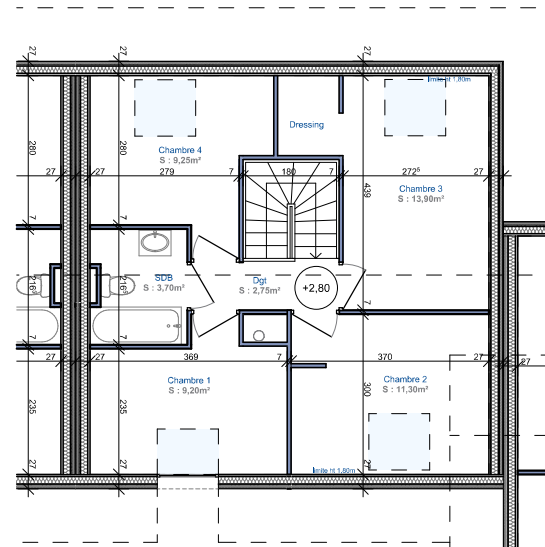

Chapeiry - "LES VILLAS O'RIZON"

14, Route de Rumilly
74 960 MEYTHET

tel : + 33.(0)4.50.24.60.90
www.cv-habitat.com

REZ-DE-CHAUSSEE

ETAGE

Surfaces habitables Rez-de-Chaussée

Entrée	3,95m ²
WC	2,85m ²
Cuisine/Séjour	33,65m ²
Total Surface habitable Rez-de-Chaussée	40,45m²

Surfaces habitables Etage

Dégagement	2,75m ²
Salle de bain	3,70m ²
Chambre 1	9,20m ²
Chambre 2	11,30m ²
Chambre 3	13,90m ²
Chambre 4	9,25m ²
Total Surface habitable Etage	50,10m²

Total Surface habitable LOT 06 90,55m²

Garage 14,20m²

LOT 06 - Surface 192m² Type 5

NOTA : Des modifications sont susceptibles d'être apportées aux aménagements, en fonction des nécessités techniques, administratives et/ou réglementaires.
Les surfaces, cotes, niveaux intérieurs et extérieurs, les retombées de poutre, faux-plafonds, gaines, équipements sanitaires et formats des carrelages sont figurés à titre indicatif.
La surface de chaque pièce est calculée avec son éventuel placard.
Les appareils ménagers, le mobilier et les végétaux ne sont pas fournis.