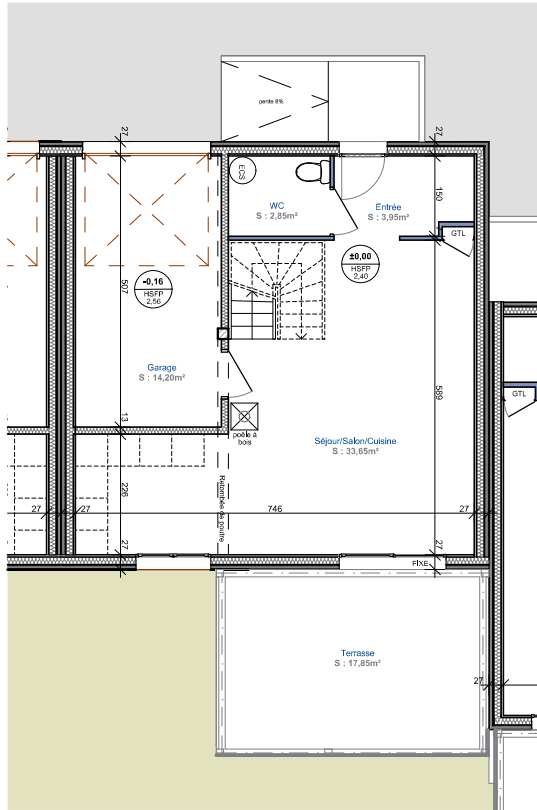

Chapeiry - "LES VILLAS O'RIZON"

14, Route de Rumilly
74 960 MEYTHET

tel : + 33.(0)4.50.24.60.90
www.cv-habitat.com

REZ-DE-CHAUSSEE

ETAGE

Surfaces habitables Rez-de-Chaussée

Entrée	3,95m ²
WC	2,85m ²
Cuisine/Séjour	33,65m ²
Total Surface habitable Rez-de-Chaussée	40,45m²

Surfaces habitables Etage

Dégagement	2,75m ²
Salle de bain	3,70m ²
Chambre 1	9,20m ²
Chambre 2	11,30m ²
Chambre 3	13,90m ²
Chambre 4	9,25m ²
Total Surface habitable Etage	50,10m²

Total Surface habitable LOT 06 90,55m²

Garage 14,20m²

LOT 06 - Surface 192m² Type 5

NOTA : Des modifications sont susceptibles d'être apportées aux aménagements, en fonction des nécessités techniques, administratives et/ou réglementaires.
Les surfaces, cotes, niveaux intérieurs et extérieurs, les retombées de poutre, faux-plafonds, gaines, équipements sanitaires et formats des carrelages sont figurés à titre indicatif.
La surface de chaque pièce est calculée avec son éventuel placard.
Les appareils ménagers, le mobilier et les végétaux ne sont pas fournis.