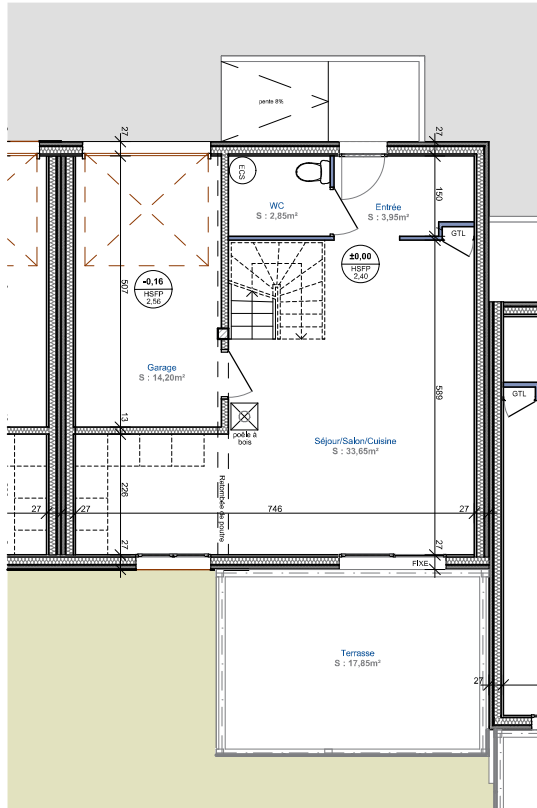

Chapeiry - "LES VILLAS O'RIZON"

14, Route de Rumilly
74 960 MEYTHET

tel : + 33.(0)4.50.24.60.90
www.cv-habitat.com

REZ-DE-CHAUSSEE

ETAGE

Surfaces habitables Rez-de-Chaussée

Entrée	3,95m ²
WC	2,85m ²
Cuisine/Séjour	33,65m ²
Total Surface habitable Rez-de-Chaussée	40,45m²

Surfaces habitables Etage

Dégagement	2,75m ²
Salle de bain	8,30m ²
Cellier	2,60m ²
Chambre 1	10,35m ²
Chambre 2	11,08m ²
Chambre 3	14,80m ²
Total Surface habitable Etage	49,88m²

Total Surface Habitable LOT 06 90,33m²

Garage 14,20m²

LOT 06 - Surface 192m² Type 4

NOTA : Des modifications sont susceptibles d'être apportées aux aménagements, en fonction des nécessités techniques, administratives et/ou réglementaires.
Les surfaces, cotes, niveaux intérieurs et extérieurs, les retombées de poutre, faux-plafonds, gaines, équipements sanitaires et formats des carrelages sont figurés à titre indicatif.
La surface de chaque pièce est calculée avec son éventuel placard.
Les appareils ménagers, le mobilier et les végétaux ne sont pas fournis.