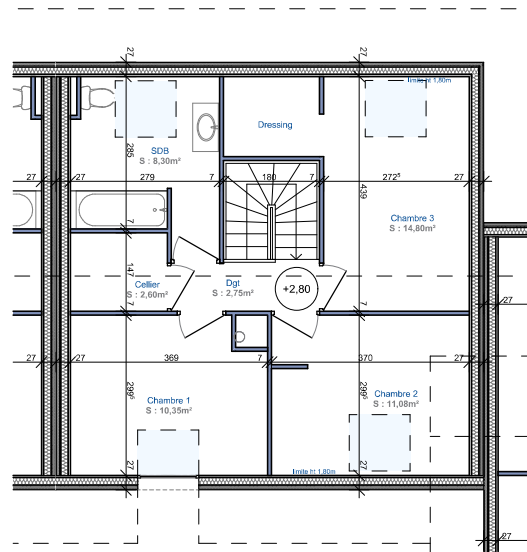

Chapeiry - "LES VILLAS O'RIZON"

14, Route de Rumilly
74 960 MEYTHET

tel : + 33.(0)4.50.24.60.90
www.cv-habitat.com

REZ-DE-CHAUSSEE

ETAGE

Surfaces habitables Rez-de-Chaussée

Entrée	3,95m ²
WC	2,85m ²
Cuisine/Séjour	33,65m ²
Total Surface habitable Rez-de-Chaussée	40,45m²

Surfaces habitables Etage

Dégagement	2,75m ²
Salle de bain	8,30m ²
Cellier	2,60m ²
Chambre 1	10,35m ²
Chambre 2	11,08m ²
Chambre 3	14,80m ²
Total Surface habitable Etage	49,88m²

Total Surface Habitable LOT 06 90,33m²

Garage 14,20m²

LOT 06 - Surface 192m² Type 4

NOTA : Des modifications sont susceptibles d'être apportées aux aménagements, en fonction des nécessités techniques, administratives et/ou réglementaires.
Les surfaces, cotes, niveaux intérieurs et extérieurs, les retombées de poutre, faux-plafonds, gaines, équipements sanitaires et formats des carrelages sont figurés à titre indicatif.
La surface de chaque pièce est calculée avec son éventuel placard.
Les appareils ménagers, le mobilier et les végétaux ne sont pas fournis.