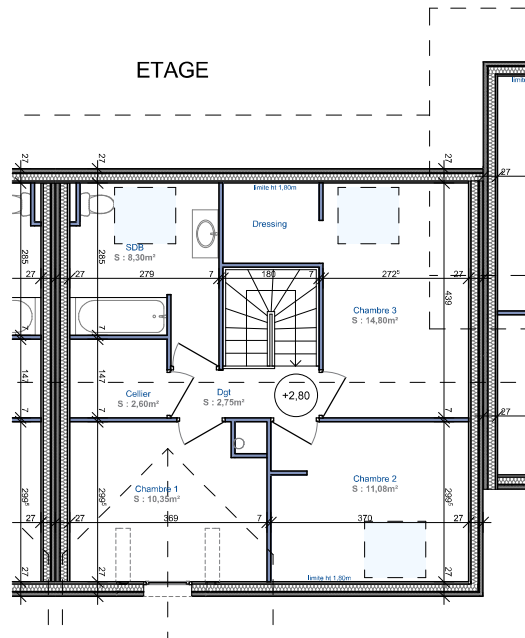

Chapeiry - "LES VILLAS O'RIZON"

14, Route de Rumilly
74 960 MEYTHET

tel : + 33.(0)4.50.24.60.90
www.cv-habitat.com

Surfaces habitables Rez-de-Chaussée	
Entrée	3,95m ²
WC	2,85m ²
Cuisine/Séjour	33,65m ²
Total Surface habitable Rez-de-Chaussée	40,45m²

Surfaces habitables Etage	
Dégagement	2,75m ²
Salle de bain	8,30m ²
Ceiller	2,60m ²
Chambre 1	10,35m ²
Chambre 2	11,08m ²
Chambre 3	14,80m ²
Total Surface habitable Etage	49,88m²

Total Surface Habitable LOT 02 90,33m²

Garage 14,20m²

LOT 02 - Surface 141m² Type 4

NOTA : Des modifications sont susceptibles d'être apportées aux aménagements, en fonction des nécessités techniques, administratives et/ou réglementaires.
Les surfaces, cotes, niveaux intérieurs et extérieurs, les retombées de poutre, faux-plafonds, gaines, équipements sanitaires et formats des carrelages sont figurés à titre indicatif.
La surface de chaque pièce est calculée avec son éventuel placard.
Les appareils ménagers, le mobilier et les végétaux ne sont pas fournis.