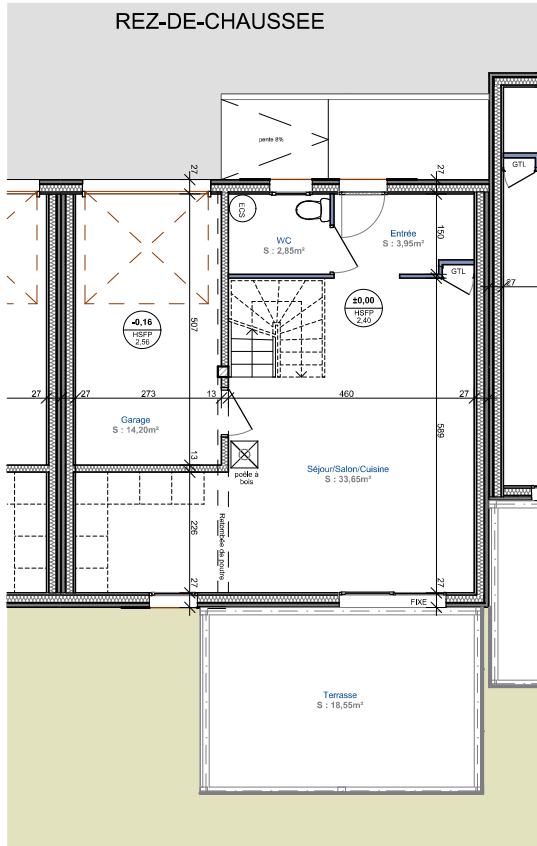

Chapeiry - "LES VILLAS O'RIZON"

14, Route de Rumilly
74 960 MEYTHET

tel : + 33.(0)4.50.24.60.90
www.cv-habitat.com

Surfaces habitables Rez-de-Chaussée	
Entrée	3,95m ²
WC	2,85m ²
Cuisine/Séjour	33,65m ²
Total Surface habitable Rez-de-Chaussée	40,45m²

Surfaces habitables Etage	
Dégagement	2,75m ²
Salle de bain	8,30m ²
Ceiller	2,60m ²
Chambre 1	10,35m ²
Chambre 2	11,08m ²
Chambre 3	14,80m ²
Total Surface habitable Etage	49,88m²

Total Surface Habitable LOT 02 90,33m²

Garage 14,20m²

LOT 02 - Surface 141m² Type 4

NOTA : Des modifications sont susceptibles d'être apportées aux aménagements, en fonction des nécessités techniques, administratives et/ou réglementaires.
Les surfaces, cotes, niveaux intérieurs et extérieurs, les retombées de poutre, faux-plafonds, gaines, équipements sanitaires et formats des carrelages sont figurés à titre indicatif.
La surface de chaque pièce est calculée avec son éventuel placard.
Les appareils ménagers, le mobilier et les végétaux ne sont pas fournis.