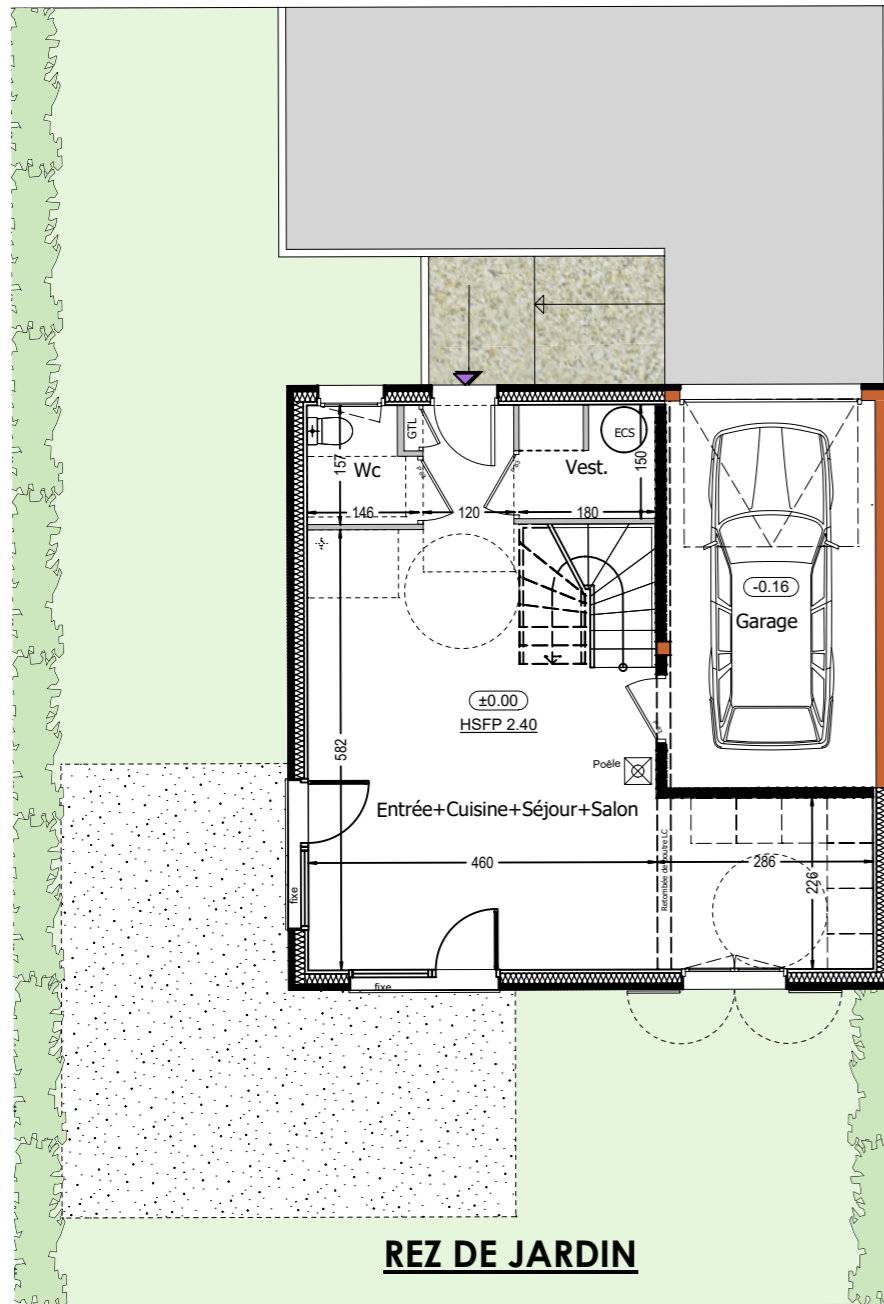

HAUTEVILLE SUR FIER - 74 150

LE CLOS EMILIE

SURFACES REZ DE JARDIN

Séjour-Cuisine-Salon-Entrée	35.49 m ²
Vest.	2.66 m ²
Wc	2.11 m ²

TOTAL REZ DE JARDIN 40.26 m²

SURFACES ETAGE

Dégt.	2.62 m ²
Chambre 1	10.48 m ²
Chambre 2	11.05 m ²
Chambre 3	14.70 m ²
Cellier	2.68 m ²
S.de B.	8.25 m ²

TOTAL ETAGE 49.78 m²

TOTAL 90.04 m²

SURFACES ANNEXES

Surface terrain	200 m ²	Garage	14.22 m ²
-----------------	--------------------	--------	----------------------

REZ DE JARDIN

LOT I

ETAGE

14, Route de Rumilly
MEYTHET - 74 960 ANNECY