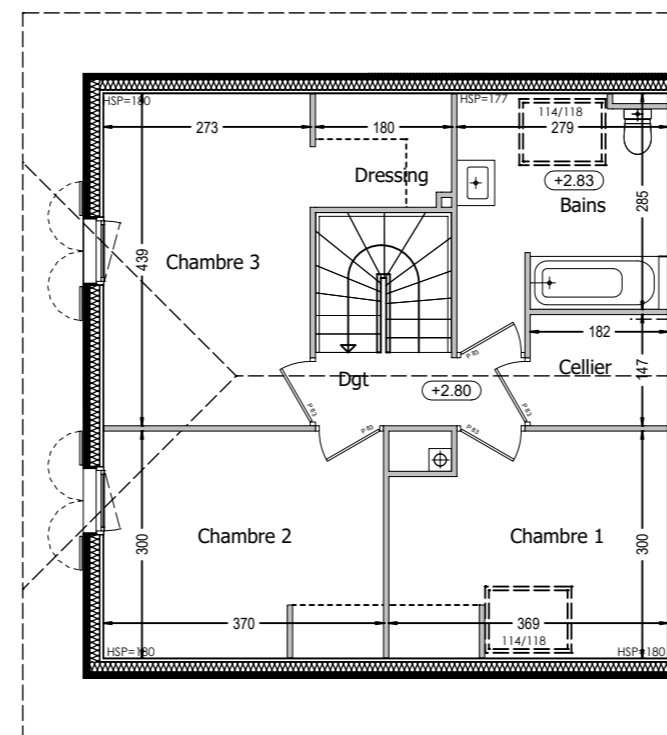

HAUTEVILLE SUR FIER - 74 150

LE CLOS EMILIE

SURFACES REZ DE JARDIN

Séjour-Cuisine-Salon-Entrée	35.49 m ²
Vest.	2.66 m ²
Wc	2.11 m ²

TOTAL REZ DE JARDIN 40.26 m²

SURFACES ETAGE

Dégt.	2.62 m ²
Chambre 1	10.48 m ²
Chambre 2	11.05 m ²
Chambre 3	14.70 m ²
Cellier	2.68 m ²
S.de B.	8.25 m ²

TOTAL ETAGE 49.78 m²

TOTAL 90.04 m²

SURFACES ANNEXES

Surface terrain	200 m ²	Garage	14.22 m ²
-----------------	--------------------	--------	----------------------

REZ DE JARDIN

LOT I

ETAGE

14, Route de Rumilly
MEYTHET - 74 960 ANNECY