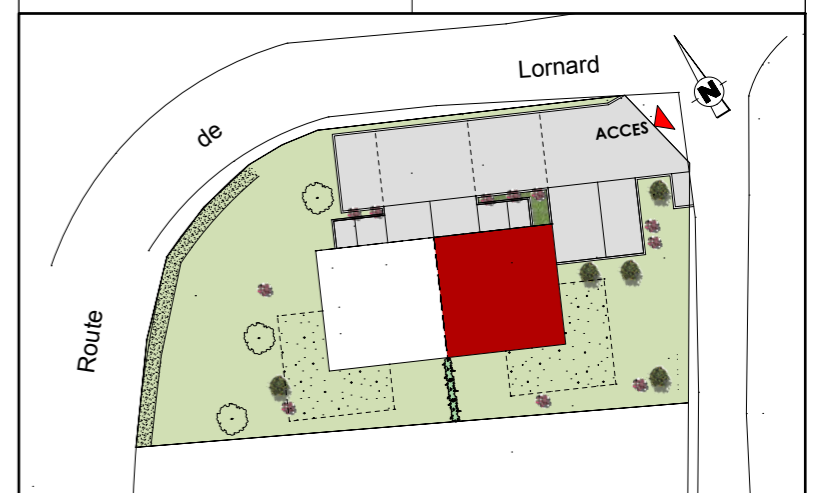

REZ DE JARDIN

LOT 1

ETAGE

**SAINT-JORIOZ
LES VILLAS EVOLUTION**

SURFACES REZ DE JARDIN

Entrée + pl.	4.20 m ²
Séjour-Cuisine-Salon	32.66 m ²
Wc	2.70 m ²
TOTAL REZ	39.56 m²

SURFACES ETAGE

Dégt.	2.57 m ²
Chambre 1	9.58 m ² (dont 2.70 m ² < 1.80 m)
Chambre 2	10.41 m ² (dont 2.53 m ² < 1.80 m)
Chambre 3 + Dress.	13.61 m ² (dont 2.76 m ² < 1.80 m)
Chambre 4	9.68 m ² (dont 2.51 m ² < 1.80 m)
S.de B.	3.97 m ²
TOTAL ETAGE	49.82 m² (dont 10.50 m² < 1.80 m)

TOTAL	89.38 m² (dont 10.50 m² < 1.80 m)
--------------	---

SURFACES ANNEXES

Garage	14.49 m ²	Jardin	127 m ² env.
--------	----------------------	--------	-------------------------

14, Route de Rumilly
74 960 MEYTHET
tel: + 33.(0)4.50.24.60.90
www.cv-habitat.com