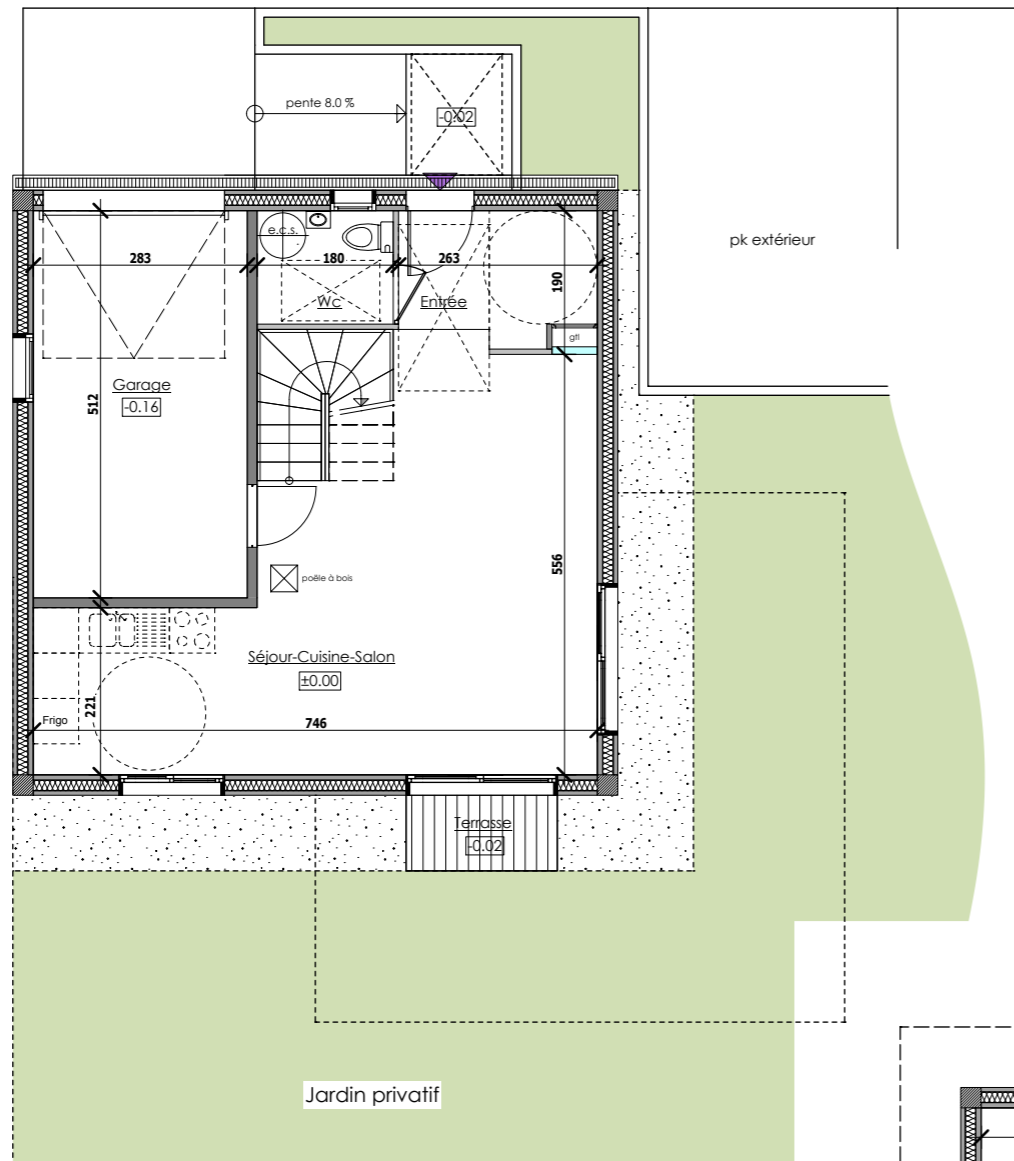

REZ DE JARDIN

LOT 1

ETAGE

**SAINT-JORIOZ
LES VILLAS EVOLUTION**

SURFACES REZ DE JARDIN

Entrée + pl.	4.20 m ²
Séjour-Cuisine-Salon	32.66 m ²
Wc	2.70 m ²
TOTAL REZ	39.56 m²

SURFACES ETAGE

Dégt.	2.57 m ²
Chambre 1	9.58 m ² (dont 2.70 m ² < 1.80 m)
Chambre 2	10.41 m ² (dont 2.53 m ² < 1.80 m)
Chambre 3 + Dress.	13.61 m ² (dont 2.76 m ² < 1.80 m)
Chambre 4	9.68 m ² (dont 2.51 m ² < 1.80 m)
S.de B.	3.97 m ²
TOTAL ETAGE	49.82 m² (dont 10.50 m² < 1.80 m)

TOTAL	89.38 m² (dont 10.50 m² < 1.80 m)
--------------	---

SURFACES ANNEXES

Garage	14.49 m ²	Jardin	127 m ² env.
--------	----------------------	--------	-------------------------

14, Route de Rumilly
74 960 MEYTHET
tel: + 33.(0)4.50.24.60.90
www.cv-habitat.com

Des modifications sont susceptibles d'être apportées aux aménagements, en fonction des nécessités techniques, administratives et/ou réglementaires. Les surfaces, côtes, niveaux intérieurs et extérieurs, les retombées de poutre, faux-plafonds, gaines, équipements sanitaires et formats des carrelages sont figurés à titre indicatif. Les appareils ménagers, le mobilier et les végétaux ne sont pas fournis. La surface de chaque pièce est calculée avec son éventuel placard