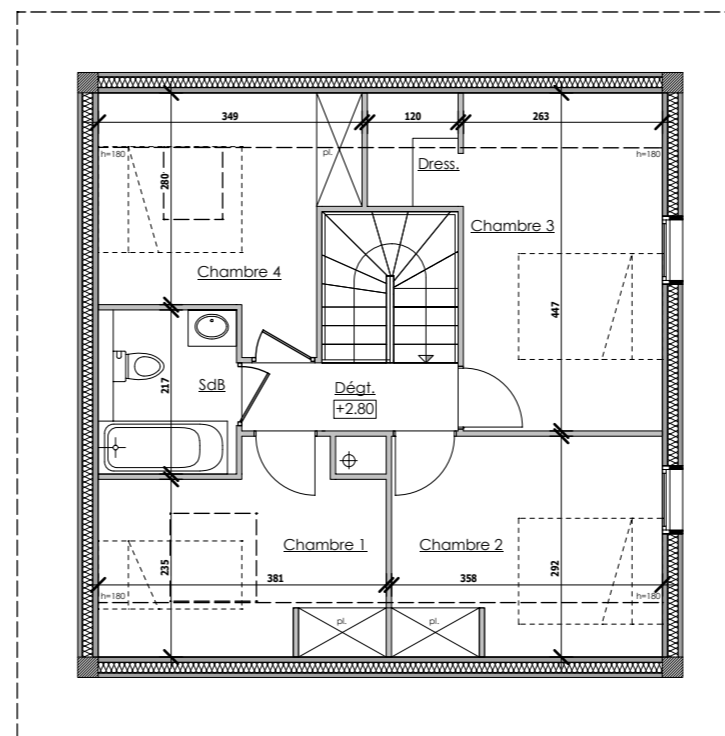

REZ DE JARDIN

LOT 1

ETAGE

**SAINT-JORIOZ
LES VILLAS EVOLUTION**

SURFACES REZ DE JARDIN

Entrée + pl.	4.20 m ²
Séjour-Cuisine-Salon	32.66 m ²
Wc	2.70 m ²
TOTAL REZ	39.56 m²

SURFACES ETAGE

Dégt.	2.57 m ²
Chambre 1	9.58 m ² (dont 2.70 m ² < 1.80 m)
Chambre 2	10.41 m ² (dont 2.53 m ² < 1.80 m)
Chambre 3 + Dress.	13.61 m ² (dont 2.76 m ² < 1.80 m)
Chambre 4	9.68 m ² (dont 2.51 m ² < 1.80 m)
S.de B.	3.97 m ²
TOTAL ETAGE	49.82 m² (dont 10.50 m² < 1.80 m)

TOTAL	89.38 m² (dont 10.50 m² < 1.80 m)
--------------	---

SURFACES ANNEXES

Garage	14.49 m ²	Jardin	127 m ² env.
--------	----------------------	--------	-------------------------

14, Route de Rumilly
74 960 MEYTHET
tel: + 33.(0)4.50.24.60.90
www.cv-habitat.com

Des modifications sont susceptibles d'être apportées aux aménagements, en fonction des nécessités techniques, administratives et/ou réglementaires. Les surfaces, côtes, niveaux intérieurs et extérieurs, les retombées de poutre, faux-plafonds, gaines, équipements sanitaires et formats des carrelages sont figurés à titre indicatif. Les appareils ménagers, le mobilier et les végétaux ne sont pas fournis. La surface de chaque pièce est calculée avec son éventuel placard