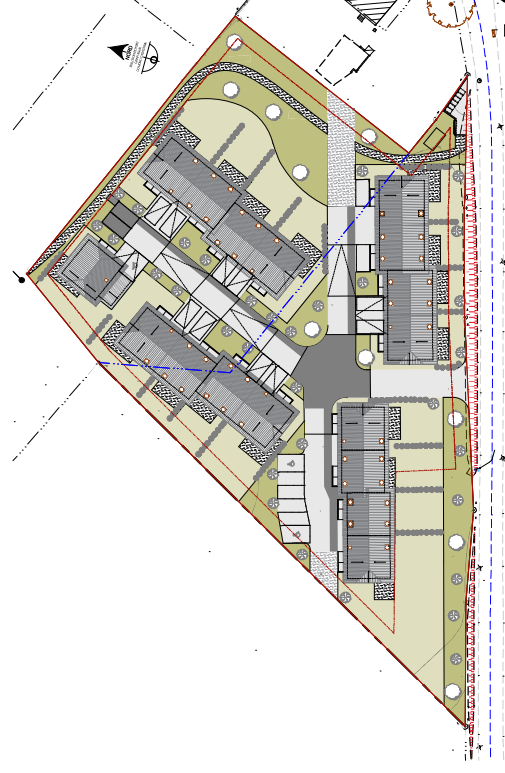

Clermont-en-Genevois - "LES VILLAS TEMPO"

14, Route de Rumilly
74 960 MEYTHET

tel : + 33.(0)4.50.24.60.90
www.cv-habitat.com

LOT 04	Type 4
Surfaces Rez-de-Chaussée	
Entrée/Salon/Cuisine	39,52m ²
WC	3,77m ²
Total Surface Rez-de-Chaussée	43,29m²

Surfaces Etage	
Dégarçement	2,6m ²
WC	1,28m ²
Salle de bain	9,91m ²
Douche	2,95m ²
Chambre 1	13,55m ²
Chambre 2	13,21m ²
Chambre 3	13,16m ²
Total Surface Etage	56,66m²

Total Surface LOT 04	99,95m²
Garage	17,5m²
Jardin privatif	93m²

REZ-DE-CHAUSSEE

ETAGE

NOTA : Des modifications sont susceptibles d'être apportées aux aménagements, en fonction des nécessités techniques, administratives et/ou réglementaires.
Les surfaces, côtes, niveaux intérieurs et extérieurs, les retables de poutre, faux-plafonds, gaines, équipements sanitaires et formats des carrelages sont figurés à titre indicatif.
La surface de chaque pièce est calculée avec son éventuel placard.
Les appareils ménagers, le mobilier et les végétaux ne sont pas fournis.