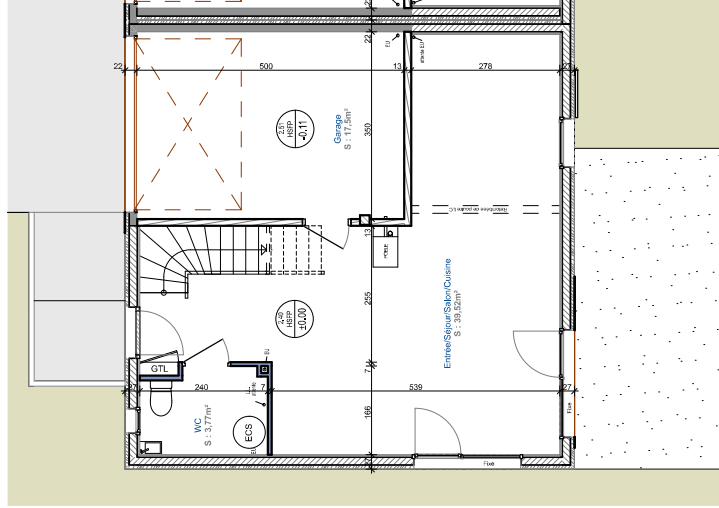

Clermont-en-Genevois - "LES VILLAS TEMPO"

14, Route de Rumilly
74 960 MEYTHET

tel : + 33.(0)4.50.24.60.90
www.cv-habitat.com

LOT 04	Type 4
Surfaces Rez-de-Chaussée	
Entrée/Salon/Cuisine	39,52m ²
WC	3,77m ²
Total Surface Rez-de-Chaussée	43,29m²

Surfaces Etage	
Dégarçement	2,6m ²
WC	1,28m ²
Salle de bain	9,91m ²
Douche	2,95m ²
Chambre 1	13,55m ²
Chambre 2	13,21m ²
Chambre 3	13,16m ²
Total Surface Etage	56,66m²

Total Surface LOT 04	99,95m²
Garage	17,5m²
Jardin privatif	93m²

REZ-DE-CHAUSSEE

ETAGE

NOTA : Des modifications sont susceptibles d'être apportées aux aménagements, en fonction des nécessités techniques, administratives et/ou réglementaires.
Les surfaces, côtes, niveaux intérieurs et extérieurs, les retables de poutre, faux-plafonds, gaines, équipements sanitaires et formats des carrelages sont figurés à titre indicatif.
La surface de chaque pièce est calculée avec son éventuel placard.
Les appareils ménagers, le mobilier et les végétaux ne sont pas fournis.