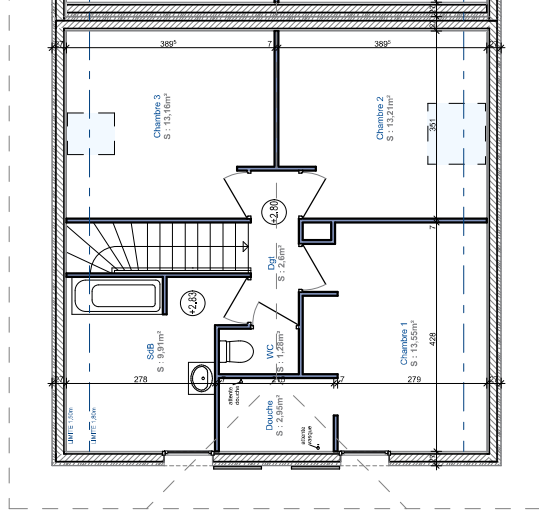

Surfaces Etage	
Dégarçement	2,6m ²
WC	1,28m ²
Salle de bain	9,91m ²
Douche	2,95m ²
Chambre 1	13,55m ²
Chambre 2	13,21m ²
Chambre 3	13,16m ²
Total Surface Etage	56,66m²

Total Surface LOT 04	99,95m²
Garage	17,5m²
Jardin privatif	93m²

REZ-DE-CHAUSSEE

ETAGE

NOTA : Des modifications sont susceptibles d'être apportées aux aménagements, en fonction des nécessités techniques, administratives et/ou réglementaires.
Les surfaces, côtes, niveaux intérieurs et extérieurs, les retables de poutre, faux-plafonds, gaines, équipements sanitaires et formats des carrelages sont figurés à titre indicatif.
La surface de chaque pièce est calculée avec son éventuel placard.
Les appareils ménagers, le mobilier et les végétaux ne sont pas fournis.