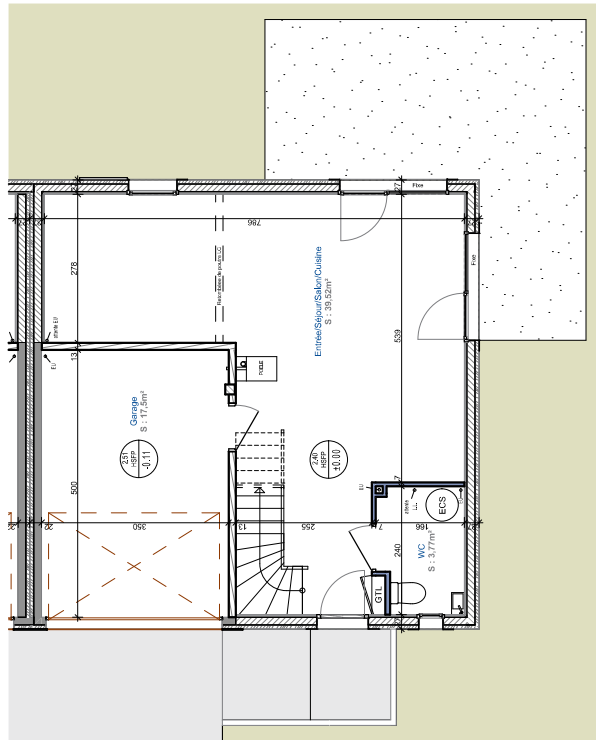

Clermont-en-Genevois - "LES VILLAS TEMPO"

LOT 17	Type 4
Surfaces Rez-de-Chaussée	
Entrée/Salon/Cuisine	39,52m ²
WC	3,77m ²
Total Surface Rez-de-Chaussée	43,29m²

Surfaces Etage	
Dégauchement	2,6m ²
WC	1,28m ²
Salle de bain	9,91m ²
Douche	2,95m ²
Chambre 1	13,55m ²
Chambre 2	13,21m ²
Chambre 3	13,16m ²
Total Surface Etage	56,66m²

Total Surface LOT 17 99,95m² 6,26m²

Garage 17,5m²

Jardin privatif 165m²

dehors surfaces
= 1,60m² RL

REZ-DE-CHAUSSEE

ETAGE