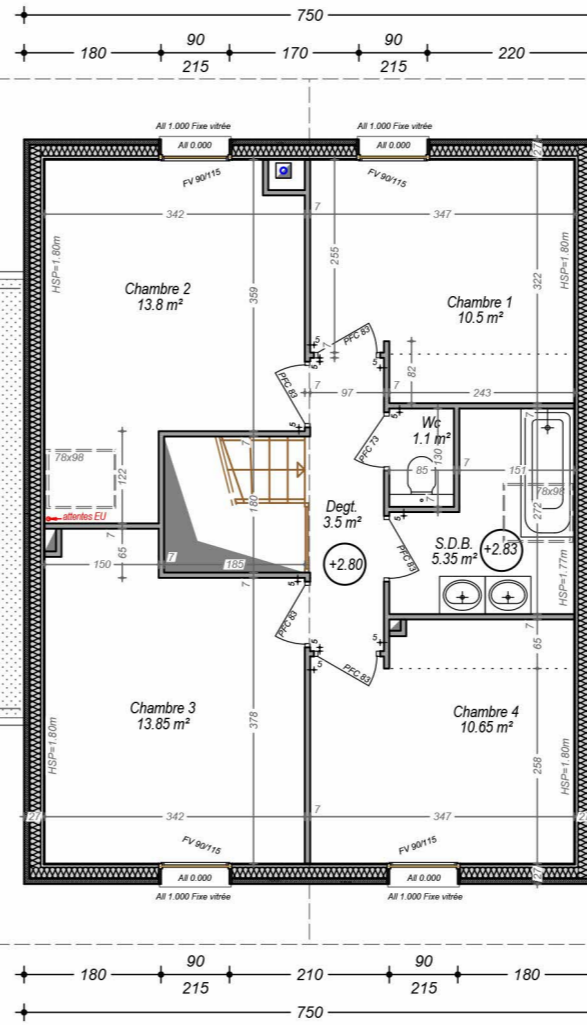

SAINT-JORIOZ - ESPRIT NATURE

Lot 5

REZ DE JARDIN

ETAGE

14, Route de Rumilly
74 960 MEYTHET
tel: + 33.(0)4.50.24.60.90
www.cv-habitat.com

SURFACES REZ DE JARDIN

Entrée	2.75 m ²
Séjour-Cuisine-Salon	51.45 m ²
Buanderie	7.75 m ²
Wc	2.10 m ²
TOTAL REZ	64.05 m²

SURFACES ETAGE

Dégt.	3.90 m ²
Chambre 1	10.50 m ²
Chambre 2	13.80 m ²
Chambre 3	13.85 m ²
Chambre 4	10.65 m ²
Salle de Bains	5.35 m ²
Wc	1.10 m ²
TOTAL ETAGE	59.15 m²

TOTAL	123.20 m²
--------------	-----------------------------

SURFACES ANNEXES

Garage	18.60 m ²	Terrain	505 m ²
--------	----------------------	---------	--------------------

Septembre 2019

Des modifications sont susceptibles d'être apportées aux aménagements, en fonction des nécessités techniques, administratives et/ou réglementaires.
Les surfaces, côtes, niveaux intérieurs et extérieurs, les retombées de poutre, faux-plafonds, gaines, équipements sanitaires et formats des carrelages sont figurés à titre indicatif.
Les appareils ménagers, le mobilier et les végétaux ne sont pas fournis. La surface de chaque pièce est calculée avec son éventuel placard