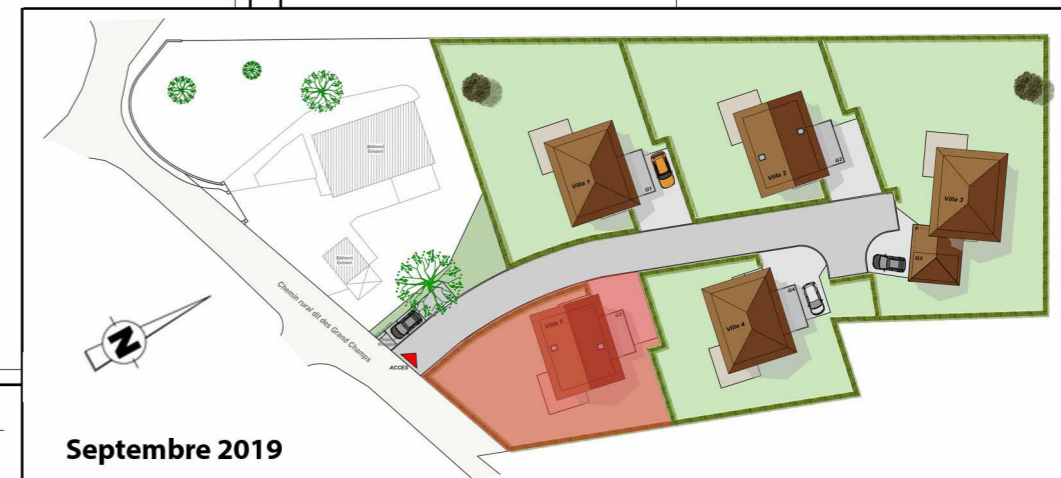

SAINT-JORIOZ - ESPRIT NATURE

Lot 5

REZ DE JARDIN

ETAGE

14, Route de Rumilly
74 960 MEYTHET
tel: + 33.(0)4.50.24.60.90
www.cv-habitat.com

SURFACES REZ DE JARDIN

Entrée	2.75 m ²
Séjour-Cuisine-Salon	51.45 m ²
Buanderie	7.75 m ²
Wc	2.10 m ²
TOTAL REZ	64.05 m²

SURFACES ETAGE

Dégt.	3.90 m ²
Chambre 1	10.50 m ²
Chambre 2	13.80 m ²
Chambre 3	13.85 m ²
Chambre 4	10.65 m ²
Salle de Bains	5.35 m ²
Wc	1.10 m ²
TOTAL ETAGE	59.15 m²

TOTAL	123.20 m²
--------------	-----------------------------

SURFACES ANNEXES

Garage	18.60 m ²	Terrain	505 m ²
--------	----------------------	---------	--------------------

Septembre 2019

Des modifications sont susceptibles d'être apportées aux aménagements, en fonction des nécessités techniques, administratives et/ou réglementaires.
Les surfaces, côtes, niveaux intérieurs et extérieurs, les retombées de poutre, faux-plafonds, gaines, équipements sanitaires et formats des carrelages sont figurés à titre indicatif.
Les appareils ménagers, le mobilier et les végétaux ne sont pas fournis. La surface de chaque pièce est calculée avec son éventuel placard