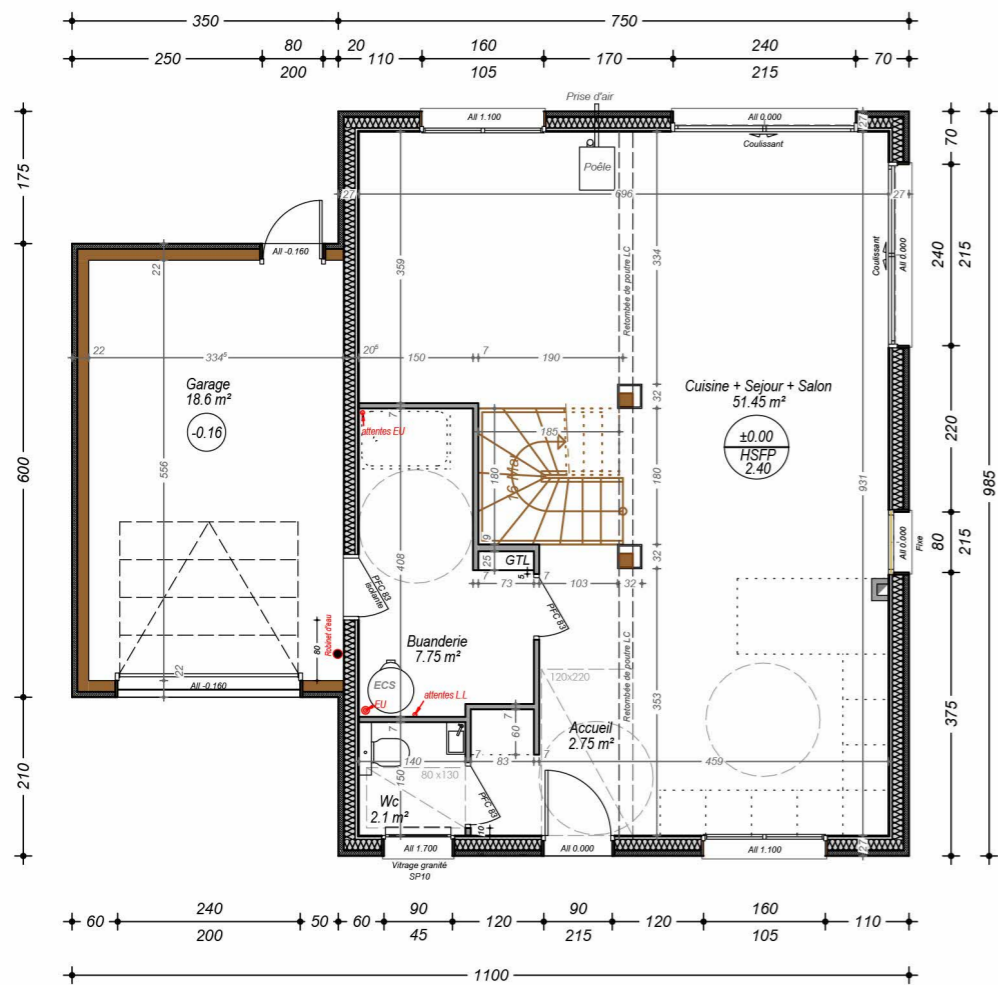

SAINT-JORIOZ - ESPRIT NATURE

Lot 5

REZ DE JARDIN

ETAGE

14, Route de Rumilly
74 960 MEYTHET
tel: + 33.(0)4.50.24.60.90
www.cv-habitat.com

SURFACES REZ DE JARDIN

Entrée	2.75 m ²
Séjour-Cuisine-Salon	51.45 m ²
Buanderie	7.75 m ²
Wc	2.10 m ²
TOTAL REZ	64.05 m²

SURFACES ETAGE

Dégt.	3.90 m ²
Chambre 1	10.50 m ²
Chambre 2	13.80 m ²
Chambre 3	13.85 m ²
Chambre 4	10.65 m ²
Salle de Bains	5.35 m ²
Wc	1.10 m ²
TOTAL ETAGE	59.15 m²

TOTAL	123.20 m²
--------------	-----------------------------

SURFACES ANNEXES

Garage	18.60 m ²	Terrain	505 m ²
--------	----------------------	---------	--------------------

Septembre 2019

Des modifications sont susceptibles d'être apportées aux aménagements, en fonction des nécessités techniques, administratives et/ou réglementaires.
Les surfaces, côtes, niveaux intérieurs et extérieurs, les retombées de poutre, faux-plafonds, gaines, équipements sanitaires et formats des carrelages sont figurés à titre indicatif.
Les appareils ménagers, le mobilier et les végétaux ne sont pas fournis. La surface de chaque pièce est calculée avec son éventuel placard