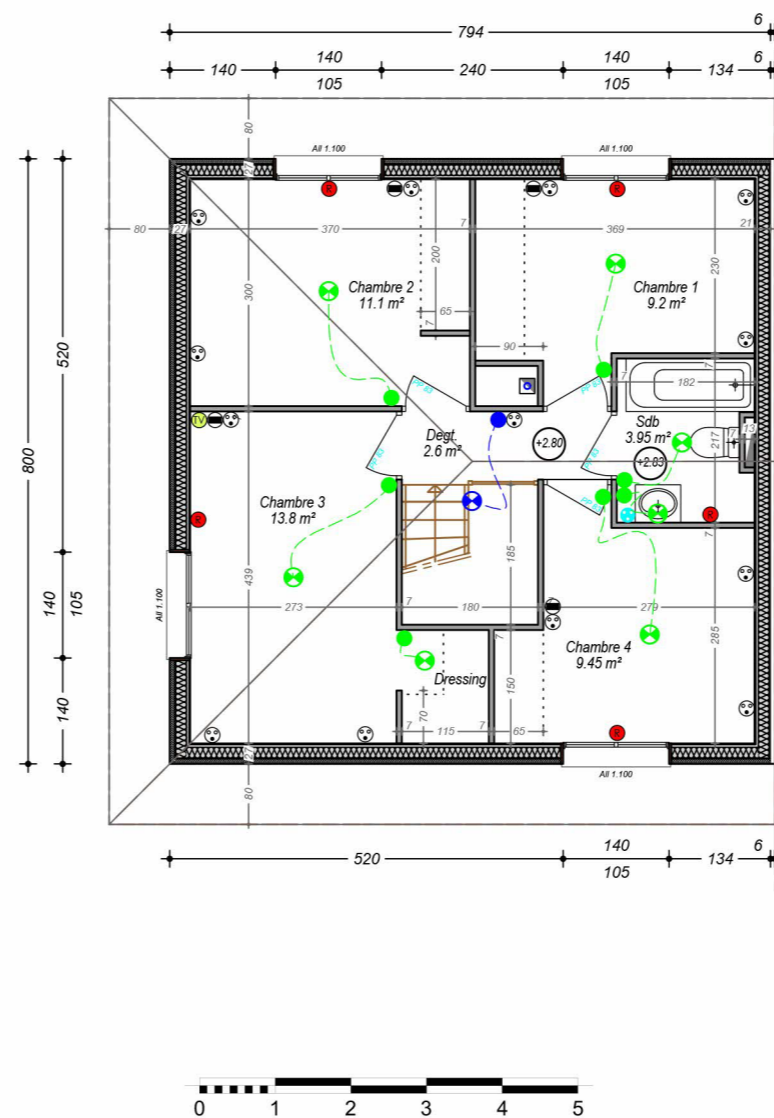

14, route de Rumilly
MEYTHET
74 960 ANNECY
Tel : +33.(0)4.50.24.60.90
www.cv-habitat.com

REZ DE CHAUSSEE

ETAGE

SEYSSSEL 74

LES VILLAS MACLO

VILLA 12

SURFACES UTILES REZ DE JARDIN

Entrée	3.95 m ²
Séjour - Cuisine - Salon	33.65 m ²
WC	2.80 m ²
TOTAL REZ DE JARDIN	40.40 m²

SURFACES UTILES ETAGE

Chambre 1	9.20 m ²
Chambre 2	11.10 m ²
Chambre 3	13.80 m ²
Chambre 4	9.45 m ²
SDB	3.95 m ²
DGT	2.60 m ²
TOTAL ETAGE	50.10 m²

TOTAL	90.55 m²
--------------	----------------------------

SURFACES ANNEXES

Garage	14.25 m ²
Surface jardin	125 m ²

Des modifications sont susceptibles d'être apportées aux aménagements, en fonction des nécessités techniques, administratives et/ou réglementaires. Les surfaces, côtes, niveaux intérieurs et extérieurs, les retombées de poutre, faux-plafonds, gaines, équipements sanitaires et formats des carrelages sont figurés à titre indicatif. Les appareils ménagers, le mobilier et les végétaux ne sont pas fournis. La surface de chaque pièce est calculée avec son éventuel placard.