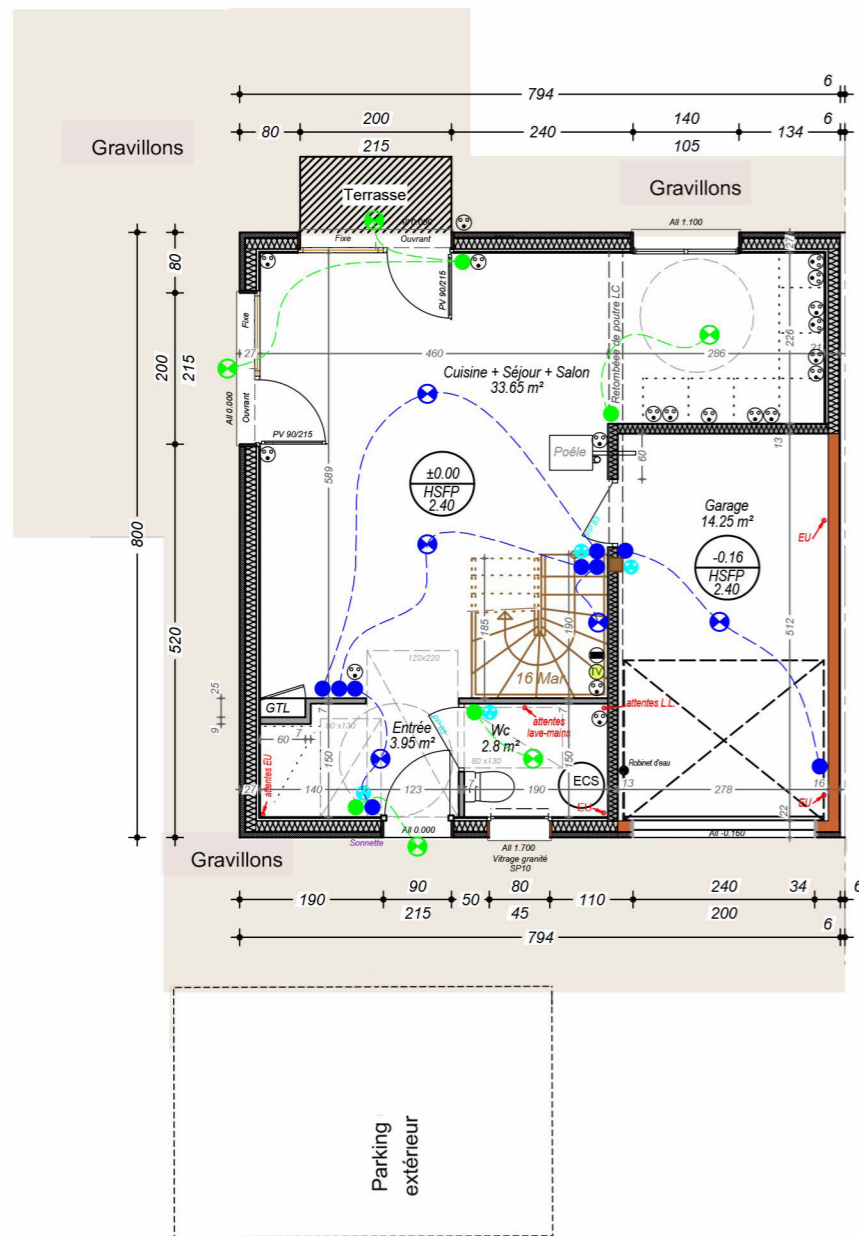

14, route de Rumilly
MEYTHET
74 960 ANNECY
Tel : +33.(0)4.50.24.60.90
www.cv-habitat.com

REZ DE CHAUSSEE

ETAGE

SEYSSSEL 74

LES VILLAS MACLO

VILLA 12

SURFACES UTILES REZ DE JARDIN

Entrée	3.95 m ²
Séjour - Cuisine - Salon	33.65 m ²
WC	2.80 m ²
TOTAL REZ DE JARDIN	40.40 m²

SURFACES UTILES ETAGE

Chambre 1	9.20 m ²
Chambre 2	11.10 m ²
Chambre 3	13.80 m ²
Chambre 4	9.45 m ²
SDB	3.95 m ²
DGT	2.60 m ²
TOTAL ETAGE	50.10 m²

TOTAL	90.55 m²
--------------	----------------------------

SURFACES ANNEXES

Garage	14.25 m ²
Surface jardin	125 m ²

Des modifications sont susceptibles d'être apportées aux aménagements, en fonction des nécessités techniques, administratives et/ou réglementaires. Les surfaces, côtes, niveaux intérieurs et extérieurs, les retombées de poutre, faux-plafonds, gaines, équipements sanitaires et formats des carrelages sont figurés à titre indicatif. Les appareils ménagers, le mobilier et les végétaux ne sont pas fournis. La surface de chaque pièce est calculée avec son éventuel placard.