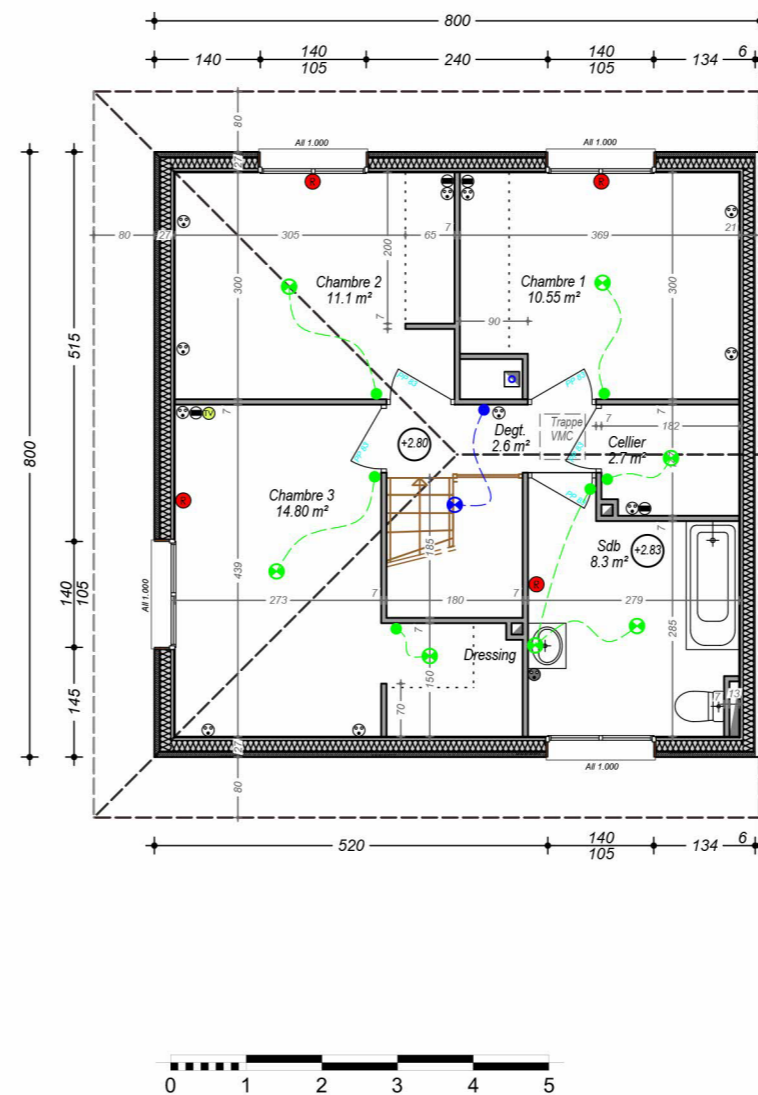

REZ DE CHAUSSEE

ETAGE

SEYSSSEL 74

LES VILLAS MACLO

VILLA 12

SURFACES UTILES REZ DE JARDIN

Entrée	3.95 m ²
Séjour - Cuisine - Salon	33.65 m ²
WC	2.80 m ²
TOTAL REZ DE JARDIN	40.40 m²

SURFACES UTILES ETAGE

Chambre 1	10.55 m ²
Chambre 2	11.10 m ²
Chambre 3	14.80 m ²
Cellier	2.70 m ²
SDB	8.30 m ²
DGT	2.60 m ²
TOTAL ETAGE	50.05 m²

TOTAL	90.45 m²
-------	----------------------------

SURFACES ANNEXES

Garage	14.25 m ²
Surface jardin	125 m ²