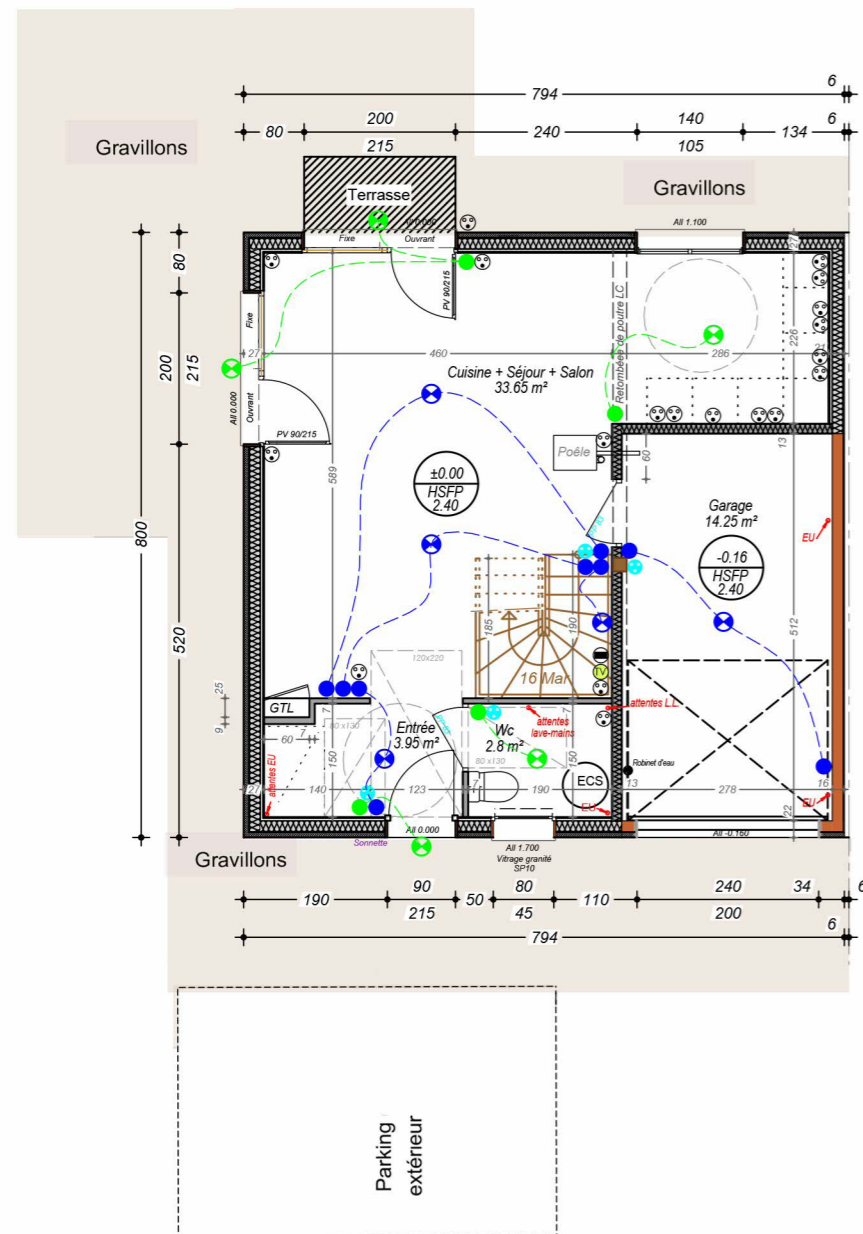

REZ DE CHAUSSEE

ETAGE

SEYSSSEL 74

LES VILLAS MACLO

VILLA 12

SURFACES UTILES REZ DE JARDIN

Entrée	3.95 m ²
Séjour - Cuisine - Salon	33.65 m ²
WC	2.80 m ²
TOTAL REZ DE JARDIN	40.40 m²

SURFACES UTILES ETAGE

Chambre 1	10.55 m ²
Chambre 2	11.10 m ²
Chambre 3	14.80 m ²
Cellier	2.70 m ²
SDB	8.30 m ²
DGT	2.60 m ²
TOTAL ETAGE	50.05 m²

TOTAL	90.45 m²
-------	----------------------------

SURFACES ANNEXES

Garage	14.25 m ²
Surface jardin	125 m ²