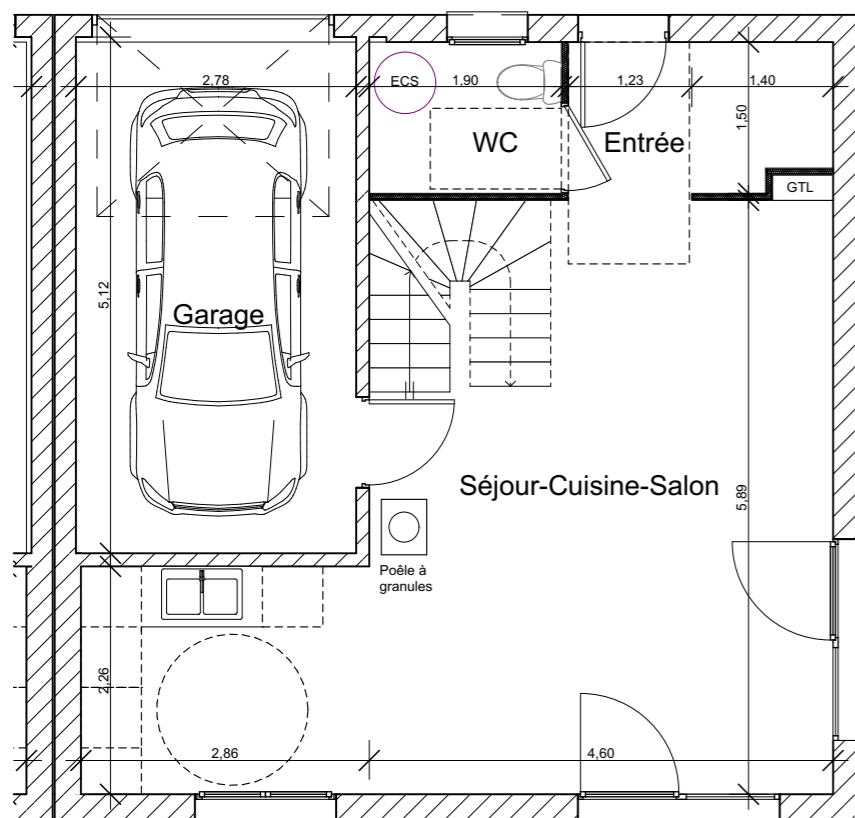

14, route de Rumilly
MEYTHET
74 960 ANNECY
Tel : +33.(0)4.50.24.60.90
www.cv-habitat.com

ALBY SUR CHERAN

VILLAS ORIGIN'

VILLA 2 - 90m² - 4CH

SURFACES HABITABLES REZ DE JARDIN

Entrée	3,95 m ²
Séjour - Cuisine - Salon	33,65 m ²
WC	2,85 m ²
TOTAL REZ DE JARDIN	40,45m²

SURFACES HABITABLES ET UTILES ETAGE

Chambre 1	9,20 m ² dont 2,20m ² utiles
Chambre 2	11,30 m ² dont 2,20m ² utiles
Chambre 3	13,90 m ² dont 2,30m ² utiles
Chambre 4	9,25 m ² dont 2,05 m ² utiles
SDB	3,70 m ²
DGT	2,75 m ²
TOTAL ETAGE	50,10 m² dont 8,75m² utiles

TOTAL	90,55 m² dont 8,75m² utiles
--------------	--

SURFACES ANNEXES

Garage	14,20 m ²
Surface terrain	140 m ²

REZ DE CHAUSSEE

ETAGE

Des modifications sont susceptibles d'être apportées aux aménagements, en fonction des nécessités techniques, administratives et/ou réglementaires. Les surfaces, côtes, niveaux intérieurs et extérieurs, les retombées de poutre, faux-plafonds, gaines, équipements sanitaires et formats des carrelages sont figurés à titre indicatif. Les appareils ménagers, le mobilier et les végétaux ne sont pas fournis. La surface de chaque pièce est calculée avec son éventuel placard.