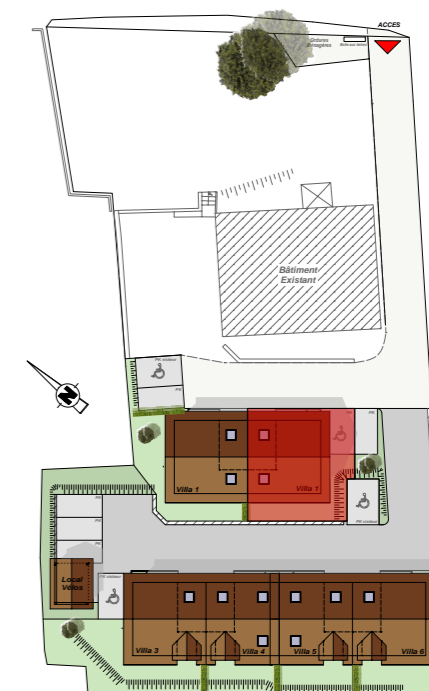

14, route de Rumilly
MEYTHET
74 960 ANNECY
Tel : +33.(0)4.50.24.60.90
www.cv-habitat.com

ALBY SUR CHERAN

VILLAS ORIGIN'

VILLA 2 - 90m² - 4CH

SURFACES HABITABLES REZ DE JARDIN

Entrée	3,95 m ²
Séjour - Cuisine - Salon	33,65 m ²
WC	2,85 m ²
TOTAL REZ DE JARDIN	40,45m²

SURFACES HABITABLES ET UTILES ETAGE

Chambre 1	9,20 m ² dont 2,20m ² utiles
Chambre 2	11,30 m ² dont 2,20m ² utiles
Chambre 3	13,90 m ² dont 2,30m ² utiles
Chambre 4	9,25 m ² dont 2,05 m ² utiles
SDB	3,70 m ²
DGT	2,75 m ²
TOTAL ETAGE	50,10 m² dont 8,75m² utiles

TOTAL	90,55 m² dont 8,75m² utiles
--------------	--

SURFACES ANNEXES

Garage	14,20 m ²
Surface terrain	140 m ²

REZ DE CHAUSSEE

ETAGE

Des modifications sont susceptibles d'être apportées aux aménagements, en fonction des nécessités techniques, administratives et/ou réglementaires. Les surfaces, côtes, niveaux intérieurs et extérieurs, les retombées de poutre, faux-plafonds, gaines, équipements sanitaires et formats des carrelages sont figurés à titre indicatif. Les appareils ménagers, le mobilier et les végétaux ne sont pas fournis. La surface de chaque pièce est calculée avec son éventuel placard.