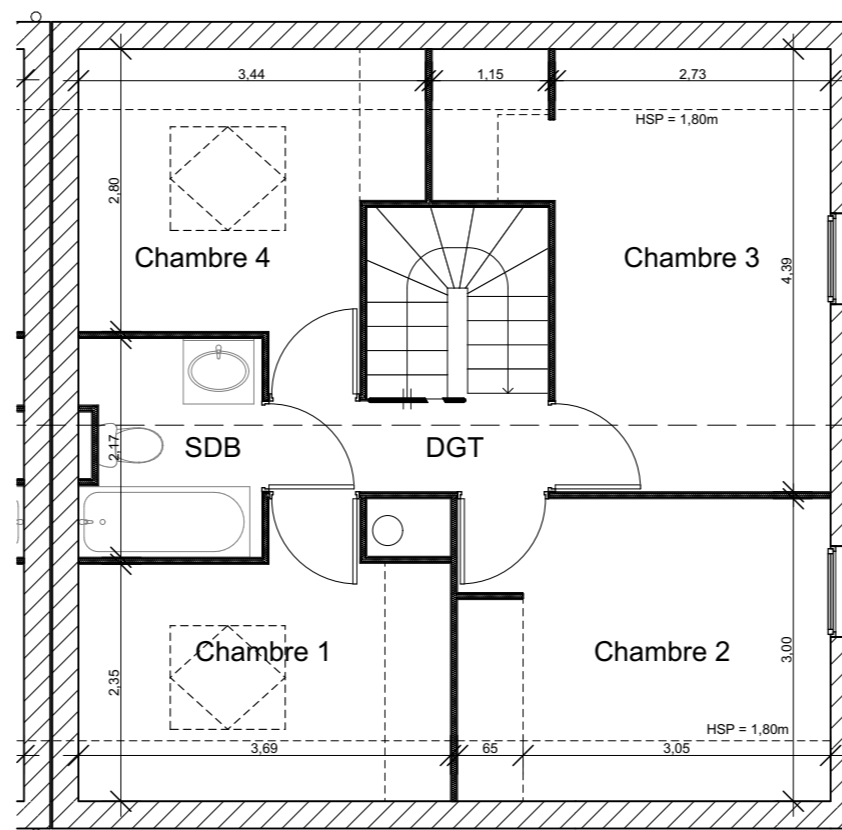

14, route de Rumilly
MEYTHET
74 960 ANNECY
Tel : +33.(0)4.50.24.60.90
www.cv-habitat.com

ALBY SUR CHERAN

VILLAS ORIGIN'

VILLA 2 - 90m² - 4CH

SURFACES HABITABLES REZ DE JARDIN

Entrée	3,95 m ²
Séjour - Cuisine - Salon	33,65 m ²
WC	2,85 m ²
TOTAL REZ DE JARDIN	40,45m²

SURFACES HABITABLES ET UTILES ETAGE

Chambre 1	9,20 m ² dont 2,20m ² utiles
Chambre 2	11,30 m ² dont 2,20m ² utiles
Chambre 3	13,90 m ² dont 2,30m ² utiles
Chambre 4	9,25 m ² dont 2,05 m ² utiles
SDB	3,70 m ²
DGT	2,75 m ²
TOTAL ETAGE	50,10 m² dont 8,75m² utiles

TOTAL	90,55 m² dont 8,75m² utiles
--------------	--

SURFACES ANNEXES

Garage	14,20 m ²
Surface terrain	140 m ²

REZ DE CHAUSSEE

ETAGE

Des modifications sont susceptibles d'être apportées aux aménagements, en fonction des nécessités techniques, administratives et/ou réglementaires. Les surfaces, côtes, niveaux intérieurs et extérieurs, les retombées de poutre, faux-plafonds, gaines, équipements sanitaires et formats des carrelages sont figurés à titre indicatif. Les appareils ménagers, le mobilier et les végétaux ne sont pas fournis. La surface de chaque pièce est calculée avec son éventuel placard.