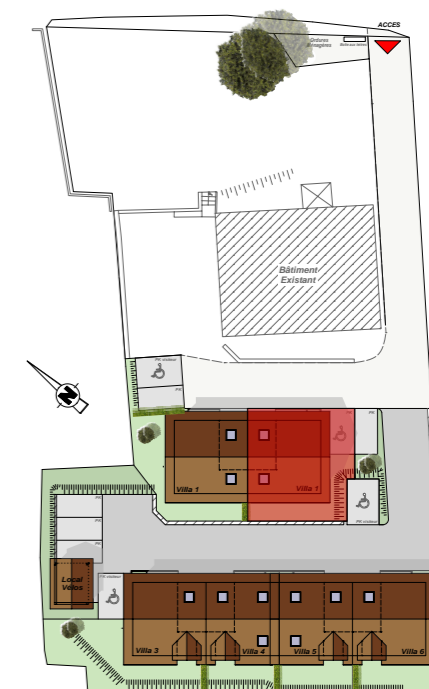

14, route de Rumilly
MEYTHET
74 960 ANNECY
Tel : +33.(0)4.50.24.60.90
www.cv-habitat.com

ALBY SUR CHERAN

VILLAS ORIGIN'

VILLA 2 - 90m² - 3CH

SURFACES HABITABLES REZ DE JARDIN

Entrée	3,95 m ²
Séjour - Cuisine - Salon	33,65 m ²
WC	2,85 m ²
TOTAL REZ DE JARDIN	40,45m²

SURFACES HABITABLES ET UTILES ETAGE

Chambre 1	10,35 m ² dont 2,20m ² utiles
Chambre 2	11,08 m ² dont 2,20m ² utiles
Chambre 3	14,80 m ² dont 2,70m ² utiles
SDB	8,30 m ² dont 1,55 m ² utiles
Cellier	2,60 m ²
DGT	2,75 m ²
TOTAL ETAGE	49,88 m² dont 8,65m² utiles

TOTAL	90,33 m² dont 8,65m² utiles
--------------	--

SURFACES ANNEXES

Garage	14,20 m ²
Surface terrain	140 m ²

REZ DE CHAUSSEE

ETAGE

Des modifications sont susceptibles d'être apportées aux aménagements, en fonction des nécessités techniques, administratives et/ou réglementaires. Les surfaces, côtes, niveaux intérieurs et extérieurs, les retombées de poutre, faux-plafonds, gaines, équipements sanitaires et formats des carrelages sont figurés à titre indicatif. Les appareils ménagers, le mobilier et les végétaux ne sont pas fournis. La surface de chaque pièce est calculée avec son éventuel placard.