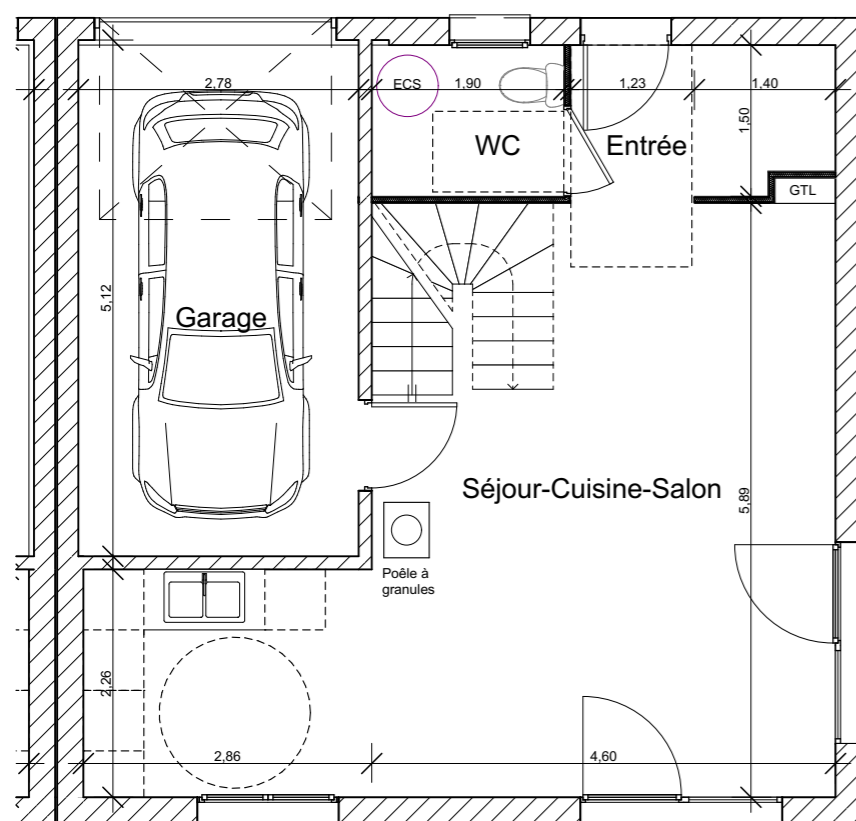

14, route de Rumilly
MEYTHET
74 960 ANNECY
Tel : +33.(0)4.50.24.60.90
www.cv-habitat.com

ALBY SUR CHERAN

VILLAS ORIGIN'

VILLA 2 - 90m² - 3CH

SURFACES HABITABLES REZ DE JARDIN

Entrée	3,95 m ²
Séjour - Cuisine - Salon	33,65 m ²
WC	2,85 m ²
TOTAL REZ DE JARDIN	40,45m²

SURFACES HABITABLES ET UTILES ETAGE

Chambre 1	10,35 m ² dont 2,20m ² utiles
Chambre 2	11,08 m ² dont 2,20m ² utiles
Chambre 3	14,80 m ² dont 2,70m ² utiles
SDB	8,30 m ² dont 1,55 m ² utiles
Cellier	2,60 m ²
DGT	2,75 m ²
TOTAL ETAGE	49,88 m² dont 8,65m² utiles

TOTAL	90,33 m² dont 8,65m² utiles
--------------	--

SURFACES ANNEXES

Garage	14,20 m ²
Surface terrain	140 m ²

REZ DE CHAUSSEE

ETAGE

Des modifications sont susceptibles d'être apportées aux aménagements, en fonction des nécessités techniques, administratives et/ou réglementaires. Les surfaces, côtes, niveaux intérieurs et extérieurs, les retombées de poutre, faux-plafonds, gaines, équipements sanitaires et formats des carrelages sont figurés à titre indicatif. Les appareils ménagers, le mobilier et les végétaux ne sont pas fournis. La surface de chaque pièce est calculée avec son éventuel placard.