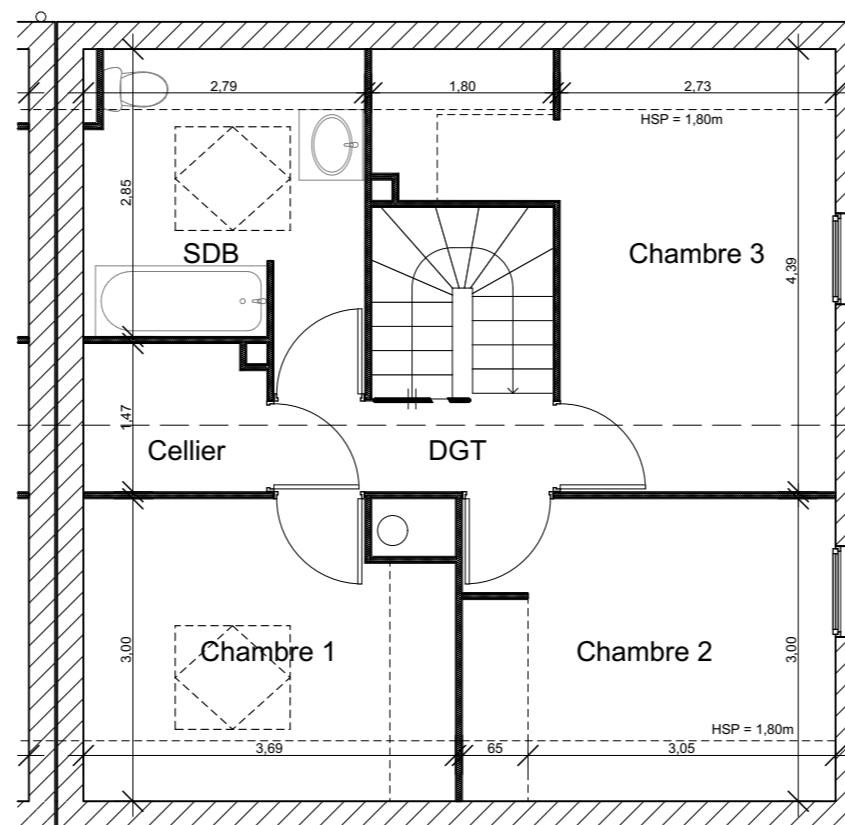

14, route de Rumilly
MEYTHET
74 960 ANNECY
Tel : +33.(0)4.50.24.60.90
www.cv-habitat.com

ALBY SUR CHERAN

VILLAS ORIGIN'

VILLA 2 - 90m² - 3CH

SURFACES HABITABLES REZ DE JARDIN

Entrée	3,95 m ²
Séjour - Cuisine - Salon	33,65 m ²
WC	2,85 m ²
TOTAL REZ DE JARDIN	40,45m²

SURFACES HABITABLES ET UTILES ETAGE

Chambre 1	10,35 m ² dont 2,20m ² utiles
Chambre 2	11,08 m ² dont 2,20m ² utiles
Chambre 3	14,80 m ² dont 2,70m ² utiles
SDB	8,30 m ² dont 1,55 m ² utiles
Cellier	2,60 m ²
DGT	2,75 m ²
TOTAL ETAGE	49,88 m² dont 8,65m² utiles

TOTAL	90,33 m² dont 8,65m² utiles
--------------	--

SURFACES ANNEXES

Garage	14,20 m ²
Surface terrain	140 m ²

REZ DE CHAUSSEE

ETAGE

Des modifications sont susceptibles d'être apportées aux aménagements, en fonction des nécessités techniques, administratives et/ou réglementaires. Les surfaces, côtes, niveaux intérieurs et extérieurs, les retombées de poutre, faux-plafonds, gaines, équipements sanitaires et formats des carrelages sont figurés à titre indicatif. Les appareils ménagers, le mobilier et les végétaux ne sont pas fournis. La surface de chaque pièce est calculée avec son éventuel placard.