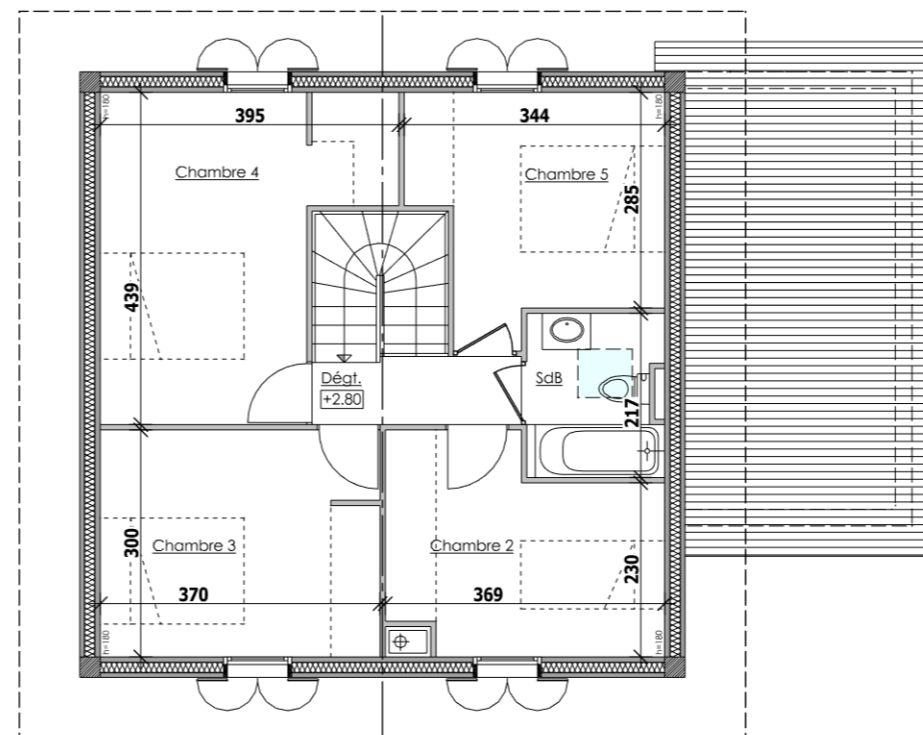

HAUTEVILLE SUR FIER LE CLOS DES SONGES

SURFACE HABITABLE REZ DE JARDIN

Entrée	2.87 m ²
Séjour-Cuisine-Salon	36.33 m ²
Chambre 1	12.24 m ²
Wc	3.05 m ²

TOTAL REZ DE JARDIN 54.49 m²

SURFACE HABITABLE ETAGE

Dégt.	2.57 m ²
Chambre 2	9.43 m ²
Chambre 3	10.45 m ²
Chambre 4	13.60 m ²
Chambre 5	9.70 m ²
S.de B.	3.97 m ²

TOTAL ETAGE 49.72 m²

TOTAL 104.21 m²

SURFACES ANNEXES

Garage	15.45 m ²	Terrain	330 m ²
--------	----------------------	---------	--------------------

LOT A VERSION 5 CHAMBRES

REZ DE JARDIN

ETAGE

14, Route de Rumilly
MEYTHET - 74 960 ANNECY