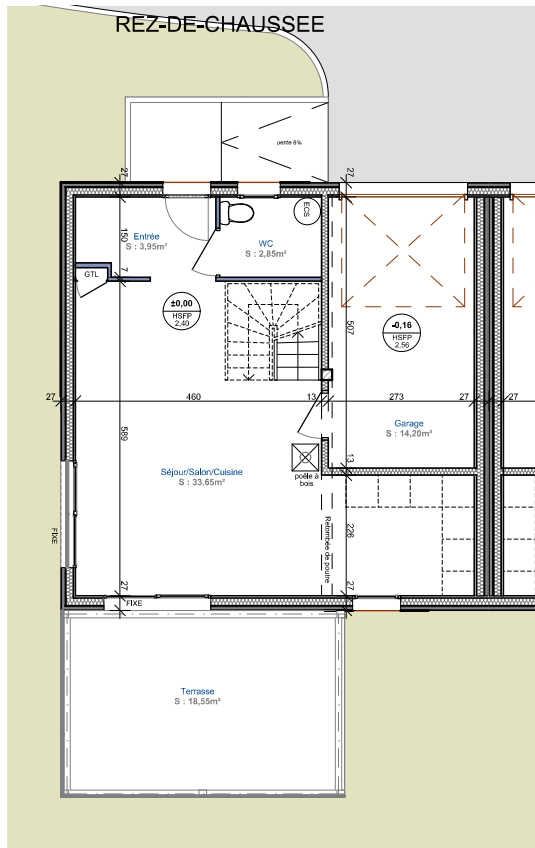

Chapeiry - "LES VILLAS O'RIZON"

14, Route de Rumilly
74 960 MEYTHET

tel : + 33.(0)4.50.24.60.90
www.cv-habitat.com

Surfaces habitables Rez-de-Chaussée	
Entrée	3,95m ²
WC	2,85m ²
Cuisine/Séjour	33,65m ²
Total Surface habitable Rez-de-Chaussée	40,45m²

Surfaces habitables Etage	
Dégagement	2,75m ²
Salle de bain	3,70m ²
Chambre 1	9,20m ²
Chambre 2	11,30m ²
Chambre 3	13,90m ²
Chambre 4	9,25m ²
Total Surface habitable Etage	50,10m²

Total Surface habitable LOT 01 90,55m²

Garage 14,20m²

LOT 01 - Surface 206m² Type 5

NOTA : Des modifications sont susceptibles d'être apportées aux aménagements, en fonction des nécessités techniques, administratives et/ou réglementaires.
Les surfaces, cotes, niveaux intérieurs et extérieurs, les retombées de poutre, faux-plafonds, gaines, équipements sanitaires et formats des carrelages sont figurés à titre indicatif.
La surface de chaque pièce est calculée avec son éventuel placard.
Les appareils ménagers, le mobilier et les végétaux ne sont pas fournis.