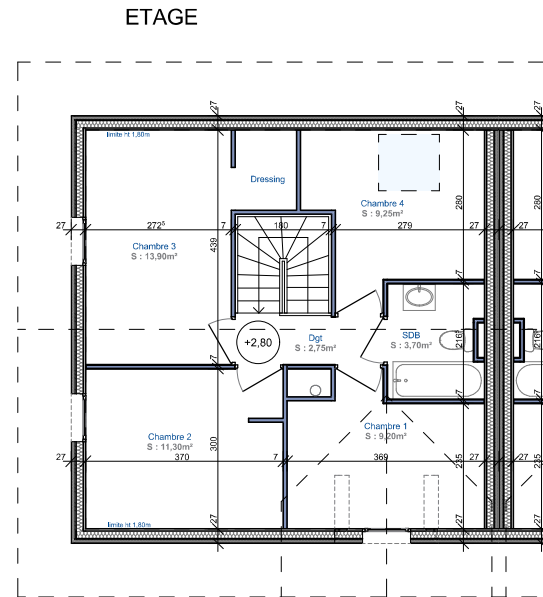

Chapeiry - "LES VILLAS O'RIZON"

14, Route de Rumilly
74 960 MEYTHET

tel : + 33.(0)4.50.24.60.90
www.cv-habitat.com

Surfaces habitables Rez-de-Chaussée	
Entrée	3,95m ²
WC	2,85m ²
Cuisine/Séjour	33,65m ²
Total Surface habitable Rez-de-Chaussée	40,45m²

Surfaces habitables Etage	
Dégagement	2,75m ²
Salle de bain	3,70m ²
Chambre 1	9,20m ²
Chambre 2	11,30m ²
Chambre 3	13,90m ²
Chambre 4	9,25m ²
Total Surface habitable Etage	50,10m²

Total Surface habitable LOT 01 90,55m²

Garage 14,20m²

LOT 01 - Surface 206m² Type 5

NOTA : Des modifications sont susceptibles d'être apportées aux aménagements, en fonction des nécessités techniques, administratives et/ou réglementaires.
Les surfaces, cotes, niveaux intérieurs et extérieurs, les retombées de poutre, faux-plafonds, gaines, équipements sanitaires et formats des carrelages sont figurés à titre indicatif.
La surface de chaque pièce est calculée avec son éventuel placard.
Les appareils ménagers, le mobilier et les végétaux ne sont pas fournis.