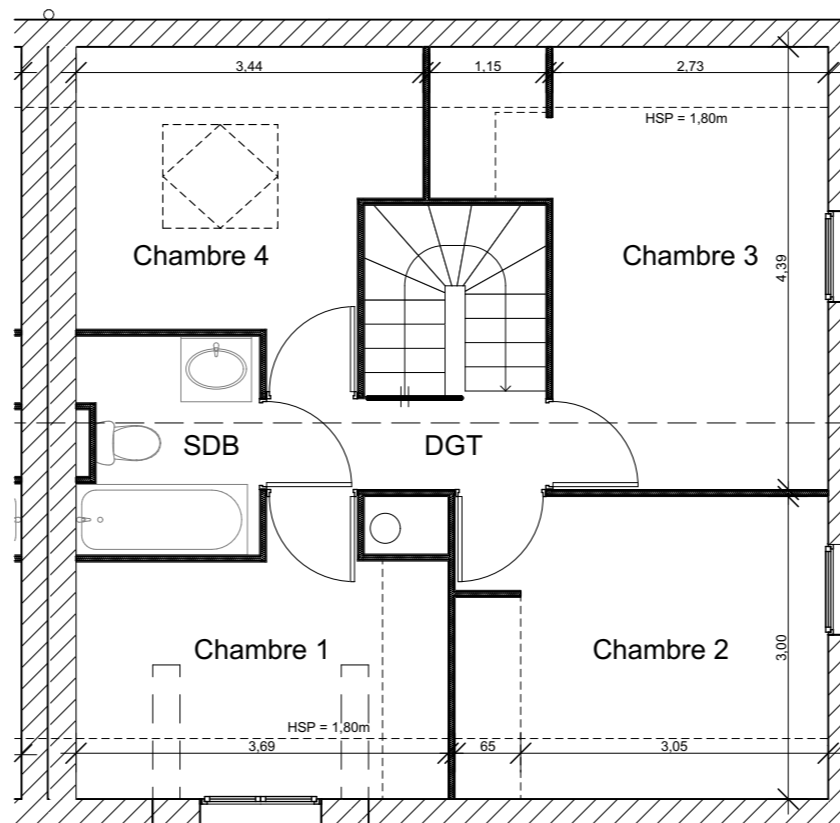

14, route de Rumilly
MEYTHET
74 960 ANNECY
Tel : +33.(0)4.50.24.60.90
www.cv-habitat.com

ALBY SUR CHERAN

VILLAS ORIGIN'

VILLA 6 - 90m² - 4CH

SURFACES HABITABLES REZ DE JARDIN

Entrée	3,95 m ²
Séjour - Cuisine - Salon	33,65 m ²
WC	2,85 m ²
TOTAL REZ DE JARDIN	40,45m ²

SURFACES HABITABLES ET UTILES ETAGE

Chambre 1	9,20 m ² dont 1,25m ² utiles
Chambre 2	11,30 m ² dont 2,20m ² utiles
Chambre 3	13,90 m ² dont 2,30m ² utiles
Chambre 4	9,25 m ² dont 2,05 m ² utiles
SDB	3,70 m ²
DGT	2,75 m ²
TOTAL ETAGE	50,10 m ² dont 7,80m ² utiles

TOTAL	90,55 m ² dont 7,80m ² utiles
-------	---

SURFACES ANNEXES

Garage	14,20 m ²
Surface terrain	158 m ²

REZ DE CHAUSSEE

ETAGE

Des modifications sont susceptibles d'être apportées aux aménagements, en fonction des nécessités techniques, administratives et/ou réglementaires. Les surfaces, côtes, niveaux intérieurs et extérieurs, les retombées de poutre, faux-plafonds, gaines, équipements sanitaires et formats des carrelages sont figurés à titre indicatif. Les appareils ménagers, le mobilier et les végétaux ne sont pas fournis. La surface de chaque pièce est calculée avec son éventuel placard.