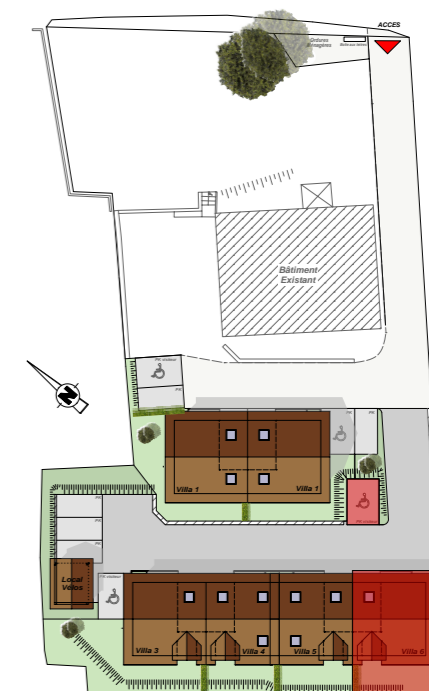

14, route de Rumilly
MEYTHET
74 960 ANNECY
Tel : +33.(0)4.50.24.60.90
www.cv-habitat.com

ALBY SUR CHERAN

VILLAS ORIGIN'

VILLA 6 - 90m² - 4CH

SURFACES HABITABLES REZ DE JARDIN

Entrée	3,95 m ²
Séjour - Cuisine - Salon	33,65 m ²
WC	2,85 m ²
TOTAL REZ DE JARDIN	40,45m ²

SURFACES HABITABLES ET UTILES ETAGE

Chambre 1	9,20 m ² dont 1,25m ² utiles
Chambre 2	11,30 m ² dont 2,20m ² utiles
Chambre 3	13,90 m ² dont 2,30m ² utiles
Chambre 4	9,25 m ² dont 2,05 m ² utiles
SDB	3,70 m ²
DGT	2,75 m ²
TOTAL ETAGE	50,10 m ² dont 7,80m ² utiles

TOTAL	90,55 m ² dont 7,80m ² utiles
-------	---

SURFACES ANNEXES

Garage	14,20 m ²
Surface terrain	158 m ²

REZ DE CHAUSSEE

ETAGE

Des modifications sont susceptibles d'être apportées aux aménagements, en fonction des nécessités techniques, administratives et/ou réglementaires. Les surfaces, côtes, niveaux intérieurs et extérieurs, les retombées de poutre, faux-plafonds, gaines, équipements sanitaires et formats des carrelages sont figurés à titre indicatif. Les appareils ménagers, le mobilier et les végétaux ne sont pas fournis. La surface de chaque pièce est calculée avec son éventuel placard.