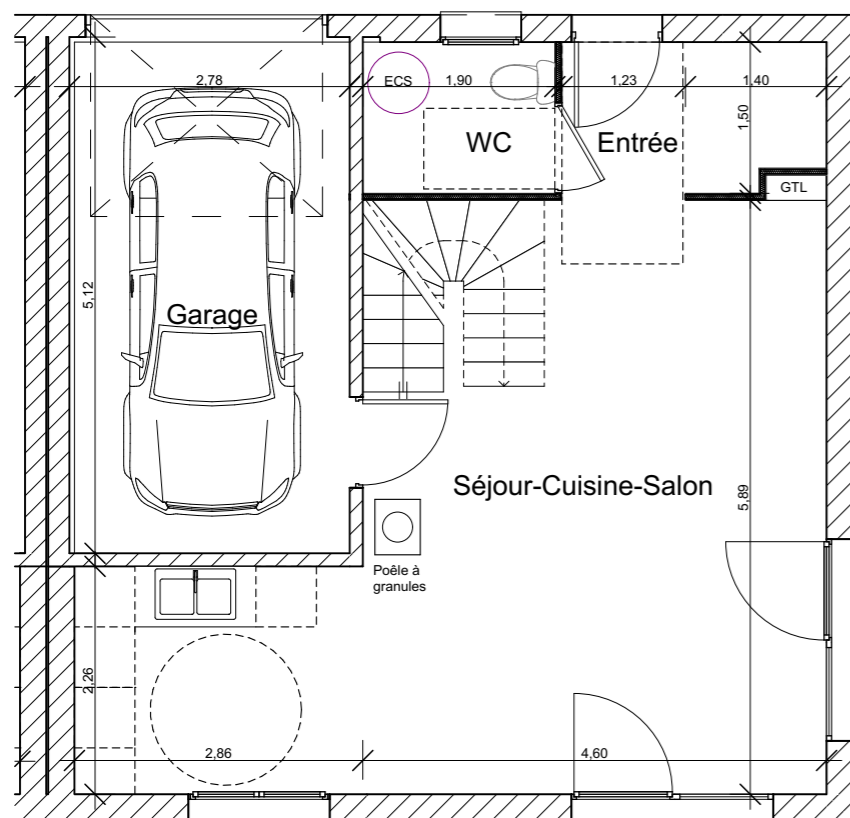

14, route de Rumilly
MEYTHET
74 960 ANNECY
Tel : +33.(0)4.50.24.60.90
www.cv-habitat.com

ALBY SUR CHERAN

VILLAS ORIGIN'

VILLA 6 - 90m² - 4CH

SURFACES HABITABLES REZ DE JARDIN

Entrée	3,95 m ²
Séjour - Cuisine - Salon	33,65 m ²
WC	2,85 m ²
TOTAL REZ DE JARDIN	40,45m ²

SURFACES HABITABLES ET UTILES ETAGE

Chambre 1	9,20 m ² dont 1,25m ² utiles
Chambre 2	11,30 m ² dont 2,20m ² utiles
Chambre 3	13,90 m ² dont 2,30m ² utiles
Chambre 4	9,25 m ² dont 2,05 m ² utiles
SDB	3,70 m ²
DGT	2,75 m ²
TOTAL ETAGE	50,10 m ² dont 7,80m ² utiles

TOTAL	90,55 m ² dont 7,80m ² utiles
-------	---

SURFACES ANNEXES

Garage	14,20 m ²
Surface terrain	158 m ²

REZ DE CHAUSSEE

ETAGE

Des modifications sont susceptibles d'être apportées aux aménagements, en fonction des nécessités techniques, administratives et/ou réglementaires. Les surfaces, côtes, niveaux intérieurs et extérieurs, les retombées de poutre, faux-plafonds, gaines, équipements sanitaires et formats des carrelages sont figurés à titre indicatif. Les appareils ménagers, le mobilier et les végétaux ne sont pas fournis. La surface de chaque pièce est calculée avec son éventuel placard.