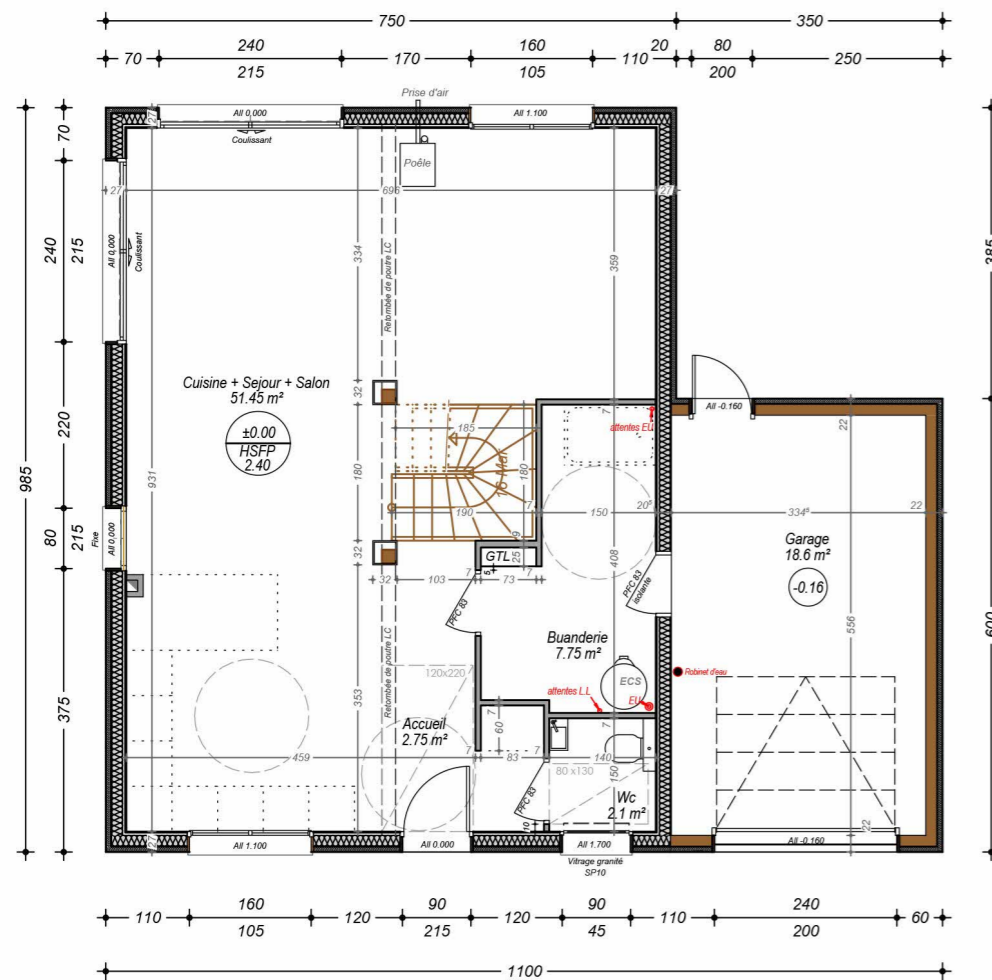

SAINT-JORIOZ - ESPRIT NATURE

Lot 2

14, Route de Rumilly
74 960 MEYTHET
tel: + 33.(0)4.50.24.60.90
www.cv-habitat.com

REZ DE JARDIN

ETAGE

SURFACES REZ DE JARDIN

Entrée	2.75 m ²
Séjour-Cuisine-Salon	51.45 m ²
Buanderie	7.75 m ²
Wc	2.10 m ²
TOTAL REZ	64.05 m²

SURFACES ETAGE

Dég.	3.90 m ²
Chambre 1	10.50 m ²
Chambre 2	13.80 m ²
Chambre 3	13.85 m ²
Chambre 4	10.65 m ²
Salle de Bains	5.35 m ²
Wc	1.10 m ²
TOTAL ETAGE	59.15 m²

TOTAL	123.20 m²
--------------	-----------------------------

SURFACES ANNEXES

Garage	18.60 m ²	Terrain	609 m ²
--------	----------------------	---------	--------------------

Septembre 2019

Des modifications sont susceptibles d'être apportées aux aménagements, en fonction des nécessités techniques, administratives et/ou réglementaires.
Les surfaces, côtes, niveaux intérieurs et extérieurs, les retombées de poutre, faux-plafonds, gaines, équipements sanitaires et formats des carrelages sont figurés à titre indicatif.
Les appareils ménagers, le mobilier et les végétaux ne sont pas fournis. La surface de chaque pièce est calculée avec son éventuel placard