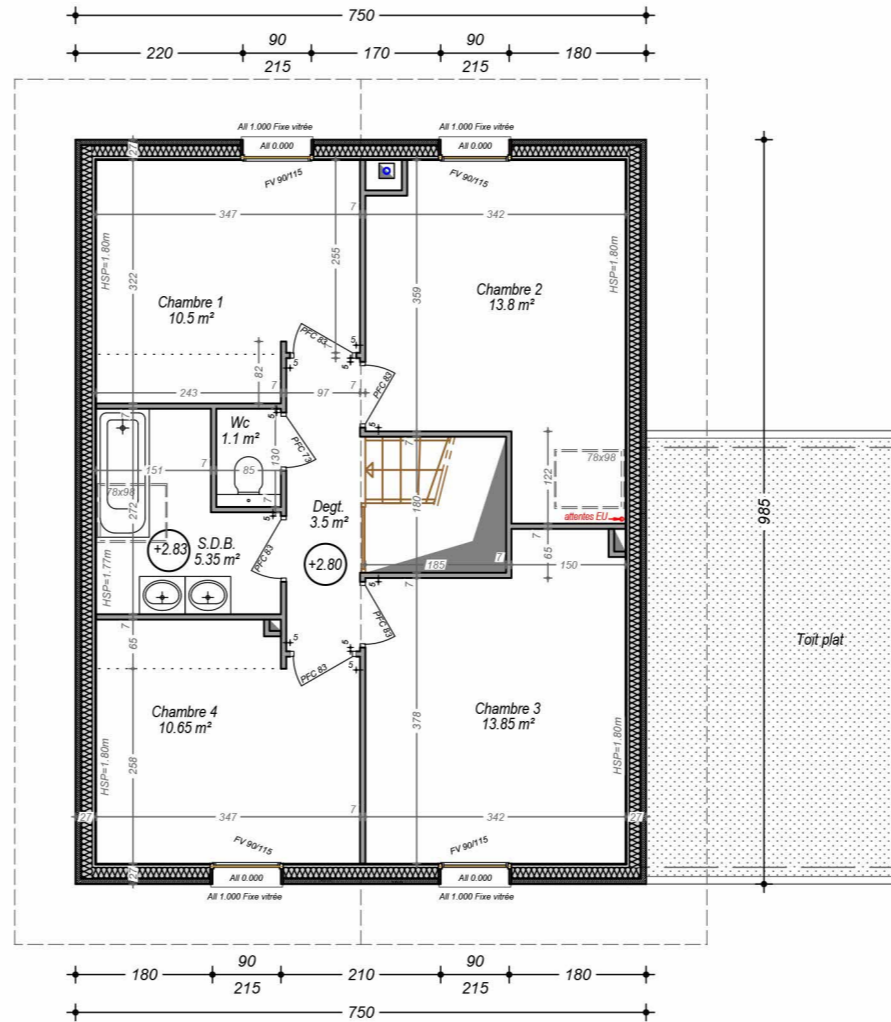

SAINT-JORIOZ - ESPRIT NATURE

Lot 2

14, Route de Rumilly
74 960 MEYTHET
tel: + 33.(0)4.50.24.60.90
www.cv-habitat.com

REZ DE JARDIN

ETAGE

SURFACES REZ DE JARDIN

Entrée	2.75 m ²
Séjour-Cuisine-Salon	51.45 m ²
Buanderie	7.75 m ²
Wc	2.10 m ²
TOTAL REZ	64.05 m²

SURFACES ETAGE

Dég.	3.90 m ²
Chambre 1	10.50 m ²
Chambre 2	13.80 m ²
Chambre 3	13.85 m ²
Chambre 4	10.65 m ²
Salle de Bains	5.35 m ²
Wc	1.10 m ²
TOTAL ETAGE	59.15 m²

TOTAL	123.20 m²
--------------	-----------------------------

SURFACES ANNEXES

Garage	18.60 m ²	Terrain	609 m ²
--------	----------------------	---------	--------------------

Septembre 2019

Des modifications sont susceptibles d'être apportées aux aménagements, en fonction des nécessités techniques, administratives et/ou réglementaires.
Les surfaces, côtes, niveaux intérieurs et extérieurs, les retombées de poutre, faux-plafonds, gaines, équipements sanitaires et formats des carrelages sont figurés à titre indicatif.
Les appareils ménagers, le mobilier et les végétaux ne sont pas fournis. La surface de chaque pièce est calculée avec son éventuel placard