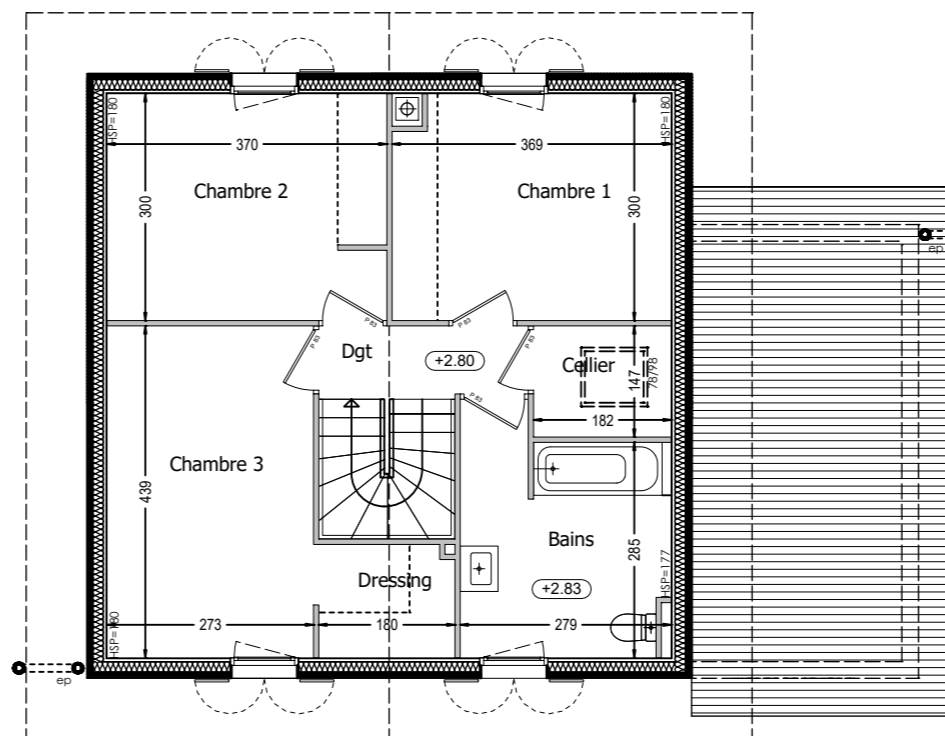

HAUTEVILLE SUR FIER - 74 150

LE CLOS EMILIE

SURFACES REZ DE JARDIN

Séjour-Cuisine-Salon-entrée	39.15 m ²
Bains	12.18 m ²
Wc	3.05 m ²

TOTAL REZ DE JARDIN 54.38 m²

SURFACES ETAGE

Dégt.	2.62 m ²
Chambre 1	10.84 m ²
Chambre 2	11.05 m ²
Chambre 3	14.70 m ²
Cellier	2.68 m ²
S.de B.	8.25 m ²

TOTAL ETAGE 50.14 m²

TOTAL 104.52 m²

SURFACES ANNEXES

Surface terrain	509 m ²	Garage	15.85 m ²
-----------------	--------------------	--------	----------------------

REZ DE JARDIN

LOT E

ETAGE

14, Route de Rumilly
MEYTHET - 74 960 ANNECY