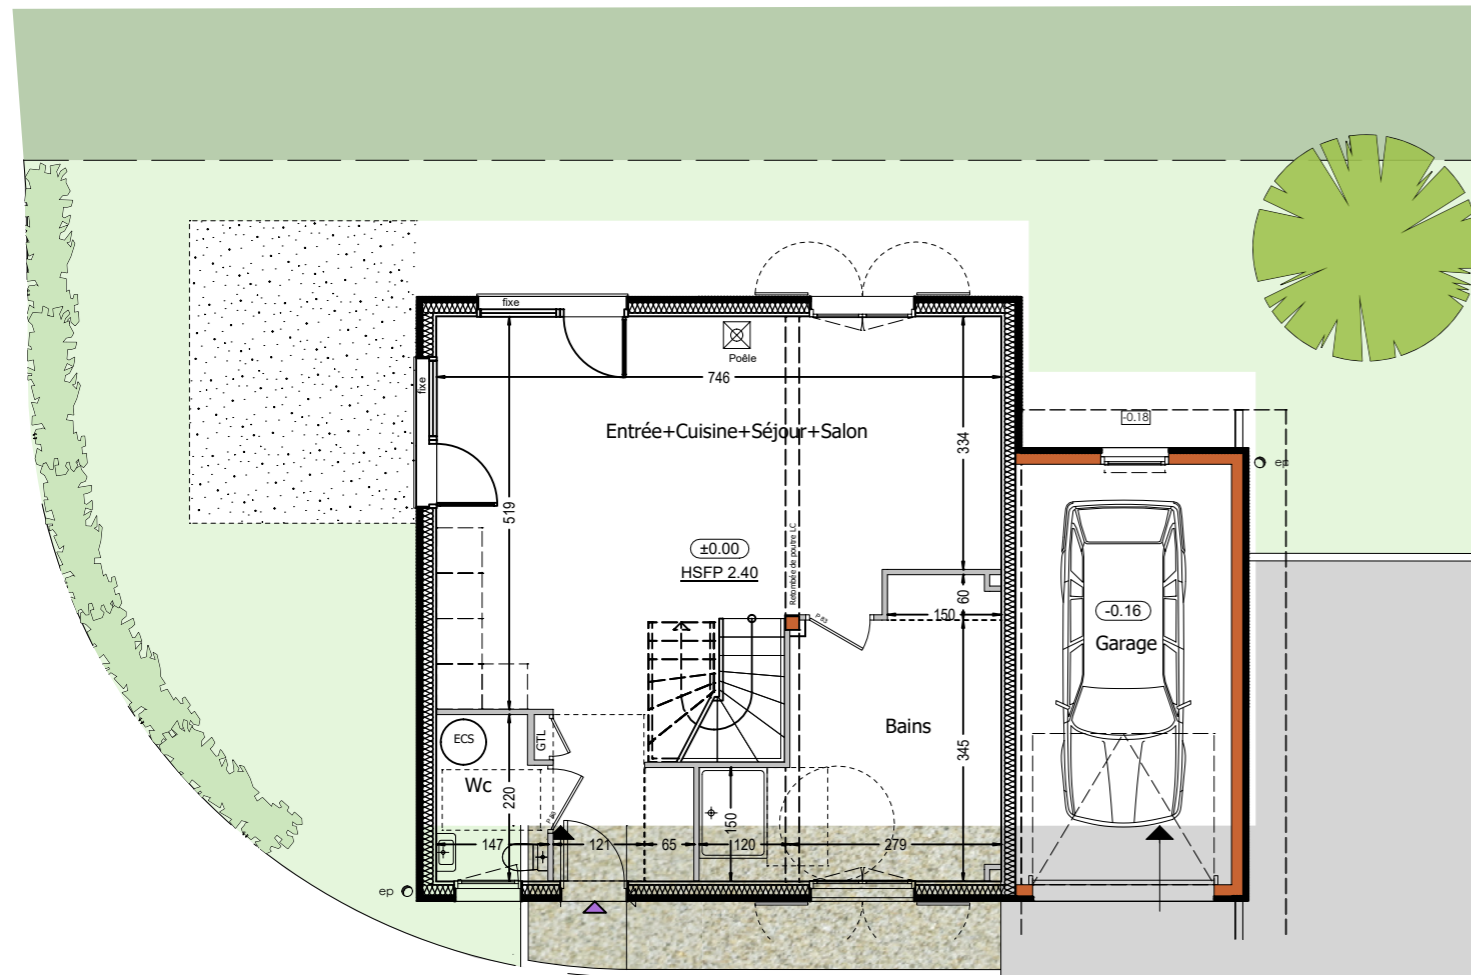

HAUTEVILLE SUR FIER - 74 150

LE CLOS EMILIE

SURFACES REZ DE JARDIN

Séjour-Cuisine-Salon-entrée	39.15 m ²
Bains	12.18 m ²
Wc	3.05 m ²

TOTAL REZ DE JARDIN 54.38 m²

SURFACES ETAGE

Dégt.	2.62 m ²
Chambre 1	10.84 m ²
Chambre 2	11.05 m ²
Chambre 3	14.70 m ²
Cellier	2.68 m ²
S.de B.	8.25 m ²

TOTAL ETAGE 50.14 m²

TOTAL 104.52 m²

SURFACES ANNEXES

Surface terrain	509 m ²	Garage	15.85 m ²
-----------------	--------------------	--------	----------------------

REZ DE JARDIN

LOT E

ETAGE

14, Route de Rumilly
MEYTHET - 74 960 ANNECY