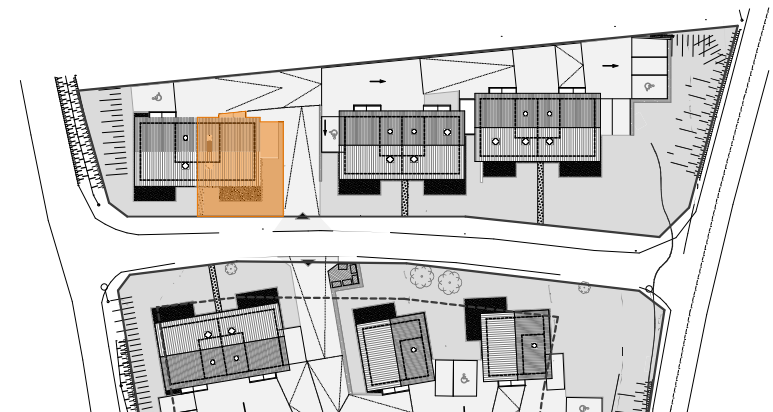

Loisin - "LES ALLEES DU LEMAN"

14, Route de Rumilly
74 960 MEYTHET

tel : + 33.(0)4.50.24.60.90
www.cv-habitat.com

Surfaces utiles Rez-de-Chaussée	
Entrée	3,85m ²
WC	2,86m ²
Cuisine/Séjour	31,31m ²
Total Surface Utile Rez-de-Chaussée	38,02m²

REZ-DE-CHAUSSEE

ETAGE

Surfaces utiles Etagé		dont surfaces <1,80m ht
Dégagement	2,50m ²	
Salle de bain	8,26m ²	1,67m ²
Cellier	2,63m ²	
Chambre 1	10,52m ²	2,22m ²
Chambre 2	11,08m ²	2,22m ²
Chambre 3	14,73m ²	2,76m ²
Total Surface Utile Etagé	49,72m²	

Total Surface Utile LOT 02	87,74m²	8,87m²
-----------------------------------	---------------------------	--------------------------

Garage	14,22m²
---------------	---------------------------

LOT 02 - Surface 168m²	Type 4
--	---------------