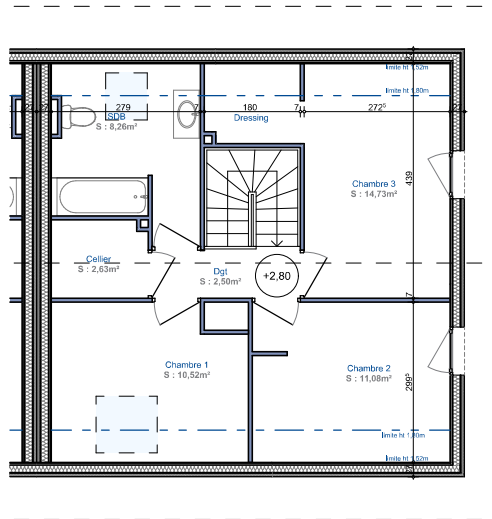

Loisin - "LES ALLEES DU LEMAN"

14, Route de Rumilly
74 960 MEYTHET

tel : + 33.(0)4.50.24.60.90
www.cv-habitat.com

Surfaces utiles Rez-de-Chaussée	
Entrée	3,85m ²
WC	2,86m ²
Cuisine/Séjour	31,31m ²
Total Surface Utile Rez-de-Chaussée	38,02m²

REZ-DE-CHAUSSEE

ETAGE

Surfaces utiles Etagé		dont surfaces <1,80m ht
Dégagement	2,50m ²	
Salle de bain	8,26m ²	1,67m ²
Cellier	2,63m ²	
Chambre 1	10,52m ²	2,22m ²
Chambre 2	11,08m ²	2,22m ²
Chambre 3	14,73m ²	2,76m ²
Total Surface Utile Etagé	49,72m²	

Total Surface Utile LOT 02	87,74m²	8,87m²
-----------------------------------	---------------------------	--------------------------

Garage	14,22m²
---------------	---------------------------

LOT 02 - Surface 168m²	Type 4
--	---------------