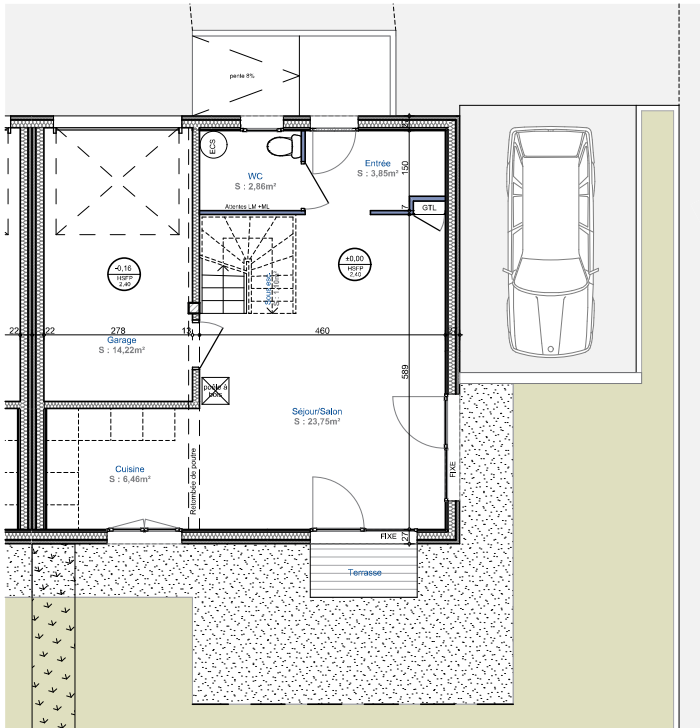

Loisin - "LES ALLEES DU LEMAN"

14, Route de Rumilly
74 960 MEYTHET

tel : + 33.(0)4.50.24.60.90
www.cv-habitat.com

Surfaces utiles Rez-de-Chaussée	
Entrée	3,85m ²
WC	2,86m ²
Cuisine/Séjour	31,31m ²
Total Surface Utile Rez-de-Chaussée	38,02m²

REZ-DE-CHAUSSEE

ETAGE

Surfaces utiles Etagé		dont surfaces <1,80m ht
Dégagement	2,50m ²	
Salle de bain	8,26m ²	1,67m ²
Cellier	2,63m ²	
Chambre 1	10,52m ²	2,22m ²
Chambre 2	11,08m ²	2,22m ²
Chambre 3	14,73m ²	2,76m ²
Total Surface Utile Etagé	49,72m²	

Total Surface Utile LOT 02	87,74m²	8,87m²
-----------------------------------	---------------------------	--------------------------

Garage	14,22m²
---------------	---------------------------

LOT 02 - Surface 168m²	Type 4
--	---------------