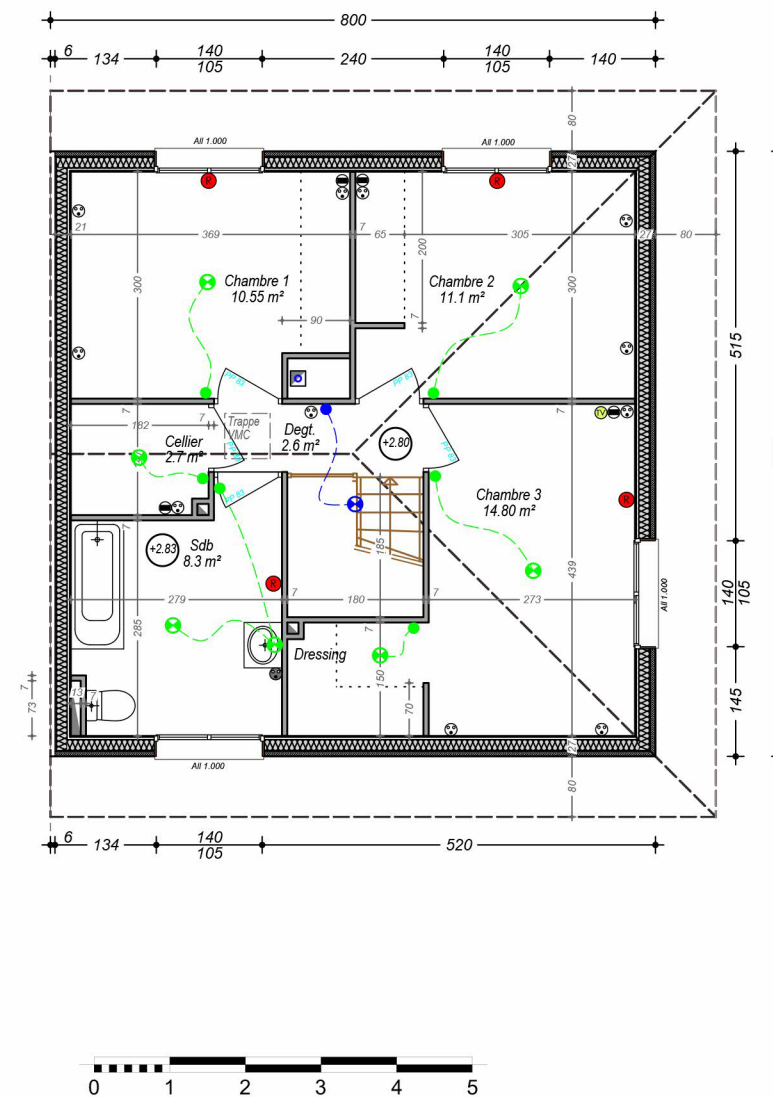

14, route de Rumilly
MEYTHET
74 960 ANNECY
Tel : +33.(0)4.50.24.60.90
www.cv-habitat.com

REZ DE CHAUSSEE

ETAGE

SEYSSSEL 74

LES VILLAS MACLO

VILLA 13

SURFACES UTILES REZ DE JARDIN

Entrée	3.95 m ²
Séjour - Cuisine - Salon	33.65 m ²
WC	2.80 m ²
TOTAL REZ DE JARDIN	40.40 m²

SURFACES UTILES ETAGE

Chambre 1	10.55 m ²
Chambre 2	11.10 m ²
Chambre 3	14.80 m ²
Cellier	2.70 m ²
SDB	8.30 m ²
DGT	2.60 m ²
TOTAL ETAGE	50.05 m²

TOTAL	90.45 m²
--------------	----------------------------

SURFACES ANNEXES

Garage	14.25 m ²
Surface jardin	155 m ²

Des modifications sont susceptibles d'être apportées aux aménagements, en fonction des nécessités techniques, administratives et/ou réglementaires. Les surfaces, côtes, niveaux intérieurs et extérieurs, les retombées de poutre, faux-plafonds, gaines, équipements sanitaires et formats des carrelages sont figurés à titre indicatif. Les appareils ménagers, le mobilier et les végétaux ne sont pas fournis. La surface de chaque pièce est calculée avec son éventuel placard.