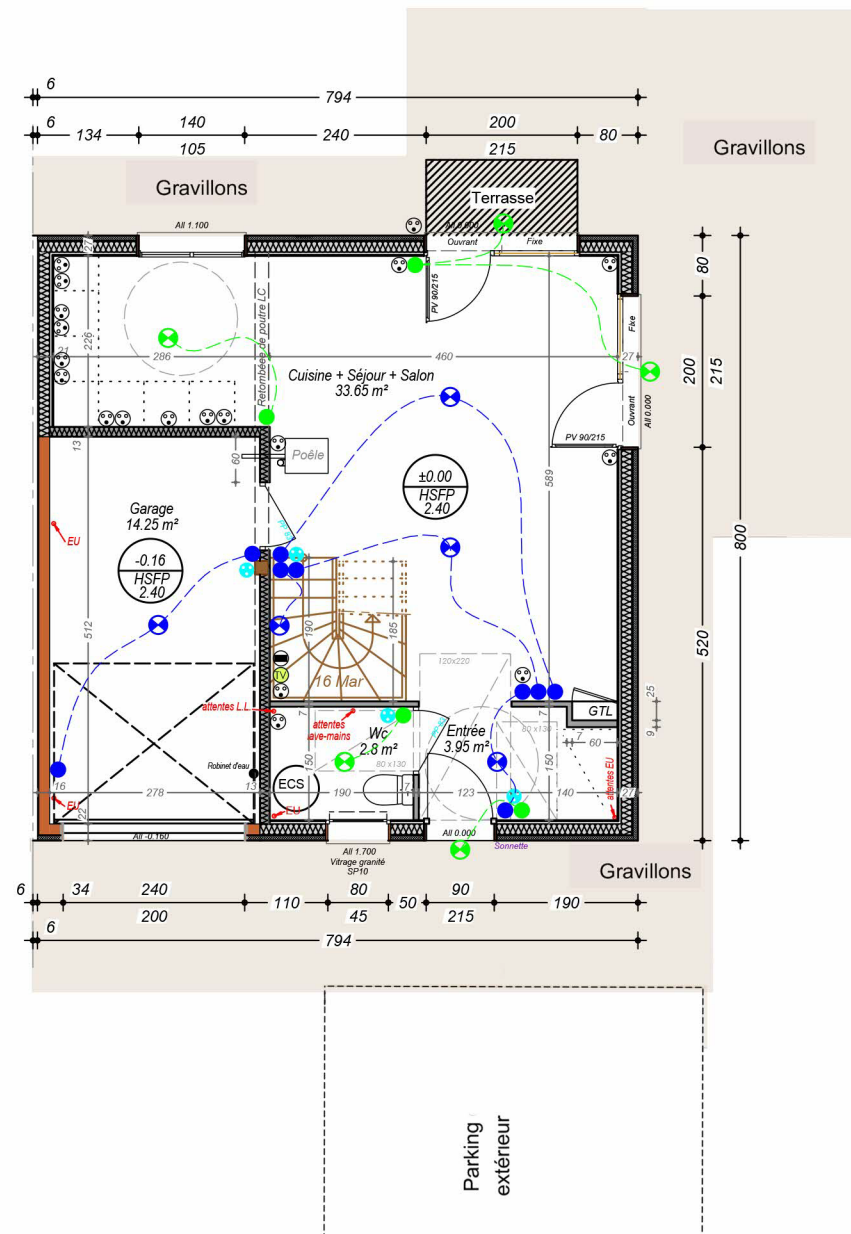

14, route de Rumilly
MEYTHET
74 960 ANNECY
Tel : +33.(0)4.50.24.60.90
www.cv-habitat.com

REZ DE CHAUSSEE

ETAGE

SEYSSSEL 74

LES VILLAS MACLO

VILLA 13

SURFACES UTILES REZ DE JARDIN

Entrée	3.95 m ²
Séjour - Cuisine - Salon	33.65 m ²
WC	2.80 m ²
TOTAL REZ DE JARDIN	40.40 m²

SURFACES UTILES ETAGE

Chambre 1	10.55 m ²
Chambre 2	11.10 m ²
Chambre 3	14.80 m ²
Cellier	2.70 m ²
SDB	8.30 m ²
DGT	2.60 m ²
TOTAL ETAGE	50.05 m²

TOTAL	90.45 m²
--------------	----------------------------

SURFACES ANNEXES

Garage	14.25 m ²
Surface jardin	155 m ²

Des modifications sont susceptibles d'être apportées aux aménagements, en fonction des nécessités techniques, administratives et/ou réglementaires. Les surfaces, côtes, niveaux intérieurs et extérieurs, les retombées de poutre, faux-plafonds, gaines, équipements sanitaires et formats des carrelages sont figurés à titre indicatif. Les appareils ménagers, le mobilier et les végétaux ne sont pas fournis. La surface de chaque pièce est calculée avec son éventuel placard.