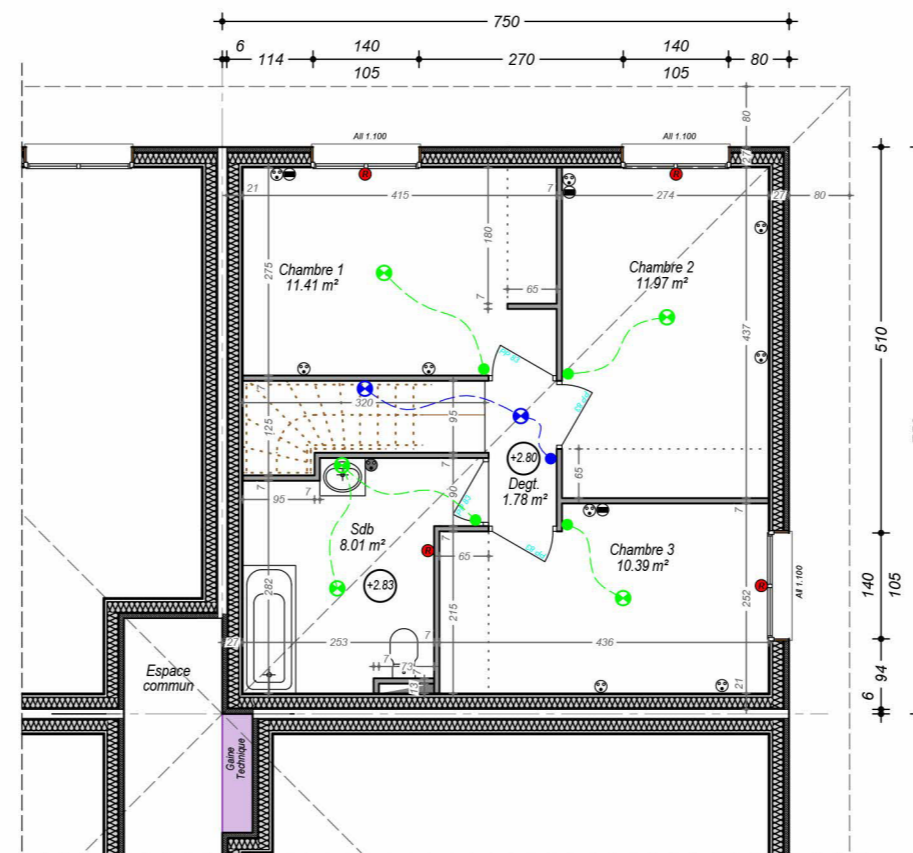

CHILLY - LES VILLAS EQUATION

LOT 1 - C3

REZ DE JARDIN

ETAGE

14, Route de Rumilly
74 960 MEYTHET
tel: + 33.(0)4.50.24.60.90
www.cv-habitat.com

SURFACES REZ DE JARDIN

Entrée	5.93 m ²
Séjour-Cuisine-Salon	38.60 m ²
Wc	3.22 m ²

TOTAL REZ 47.75 m²

SURFACES ETAGE

Dégt.	1.78 m ²
Chambre 1	11.41 m ²
Chambre 2	11.97 m ²
Chambre 3	10.39 m ²
Salle de Bains	8.01 m ²

TOTAL ETAGE 43.56 m²

TOTAL 91.56 m²

Jardin . 237 m² env.

Des modifications sont susceptibles d'être apportées aux aménagements, en fonction des nécessités techniques, administratives et/ou réglementaires.
Les surfaces, côtes, niveaux intérieurs et extérieurs, les retombées de poutre, faux-plafonds, gaines, équipements sanitaires et formats des carrelages sont figurés à titre indicatif.
Les appareils ménagers, le mobilier et les végétaux ne sont pas fournis. La surface de chaque pièce est calculée avec son éventuel placard