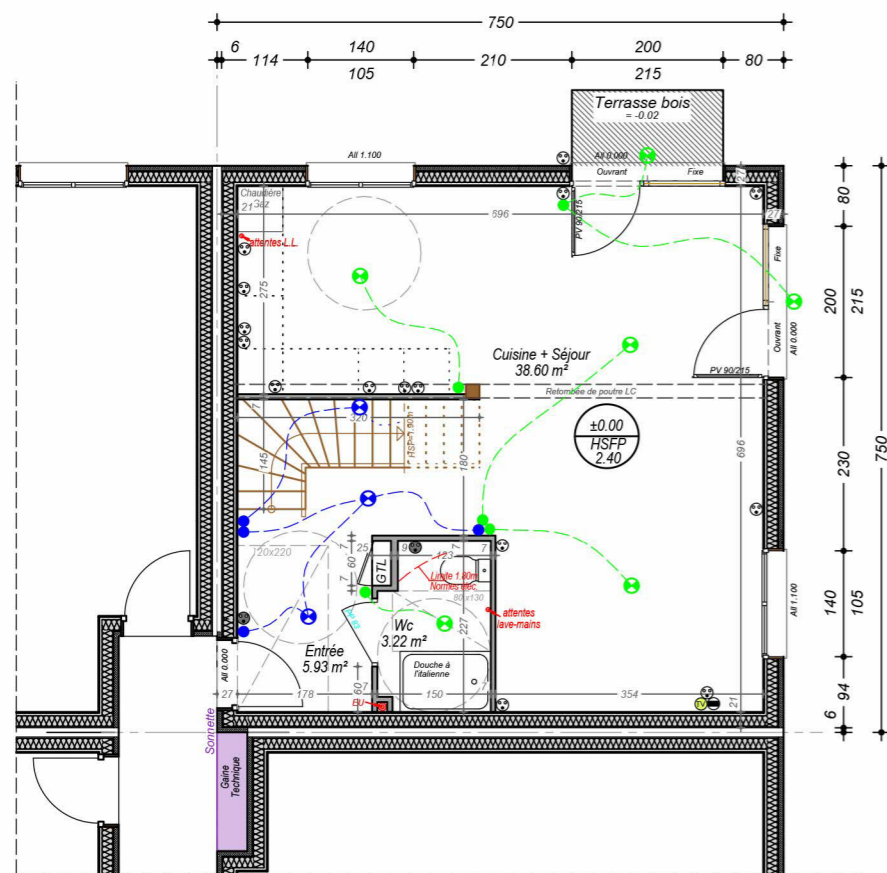

CHILLY - LES VILLAS EQUATION

LOT 1 - C3

REZ DE JARDIN

ETAGE

14, Route de Rumilly
74 960 MEYTHET
tel: + 33.(0)4.50.24.60.90
www.cv-habitat.com

SURFACES REZ DE JARDIN

Entrée	5.93 m ²
Séjour-Cuisine-Salon	38.60 m ²
Wc	3.22 m ²

TOTAL REZ 47.75 m²

SURFACES ETAGE

Dégt.	1.78 m ²
Chambre 1	11.41 m ²
Chambre 2	11.97 m ²
Chambre 3	10.39 m ²
Salle de Bains	8.01 m ²

TOTAL ETAGE 43.56 m²

TOTAL 91.56 m²

Jardin . 237 m² env.

Des modifications sont susceptibles d'être apportées aux aménagements, en fonction des nécessités techniques, administratives et/ou réglementaires.
Les surfaces, côtes, niveaux intérieurs et extérieurs, les retombées de poutre, faux-plafonds, gaines, équipements sanitaires et formats des carrelages sont figurés à titre indicatif.
Les appareils ménagers, le mobilier et les végétaux ne sont pas fournis. La surface de chaque pièce est calculée avec son éventuel placard