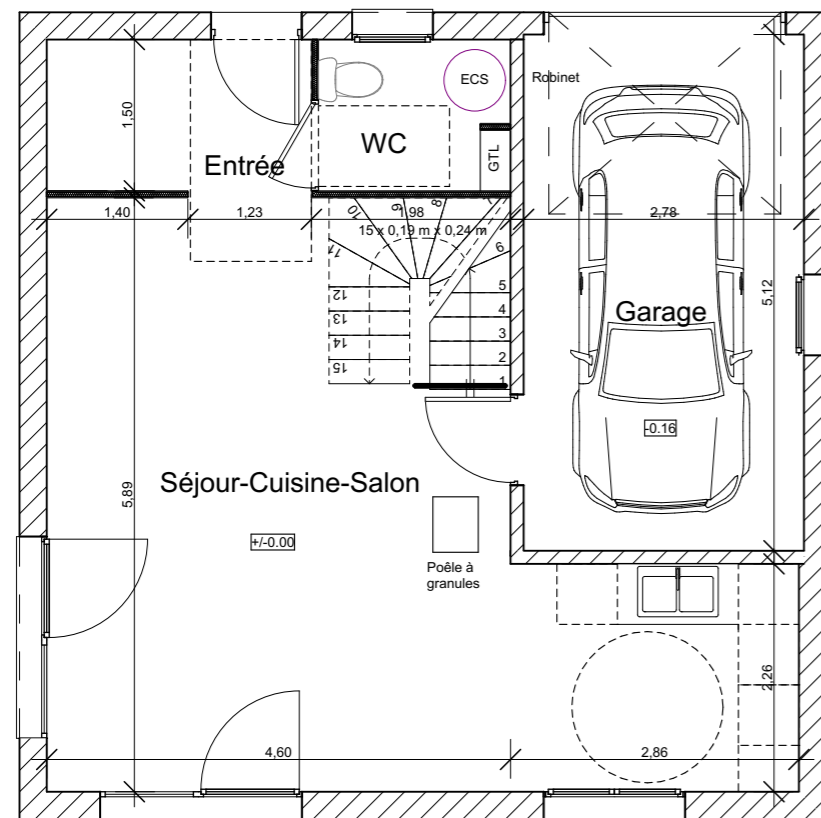

14, route de Rumilly
MEYTHET
74 960 ANNECY
Tel : +33.(0)4.50.24.60.90
www.cv-habitat.com

LA ROCHE SUR FORON

LE JARDIN DES FLEURS

VILLA 1

SURFACES UTILES REZ DE JARDIN

Entrée	3,90 m ²
Séjour - Salon	27,10 m ²
Cuisine	6,50 m ²
WC	2,70 m ²
TOTAL REZ DE JARDIN	40,20 m²

SURFACES UTILES ETAGE

Chambre 1	10,67 m ² dont 1,80m ² utiles
Chambre 2	11,06 m ² dont 1,80m ² utiles
Chambre 3	14,70 m ² dont 2,63m ² utiles
SDB	8,16 m ² dont 1,71m ² utiles
Cellier	2,65 m ² dont 0,88m ² utiles
DGT	2,63 m ²
TOTAL ETAGE	49,87 m² dont 8,82m² utiles

TOTAL	90,07 m² dont 8,82m² utiles
--------------	--

SURFACES ANNEXES

Garage	14,49 m ²
Surface jardin	60 m ²

REZ DE CHAUSSEE

ETAGE

Des modifications sont susceptibles d'être apportées aux aménagements, en fonction des nécessités techniques, administratives et/ou réglementaires. Les surfaces, côtes, niveaux intérieurs et extérieurs, les retombées de poutre, faux-plafonds, gaines, équipements sanitaires et formats des carrelages sont figurés à titre indicatif. Les appareils ménagers, le mobilier et les végétaux ne sont pas fournis. La surface de chaque pièce est calculée avec son éventuel placard.