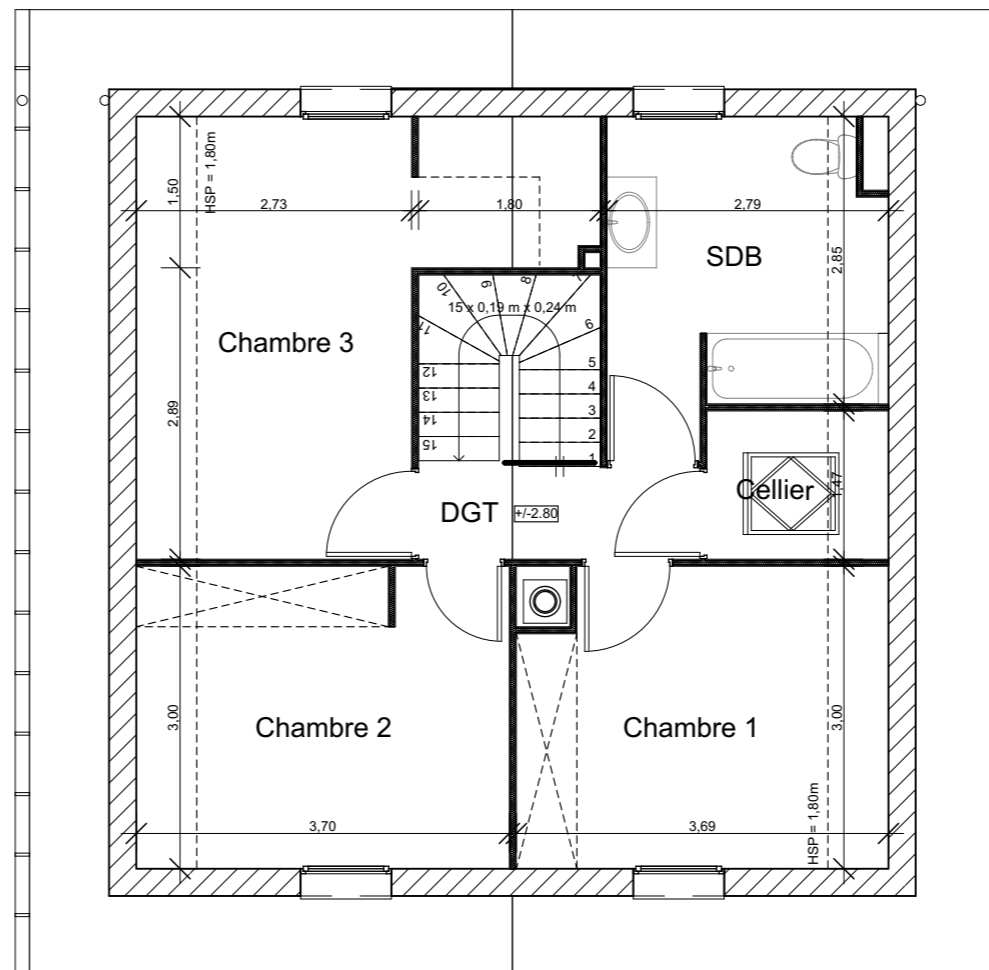

14, route de Rumilly
MEYTHET
74 960 ANNECY
Tel : +33.(0)4.50.24.60.90
www.cv-habitat.com

LA ROCHE SUR FORON

LE JARDIN DES FLEURS

VILLA 1

SURFACES UTILES REZ DE JARDIN

Entrée	3,90 m ²
Séjour - Salon	27,10 m ²
Cuisine	6,50 m ²
WC	2,70 m ²
TOTAL REZ DE JARDIN	40,20 m²

SURFACES UTILES ETAGE

Chambre 1	10,67 m ² dont 1,80m ² utiles
Chambre 2	11,06 m ² dont 1,80m ² utiles
Chambre 3	14,70 m ² dont 2,63m ² utiles
SDB	8,16 m ² dont 1,71m ² utiles
Cellier	2,65 m ² dont 0,88m ² utiles
DGT	2,63 m ²
TOTAL ETAGE	49,87 m² dont 8,82m² utiles

TOTAL	90,07 m² dont 8,82m² utiles
--------------	--

SURFACES ANNEXES

Garage	14,49 m ²
Surface jardin	60 m ²

REZ DE CHAUSSEE

ETAGE

Des modifications sont susceptibles d'être apportées aux aménagements, en fonction des nécessités techniques, administratives et/ou réglementaires. Les surfaces, côtes, niveaux intérieurs et extérieurs, les retombées de poutre, faux-plafonds, gaines, équipements sanitaires et formats des carrelages sont figurés à titre indicatif. Les appareils ménagers, le mobilier et les végétaux ne sont pas fournis. La surface de chaque pièce est calculée avec son éventuel placard.