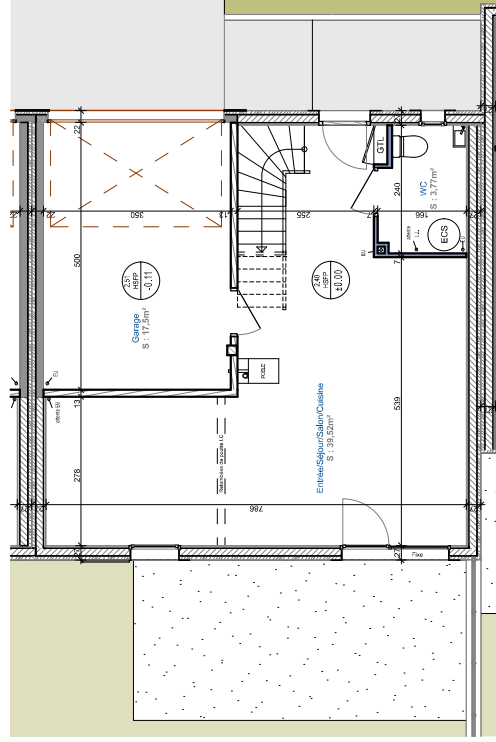

Clermont-en-Genevois - "LES VILLAS TEMPO"

LOT 11	Type 4
Surfaces Rez-de-Chaussée	
Entrée/Salon/Cuisine	39,52m ²
WC	3,77m ²
Total Surface Rez-de-Chaussée	43,29m²

Surfaces Etage	
Dégaragement	2,6m ²
WC	1,28m ²
Salle de bain	9,91m ²
Douche	2,95m ²
Chambre 1	13,55m ²
Chambre 2	13,21m ²
Chambre 3	13,16m ²
Total Surface Etage	56,66m²

Total Surface LOT 11	99,95m²
Garage	17,5m²
Jardin privatif	55m²

REZ-DE-CHAUSSEE

ETAGE