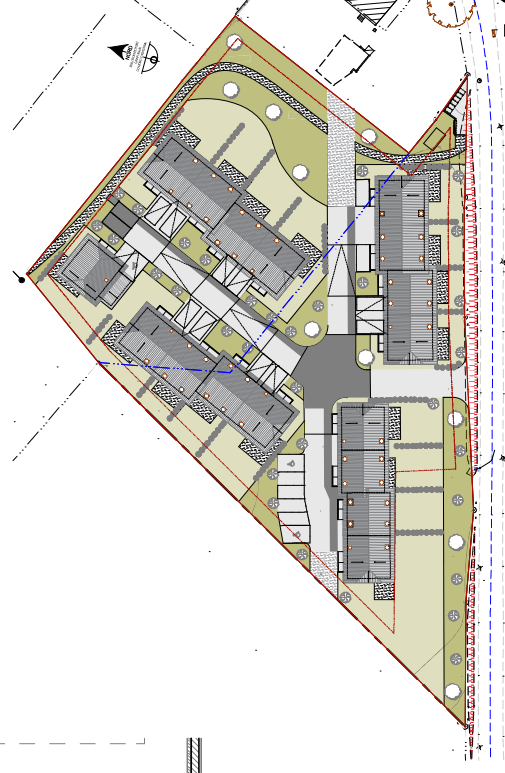

Clermont-en-Genevois - "LES VILLAS TEMPO"

LOT 11	Type 4
Surfaces Rez-de-Chaussée	
Entrée/Salon/Cuisine	39,52m ²
WC	3,77m ²
Total Surface Rez-de-Chaussée	43,29m²

Surfaces Etage	
Dégaragement	2,6m ²
WC	1,28m ²
Salle de bain	9,91m ²
Douche	2,95m ²
Chambre 1	13,55m ²
Chambre 2	13,21m ²
Chambre 3	13,16m ²
Total Surface Etage	56,66m²

Total Surface LOT 11	99,95m²
Garage	17,5m²
Jardin privatif	55m²

REZ-DE-CHAUSSEE

ETAGE