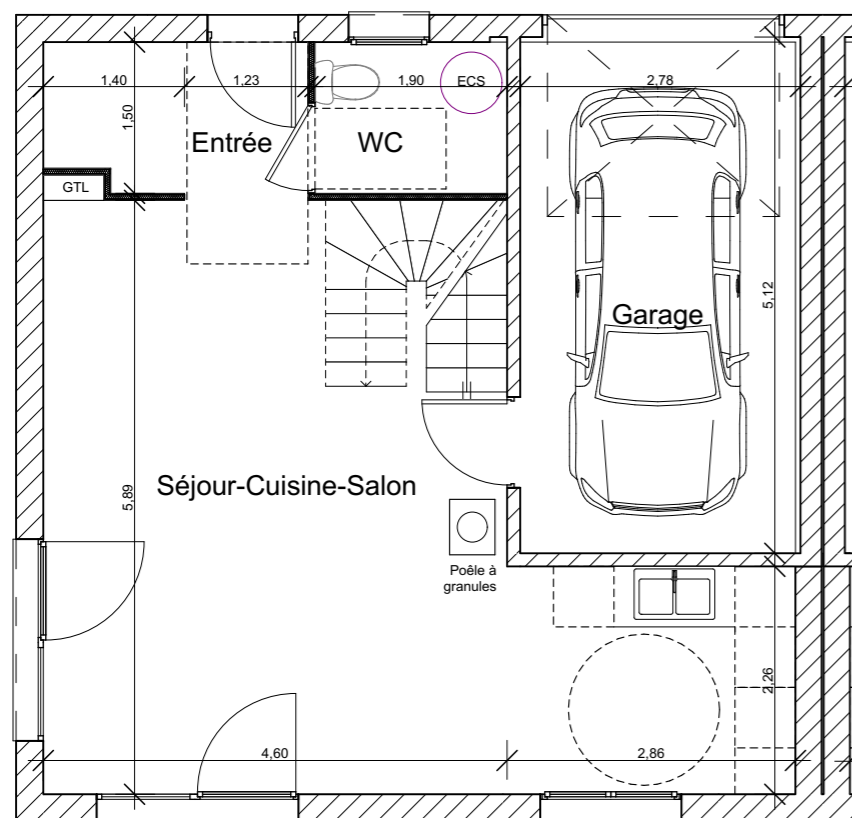

14, route de Rumilly
MEYTHET
74 960 ANNECY
Tel : +33.(0)4.50.24.60.90
www.cv-habitat.com

ALBY SUR CHERAN

VILLAS ORIGIN'

VILLA 3 - 90m² - 3CH

SURFACES HABITABLES REZ DE JARDIN

Entrée	3,95 m ²
Séjour - Cuisine - Salon	33,65 m ²
WC	2,85 m ²
TOTAL REZ DE JARDIN	40,45m²

SURFACES HABITABLES ET UTILES ETAGE

Chambre 1	10,35 m ² dont 1,25m ² utiles
Chambre 2	11,08 m ² dont 2,20m ² utiles
Chambre 3	14,80 m ² dont 2,70m ² utiles
SDB	8,30 m ² dont 1,55 m ² utiles
Cellier	2,60 m ²
DGT	2,75 m ²
TOTAL ETAGE	49,88 m² dont 7,70m² utiles

TOTAL	90,33 m² dont 7,70m² utiles
--------------	--

SURFACES ANNEXES

Garage	14,20 m ²
Surface terrain	187 m ²

REZ DE CHAUSSEE

ETAGE

Des modifications sont susceptibles d'être apportées aux aménagements, en fonction des nécessités techniques, administratives et/ou réglementaires. Les surfaces, côtes, niveaux intérieurs et extérieurs, les retombées de poutre, faux-plafonds, gaines, équipements sanitaires et formats des carrelages sont figurés à titre indicatif. Les appareils ménagers, le mobilier et les végétaux ne sont pas fournis. La surface de chaque pièce est calculée avec son éventuel placard.