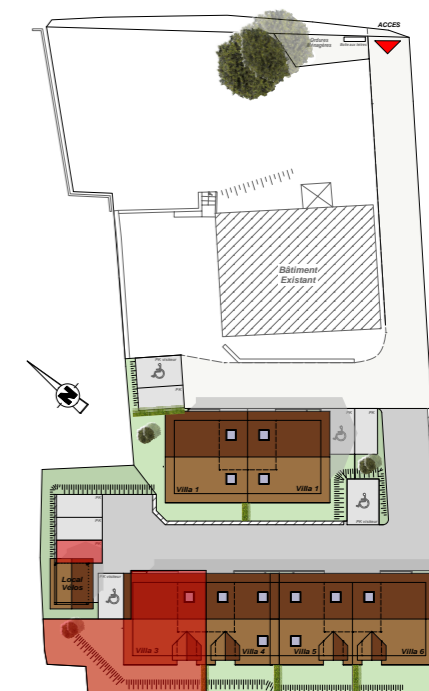

14, route de Rumilly
MEYTHET
74 960 ANNECY
Tel : +33.(0)4.50.24.60.90
www.cv-habitat.com

ALBY SUR CHERAN

VILLAS ORIGIN'

VILLA 3 - 90m² - 3CH

SURFACES HABITABLES REZ DE JARDIN

Entrée	3,95 m ²
Séjour - Cuisine - Salon	33,65 m ²
WC	2,85 m ²
TOTAL REZ DE JARDIN	40,45m²

SURFACES HABITABLES ET UTILES ETAGE

Chambre 1	10,35 m ² dont 1,25m ² utiles
Chambre 2	11,08 m ² dont 2,20m ² utiles
Chambre 3	14,80 m ² dont 2,70m ² utiles
SDB	8,30 m ² dont 1,55 m ² utiles
Cellier	2,60 m ²
DGT	2,75 m ²
TOTAL ETAGE	49,88 m² dont 7,70m² utiles

TOTAL	90,33 m² dont 7,70m² utiles
--------------	--

SURFACES ANNEXES

Garage	14,20 m ²
Surface terrain	187 m ²

REZ DE CHAUSSEE

ETAGE

Des modifications sont susceptibles d'être apportées aux aménagements, en fonction des nécessités techniques, administratives et/ou réglementaires. Les surfaces, côtes, niveaux intérieurs et extérieurs, les retombées de poutre, faux-plafonds, gaines, équipements sanitaires et formats des carrelages sont figurés à titre indicatif. Les appareils ménagers, le mobilier et les végétaux ne sont pas fournis. La surface de chaque pièce est calculée avec son éventuel placard.