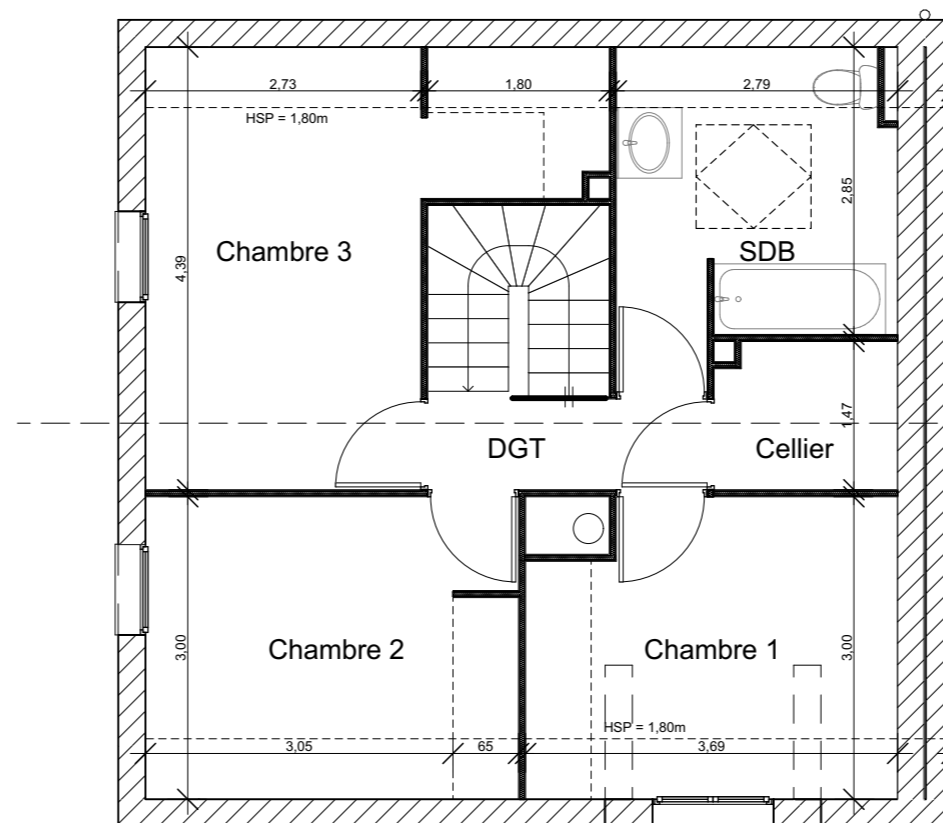

14, route de Rumilly
MEYTHET
74 960 ANNECY
Tel : +33.(0)4.50.24.60.90
www.cv-habitat.com

ALBY SUR CHERAN

VILLAS ORIGIN'

VILLA 3 - 90m² - 3CH

SURFACES HABITABLES REZ DE JARDIN

Entrée	3,95 m ²
Séjour - Cuisine - Salon	33,65 m ²
WC	2,85 m ²
TOTAL REZ DE JARDIN	40,45m²

SURFACES HABITABLES ET UTILES ETAGE

Chambre 1	10,35 m ² dont 1,25m ² utiles
Chambre 2	11,08 m ² dont 2,20m ² utiles
Chambre 3	14,80 m ² dont 2,70m ² utiles
SDB	8,30 m ² dont 1,55 m ² utiles
Cellier	2,60 m ²
DGT	2,75 m ²
TOTAL ETAGE	49,88 m² dont 7,70m² utiles

TOTAL	90,33 m² dont 7,70m² utiles
--------------	--

SURFACES ANNEXES

Garage	14,20 m ²
Surface terrain	187 m ²

REZ DE CHAUSSEE

ETAGE

Des modifications sont susceptibles d'être apportées aux aménagements, en fonction des nécessités techniques, administratives et/ou réglementaires. Les surfaces, côtes, niveaux intérieurs et extérieurs, les retombées de poutre, faux-plafonds, gaines, équipements sanitaires et formats des carrelages sont figurés à titre indicatif. Les appareils ménagers, le mobilier et les végétaux ne sont pas fournis. La surface de chaque pièce est calculée avec son éventuel placard.